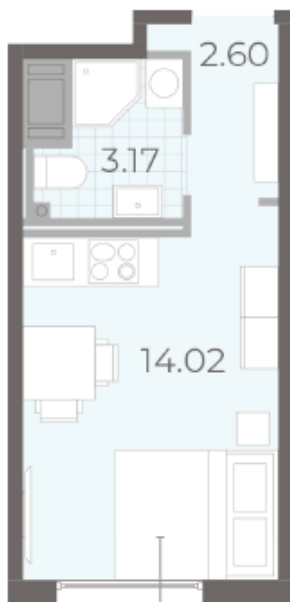

Базовая цена: 7 999 850 руб

Количество комнат 1

Общая площадь 19.3 м²

Подъезд: 3

Этаж: 17

Всего этажей 17

Тип планировки: StB-1-17

Отделка: white box

Высокие потолки

Увеличенные окна

3

2

1

St

StB-1
19.79

Информация действительна на 26.12.2024