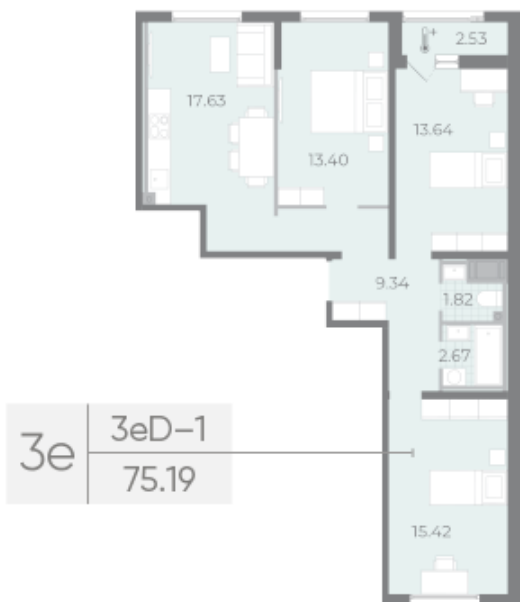

Жилой комплекс «Морская набережная. Бульвар, очередь 2», дом 10

Срок сдачи: Сдан

Адрес: Василеостровский район, берег Невской губы

Станция метро: Приморская

3-комнатная евро квартира №305 (993)

Цена со скидкой 10%:	19 928 750 руб	Подъезд:	3
Базовая цена:	22 141 400 руб	Этаж:	15
Количество комнат	3	Всего этажей	17
Общая площадь	74.5 м ²	Тип планировки:	3eD-1-15
		Отделка:	white box

Европланировка

Раздельный санузел

Высокие потолки

Увеличенные окна

Информация действительна на 26.12.2024

8 (800) 325-01-01

* Данное предложение не является публичной офертой

LSR.RU