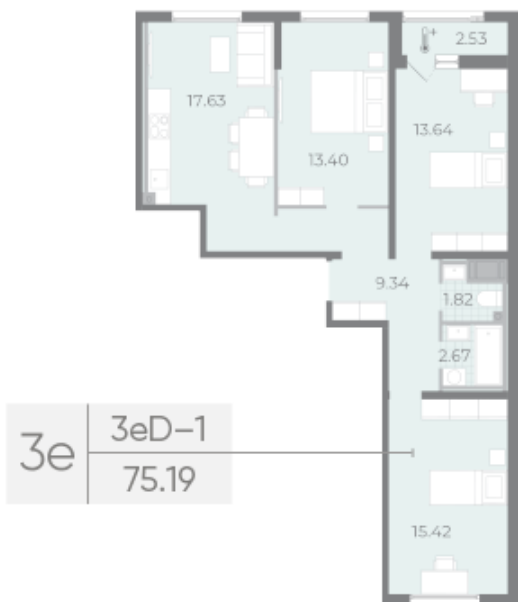

## 3-комнатная евро квартира №291 (979)

Цена со скидкой 10%:	19 570 620 руб	Подъезд:	3
Базовая цена:	21 747 610 руб	Этаж:	13
Количество комнат	3	Всего этажей	17
Общая площадь	74.3 м <sup>2</sup>	Тип планировки:	3eD-1-13
		Отделка:	white box

Европланировка

Раздельный санузел

Высокие потолки

Увеличенные окна

Информация действительна на 27.12.2024

---

8 (800) 325-01-01

\* Данное предложение не является публичной офертой