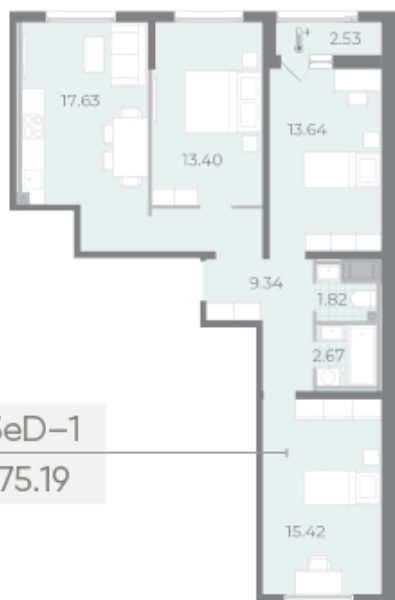

Жилой комплекс «Морская набережная. Бульвар, очередь 2», дом 10

Срок сдачи: Сдан

Адрес: Василеостровский район, берег Невской губы

Станция метро: Приморская

3-комнатная евро квартира №284 (972)

Цена со скидкой 10%: **19 578 860 руб**

Базовая цена: 21 758 450 руб

Количество комнат 3

Общая площадь 74.9 м²

Подъезд: 3

Этаж: 12

Всего этажей 17

Тип планировки: 3eD-1-12

Отделка: white box

Европланировка

Раздельный санузел

Высокие потолки

Увеличенные окна

3e	3eD-1
	75.19

Информация действительна на 27.12.2024

8 (800) 325-01-01

* Данное предложение не является публичной офертой