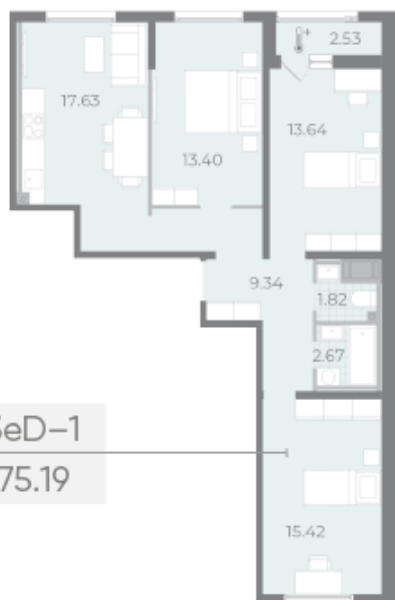

## 3-комнатная евро квартира №277 (965)

Цена со скидкой 10%: **19 343 780 руб**

Базовая цена: 21 492 260 руб

Количество комнат 3

Общая площадь 74.6 м<sup>2</sup>

Подъезд: 3

Этаж: 11

Всего этажей 17

Тип планировки: 3eD-1-11

Отделка: white box

Европланировка

Раздельный санузел

Высокие потолки

Увеличенные окна

3e | 3eD-1  
75.19

Информация действительна на 27.12.2024