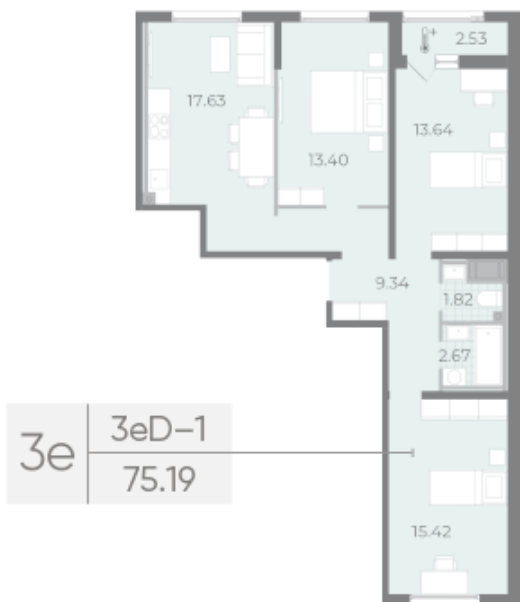

Жилой комплекс «Морская набережная. Бульвар, очередь 2», дом 10

Срок сдачи: Сдан

Адрес: Василеостровский район, берег Невской губы

Станция метро: Приморская

3-комнатная евро квартира №246 (933)

Цена со скидкой 10%:	18 789 760 руб	Подъезд:	3
Базовая цена:	20 876 680 руб	Этаж:	7
Количество комнат	3	Всего этажей	17
Общая площадь	74.8 м ²	Тип планировки:	3eD-1-7
		Отделка:	white box

Европланировка

Раздельный санузел

Высокие потолки

Увеличенные окна

Информация действительна на 27.12.2024

8 (800) 325-01-01

* Данное предложение не является публичной офертой

LSR.RU