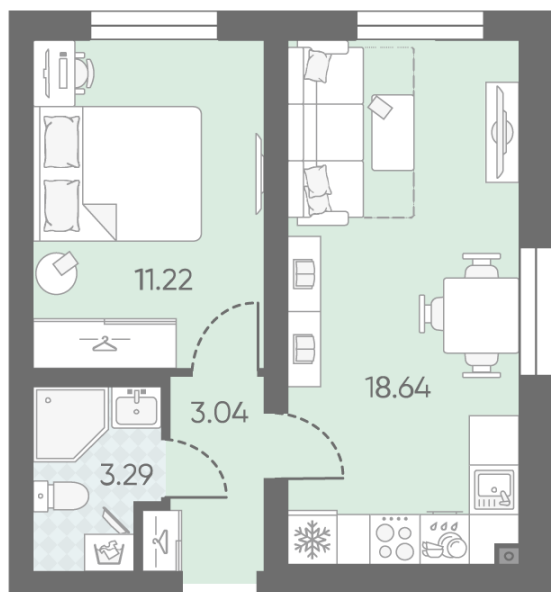

Жилой комплекс «Морская миля», дом 7

Срок сдачи: III кв. 2027

Адрес: Красносельский район, ул. Маршала Казакова, 21

Станция метро: Кировский Завод, Ленинский проспект, Автово

1-комнатная евро квартира №727

Цена со скидкой 10%: **9 655 787 руб**

Базовая цена: 10 728 249 руб

Количество комнат 1

Общая площадь 36.3 м²

Подъезд: 2

Этаж: 22

Всего этажей 23

Тип планировки: 1eC-2-7-22

Отделка: с отделкой

Европланировка

Видовая

1e 1eC-2
36.19

Информация действительна на 26.12.2024

8 (800) 325-01-01

* Данное предложение не является публичной офертой