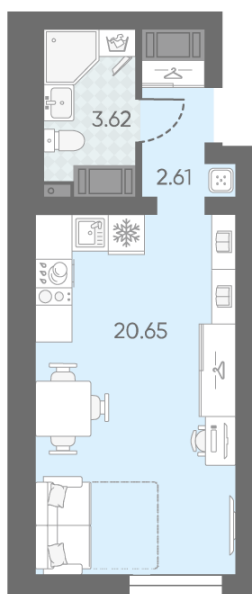

Базовая цена: 7 222 416 руб

Количество комнат 1

Общая площадь 26.7 м²

Подъезд: 2

Этаж: 22

Всего этажей 23

Тип планировки: StC-2-7-22

Отделка: с отделкой