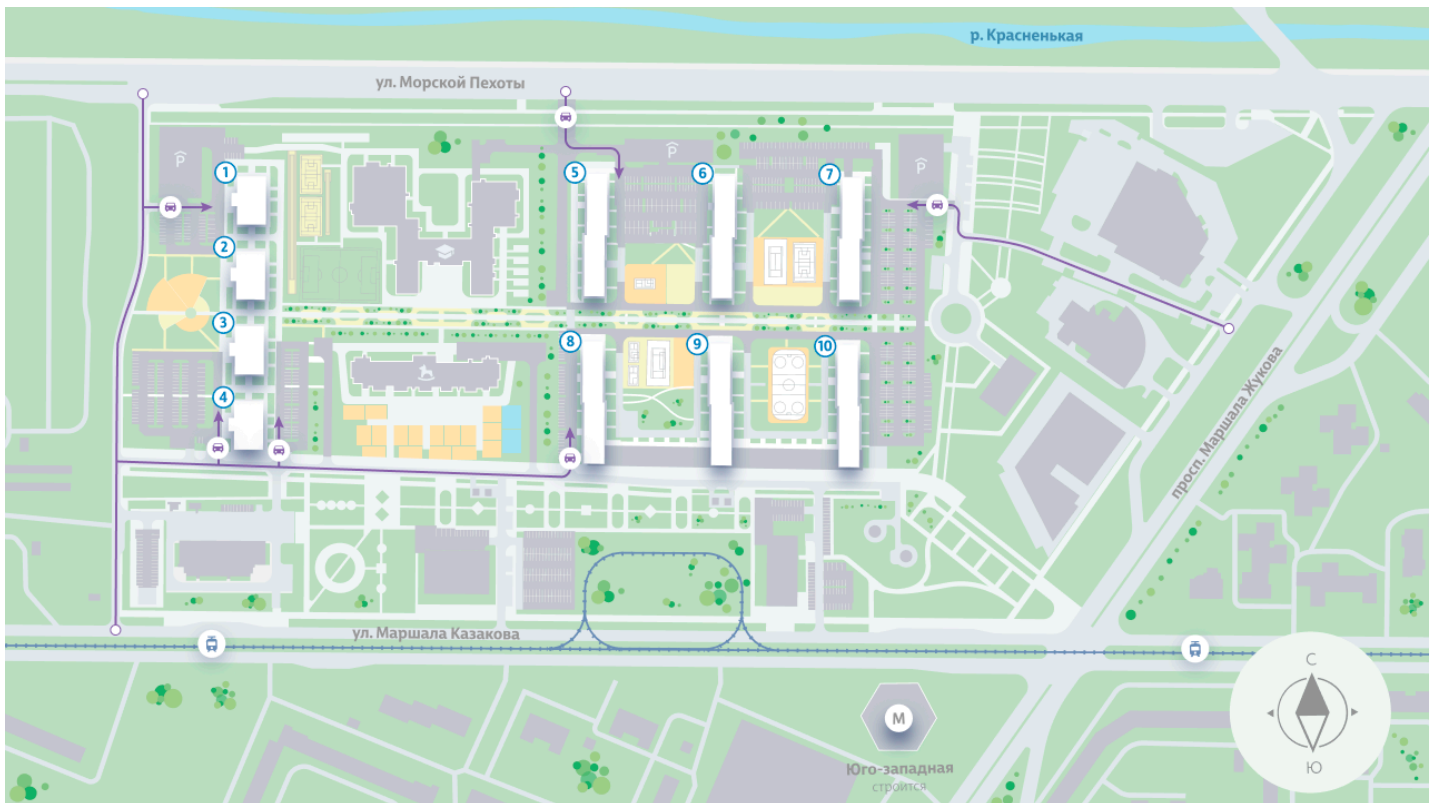

Жилой комплекс «Морская миля», дом 7

Срок сдачи: III кв. 2027

Адрес: Красносельский район, ул. Маршала Казакова, 21

Станция метро: Кировский Завод, Ленинский проспект, Автово

Студия №718

Цена со скидкой 10%: **6 498 918 руб**

St StC-2
26.88

Информация действительна на 27.12.2024

8 (800) 325-01-01

* Данное предложение не является публичной офертой

Жилой комплекс «Морская миля», дом 7

▲ ФИНСКИЙ ЗАЛИВ

👶 ДЕТСКИЙ САД

📖 ШКОЛА

Информация действительна на 27.12.2024

8 (800) 325-01-01

* Данное предложение не является публичной офертой

Жилой комплекс «Морская миля», дом 7

«Морская миля» – место, где начнется новая глава вашей счастливой жизни. Здесь, в окружении природы и развитой инфраструктуры, вы найдете идеально пространство для личного роста, отдыха и вдохновения.