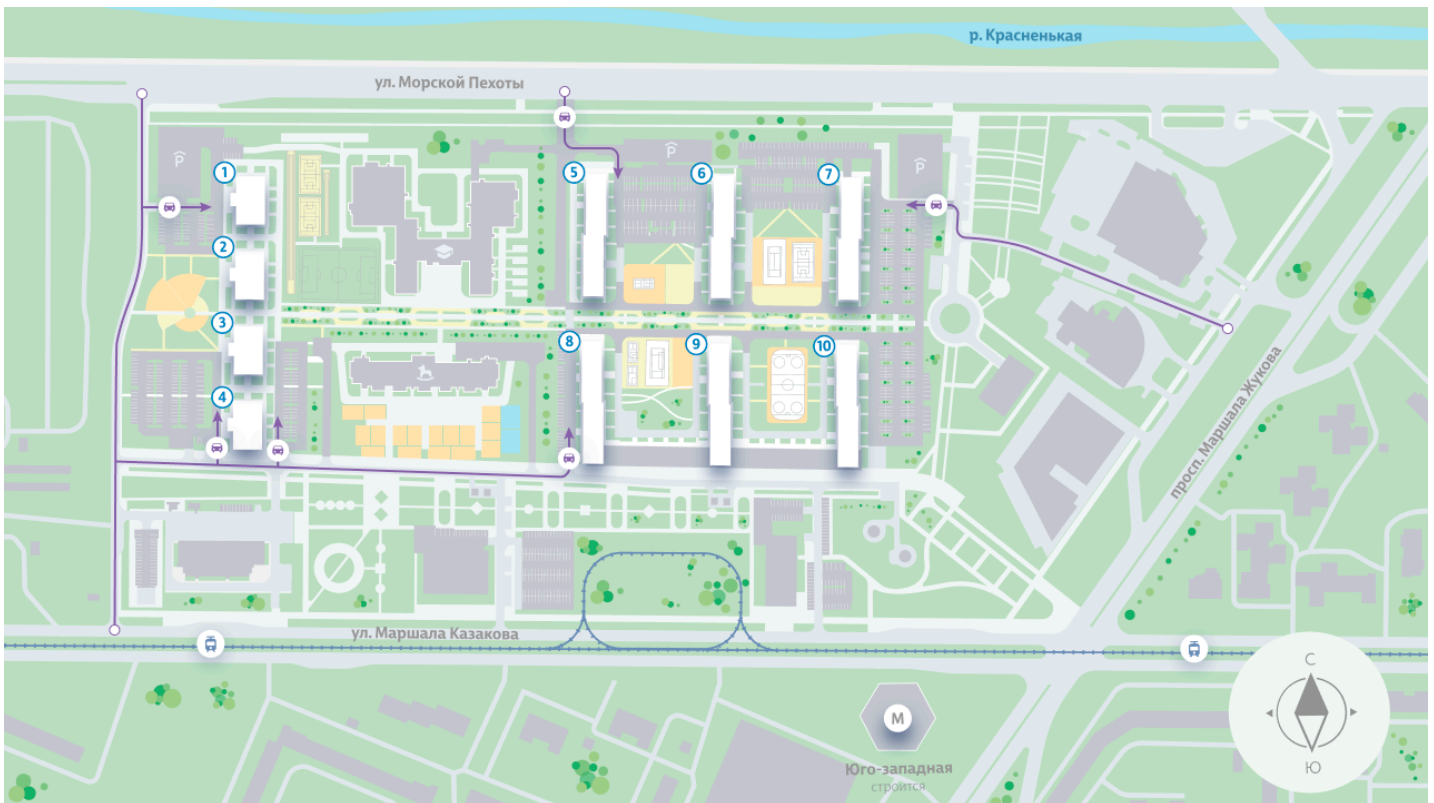

# Жилой комплекс «Морская миля», дом 7

Срок сдачи: III кв. 2027

Адрес: Красносельский район, ул. Маршала Казакова, 21

Станция метро: Кировский Завод, Ленинский проспект, Автово

# Жилой комплекс «Морская миля», дом 7

▲ ФИНСКИЙ ЗАЛИВ

👶 ДЕТСКИЙ САД

📖 ШКОЛА

Информация действительна на 26.12.2024

8 (800) 325-01-01

\* Данное предложение не является публичной офертой

## Жилой комплекс «Морская миля», дом 7

«Морская миля» – место, где начнется новая глава вашей счастливой жизни. Здесь, в окружении природы и развитой инфраструктуры, вы найдете идеально пространство для личного роста, отдыха и вдохновения.