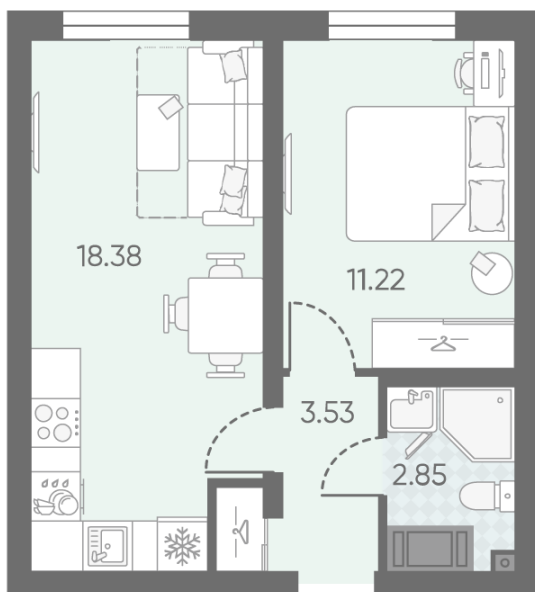

Жилой комплекс «Морская миля», дом 7

Срок сдачи: III кв. 2027

Адрес: Красносельский район, ул. Маршала Казакова, 21

Станция метро: Кировский Завод, Ленинский проспект, Автово

1-комнатная евро квартира №660

Цена со скидкой 10%:	9 191 962 руб	Подъезд:	2
Базовая цена:	10 212 690 руб	Этаж:	18
Количество комнат	1	Всего этажей	23
Общая площадь	36.1 м²	Тип планировки:	1eA-4-7-22
		Отделка:	с отделкой

Европланировка

Видовая

1e 1eA-4
35.98

Информация действительна на 26.12.2024

8 (800) 325-01-01

* Данное предложение не является публичной офертой