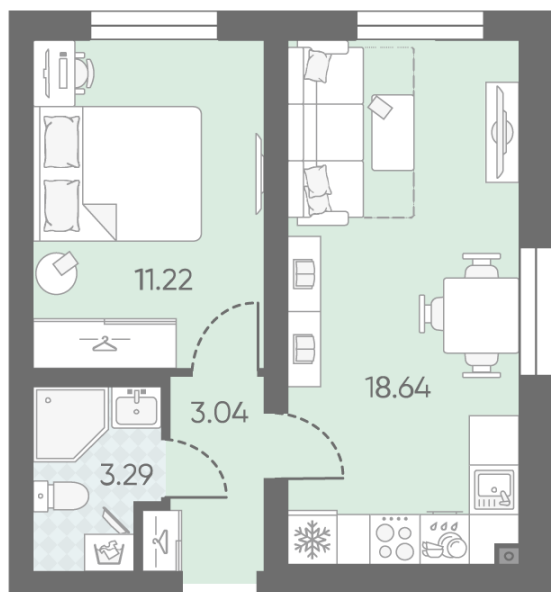

Жилой комплекс «Морская миля», дом 7

Срок сдачи: III кв. 2027

Адрес: Красносельский район, ул. Маршала Казакова, 21

Станция метро: Кировский Завод, Ленинский проспект, Автово

1-комнатная евро квартира №659

Цена со скидкой 10%: **9 338 626 руб**

Базовая цена: 10 375 848 руб

Количество комнат 1

Общая площадь 36.3 м²

Подъезд: 2

Этаж: 18

Всего этажей 23

Тип планировки: 1eC-2-7-22

Отделка: с отделкой

Европланировка

Видовая

1e 1eC-2
36.19

Информация действительна на 27.12.2024

8 (800) 325-01-01

* Данное предложение не является публичной офертой