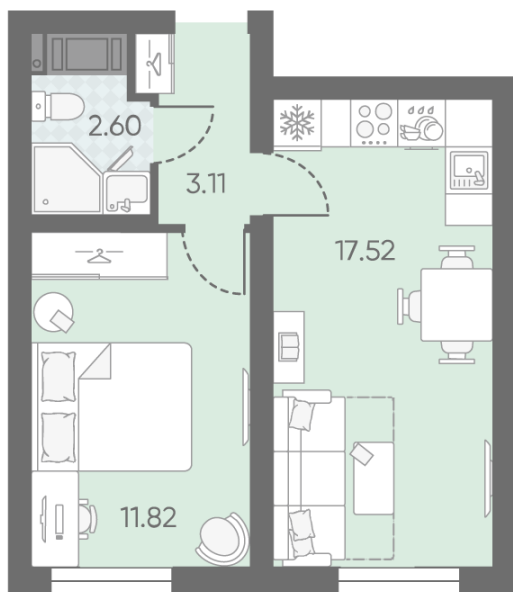

Жилой комплекс «Морская миля», дом 7

Срок сдачи: III кв. 2027

Адрес: Красносельский район, ул. Маршала Казакова, 21

Станция метро: Кировский Завод, Ленинский проспект, Автово

1-комнатная евро квартира №418

Цена со скидкой 10%: **8 433 539 руб**

Базовая цена: 9 370 990 руб

Количество комнат 1

Общая площадь 35.2 м²

Подъезд: 2

Этаж: 4

Всего этажей 23

Тип планировки: 1eD-9-3-6

Отделка: с отделкой

Европланировка

1e 1eD-9
35.05

Информация действительна на 26.12.2024

8 (800) 325-01-01

* Данное предложение не является публичной офертой