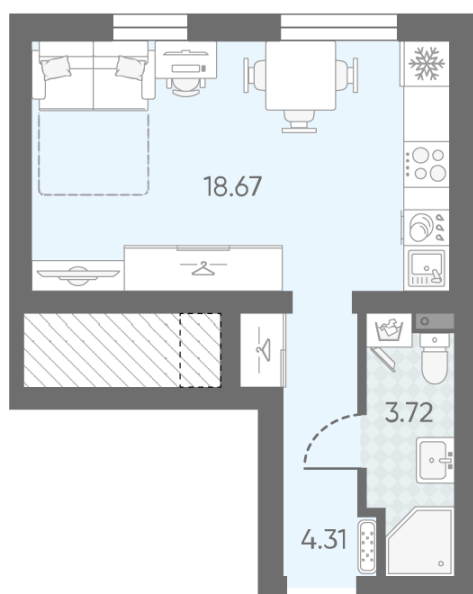

Базовая цена: 7 351 463 руб

Количество комнат 1

Общая площадь 26.5 м²

Подъезд: 2

Этаж: 2

Всего этажей 23

Тип планировки: StB-2-2

Отделка: с отделкой