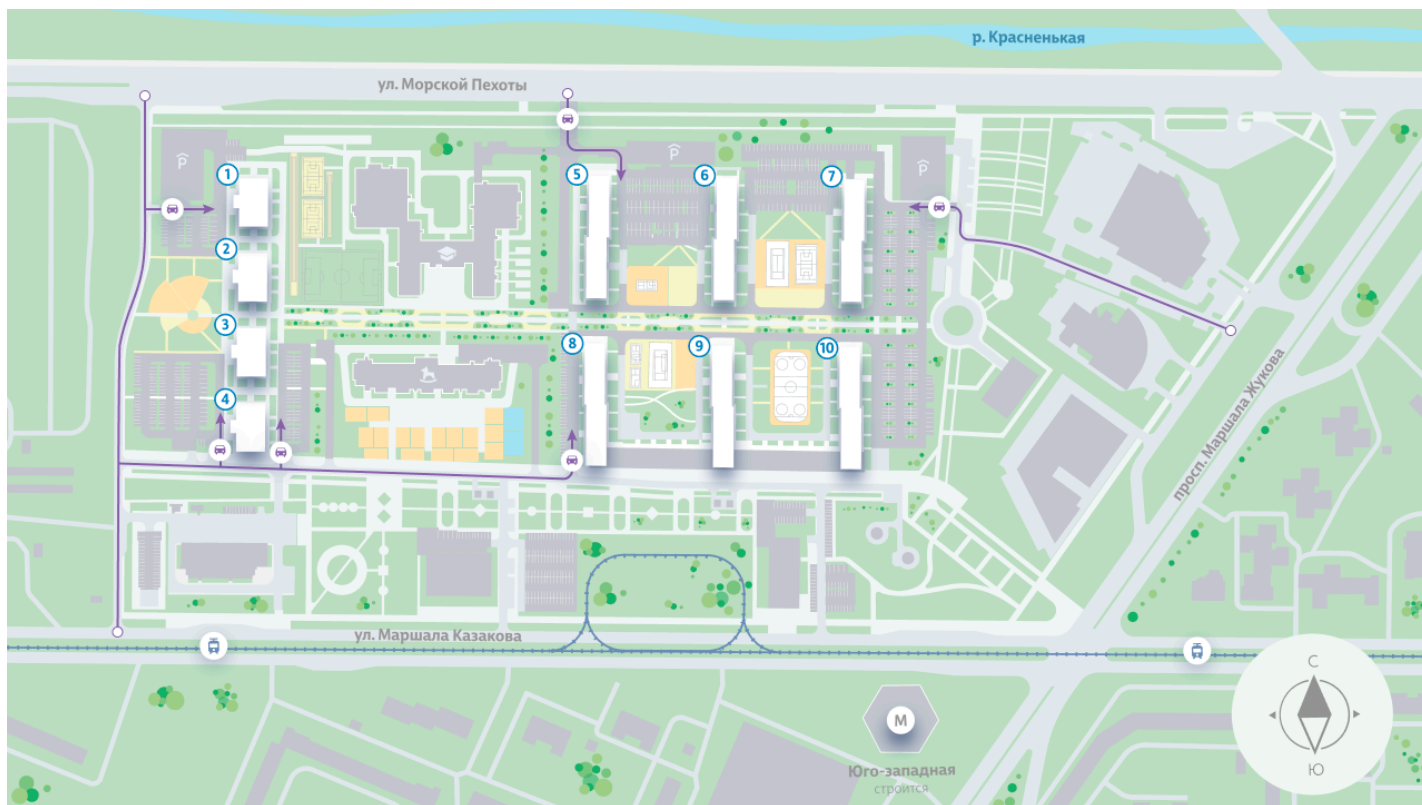

Жилой комплекс «Морская миля», дом 7

Срок сдачи: III кв. 2027

Адрес: Красносельский район, ул. Маршала Казакова, 21

Станция метро: Кировский Завод, Ленинский проспект, Автово

Студия №390

Цена со скидкой 10%: **6 614 963 руб**

St StB-2
26.70

Информация действительна на 26.12.2024

8 (800) 325-01-01

* Данное предложение не является публичной офертой

Жилой комплекс «Морская миля», дом 7

▲ ФИНСКИЙ ЗАЛИВ

👶 ДЕТСКИЙ САД

📖 ШКОЛА

Информация действительна на 26.12.2024

8 (800) 325-01-01

* Данное предложение не является публичной офертой

Жилой комплекс «Морская миля», дом 7

«Морская миля» – место, где начнется новая глава вашей счастливой жизни. Здесь, в окружении природы и развитой инфраструктуры, вы найдете идеально пространство для личного роста, отдыха и вдохновения.