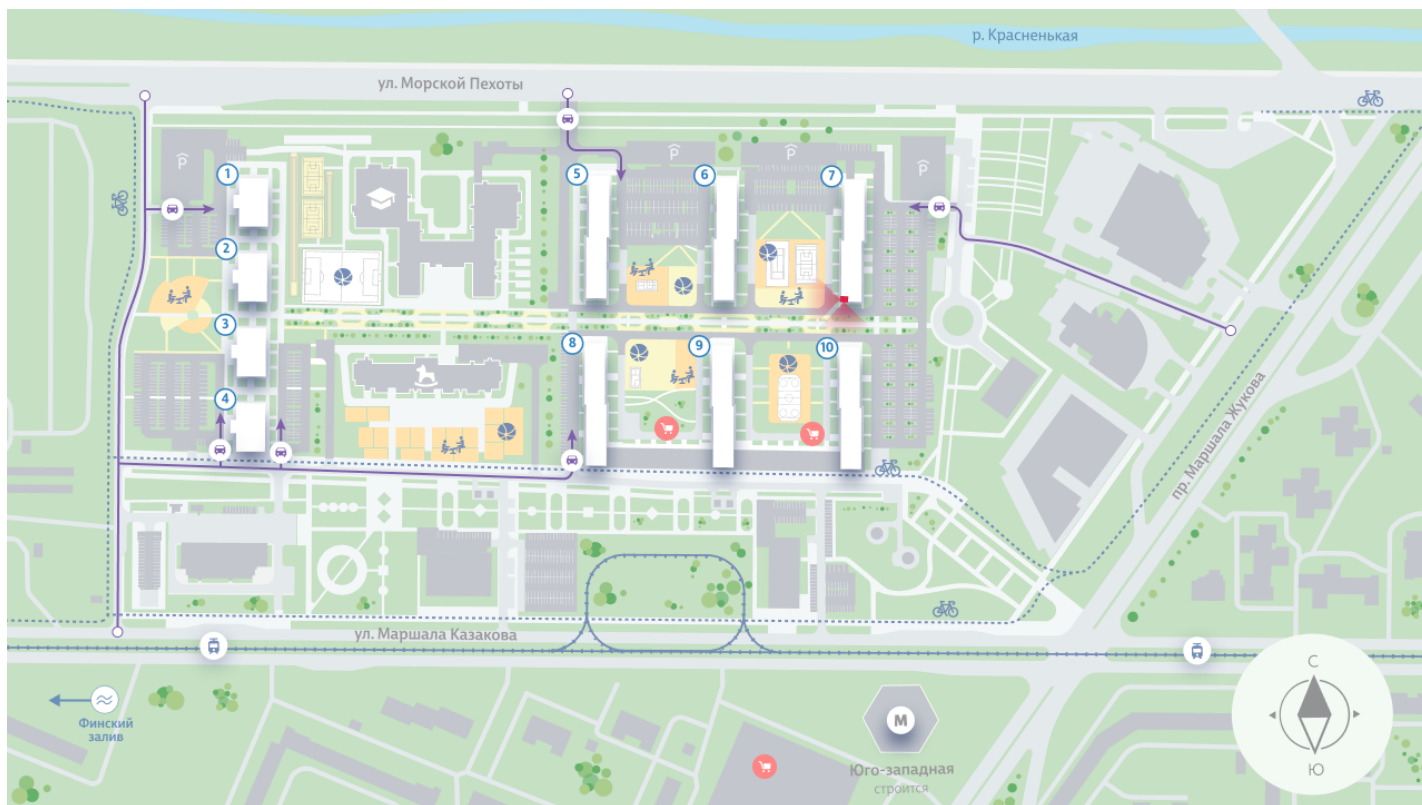

ЖК «Морская миля», дом 7

Срок сдачи: III кв. 2027

Адрес: Красносельский район, ул. Маршала Казакова, 21

Станция метро: Автово, Кировский Завод, Ленинский проспект

2-комнатная евро квартира №268

Цена со скидкой 16%:	14 854 656 руб	Подъезд:	1
Базовая цена:	17 685 504 руб	Этаж:	17
Количество комнат	2	Всего этажей	23
Общая площадь	48.6 м ²	Тип планировки:	2еВ-1-7-22
		Отделка:	с отделкой

Европланировка

Раздельный санузел

2е 2еВ-1
48.12

Информация действительна на 20.04.2025

8 (800) 325-01-01

* Данное предложение не является публичной офертой

ЖК «Морская миля», дом 7

▲ ФИНСКИЙ ЗАЛИВ

👶 ДЕТСКИЙ САД

📖 ШКОЛА

Информация действительна на 20.04.2025

8 (800) 325-01-01

* Данное предложение не является публичной офертой

ЖК «Морская миля», дом 7

«Морская миля» – место, где начнется новая глава вашей счастливой жизни. Здесь, в окружении природы и развитой инфраструктуры, вы найдете идеально пространство для личного роста, отдыха и вдохновения.