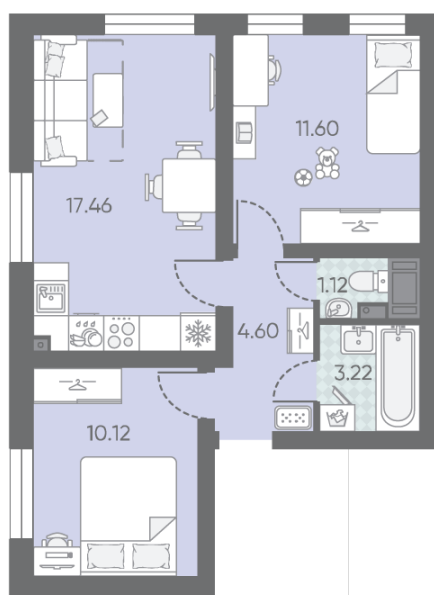

ЖК «Морская миля», дом 7

Срок сдачи: III кв. 2027

Адрес: Красносельский район, ул. Маршала Казакова, 21

Станция метро: Автово, Кировский Завод, Ленинский проспект

2-комнатная евро квартира №268

Цена со скидкой 16%:	14 854 656 руб	Подъезд:	1
Базовая цена:	17 685 504 руб	Этаж:	17
Количество комнат	2	Всего этажей	23
Общая площадь	48.6 м ²	Тип планировки:	2еВ-1-7-22
		Отделка:	с отделкой

Европланировка

Раздельный санузел

2е 2еВ-1
48.12

Информация действительна на 20.04.2025

8 (800) 325-01-01

* Данное предложение не является публичной офертой

ЖК «Морская миля», дом 7

▲ ФИНСКИЙ ЗАЛИВ