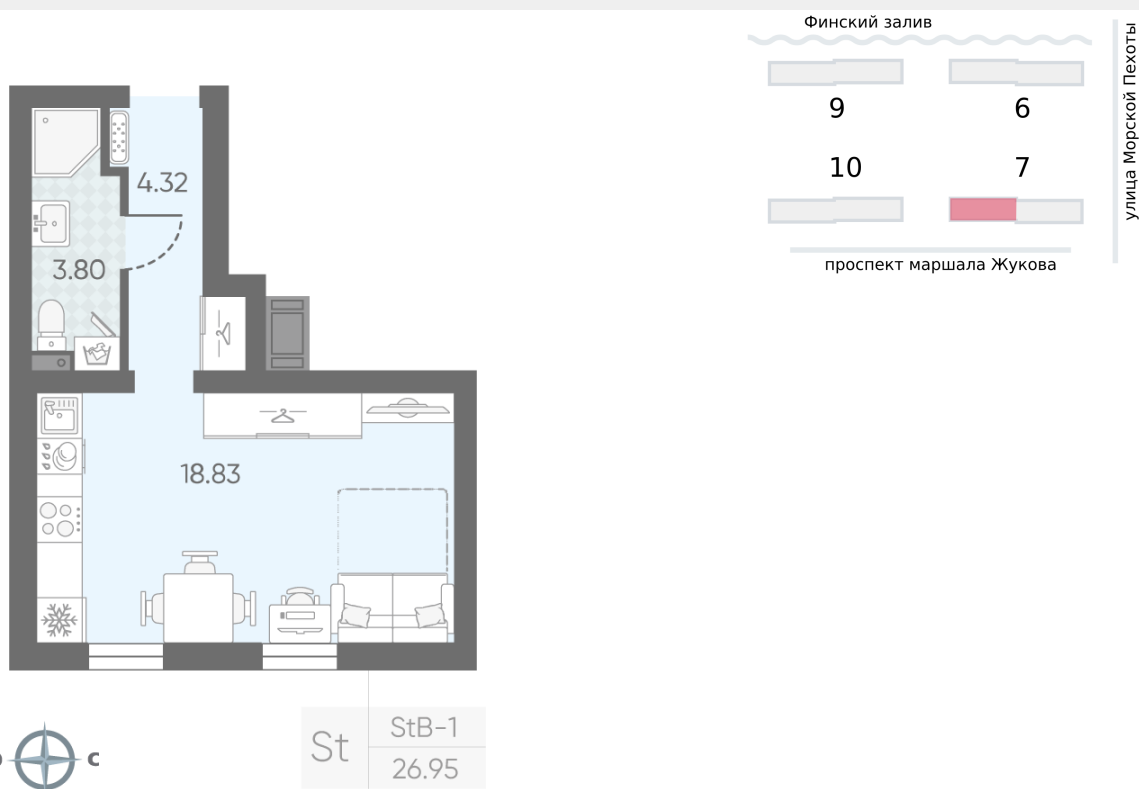

Базовая цена: 7 589 607 руб

Количество комнат 1

Общая площадь 26.8 м²

Подъезд: 1

Этаж: 8

Всего этажей 23

Тип планировки: StB-1-7-22

Отделка: с отделкой