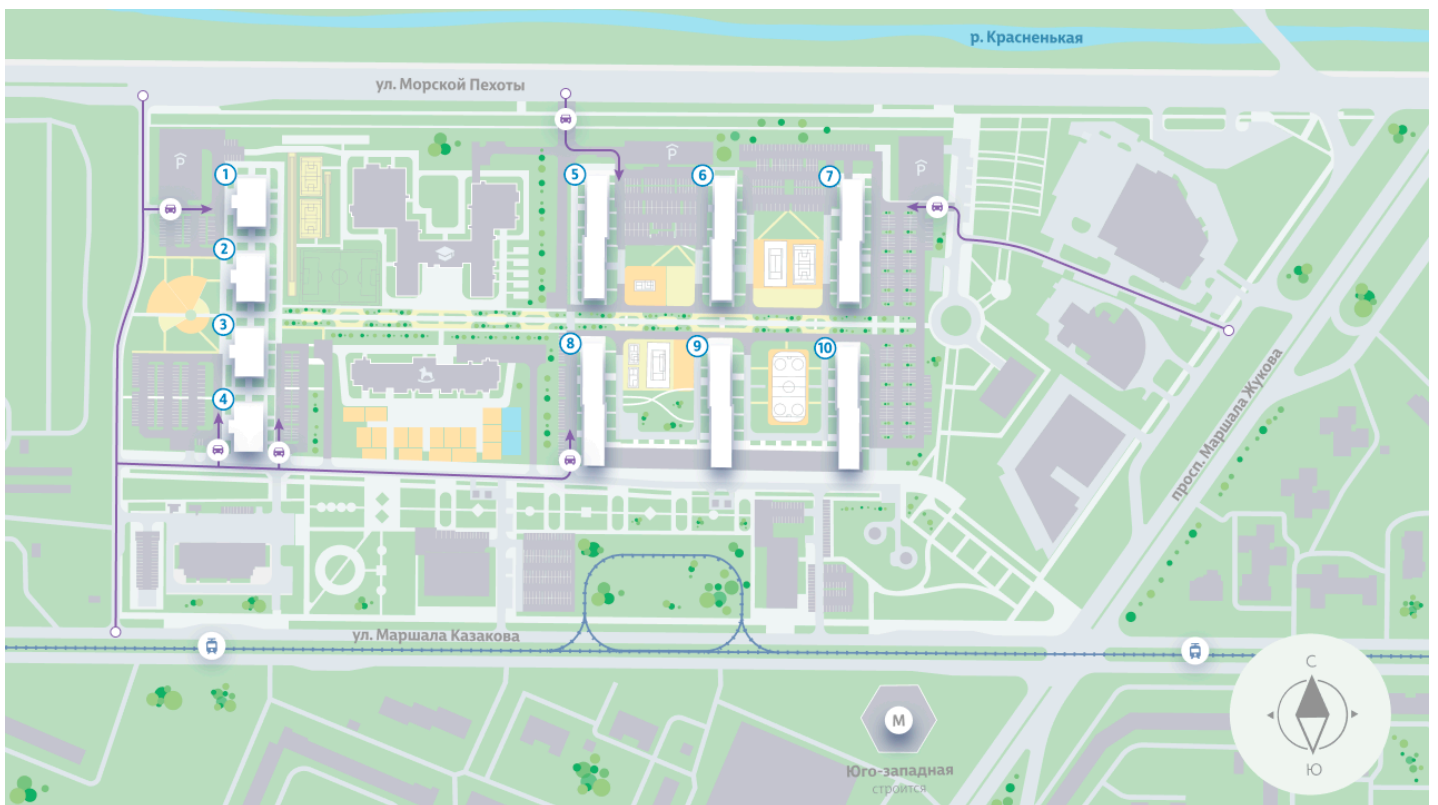

Жилой комплекс «Морская миля», дом 7

Срок сдачи: III кв. 2027

Адрес: Красносельский район, ул. Маршала Казакова, 21

Станция метро: Кировский Завод, Ленинский проспект, Автово

Студия №119

Цена со скидкой 10%: **6 831 021 руб**

Информация действительна на 27.12.2024

8 (800) 325-01-01

* Данное предложение не является публичной офертой

Жилой комплекс «Морская миля», дом 7

▲ ФИНСКИЙ ЗАЛИВ

👶 ДЕТСКИЙ САД

📖 ШКОЛА

Информация действительна на 27.12.2024

8 (800) 325-01-01

* Данное предложение не является публичной офертой

Жилой комплекс «Морская миля», дом 7

«Морская миля» – место, где начнется новая глава вашей счастливой жизни. Здесь, в окружении природы и развитой инфраструктуры, вы найдете идеально пространство для личного роста, отдыха и вдохновения.