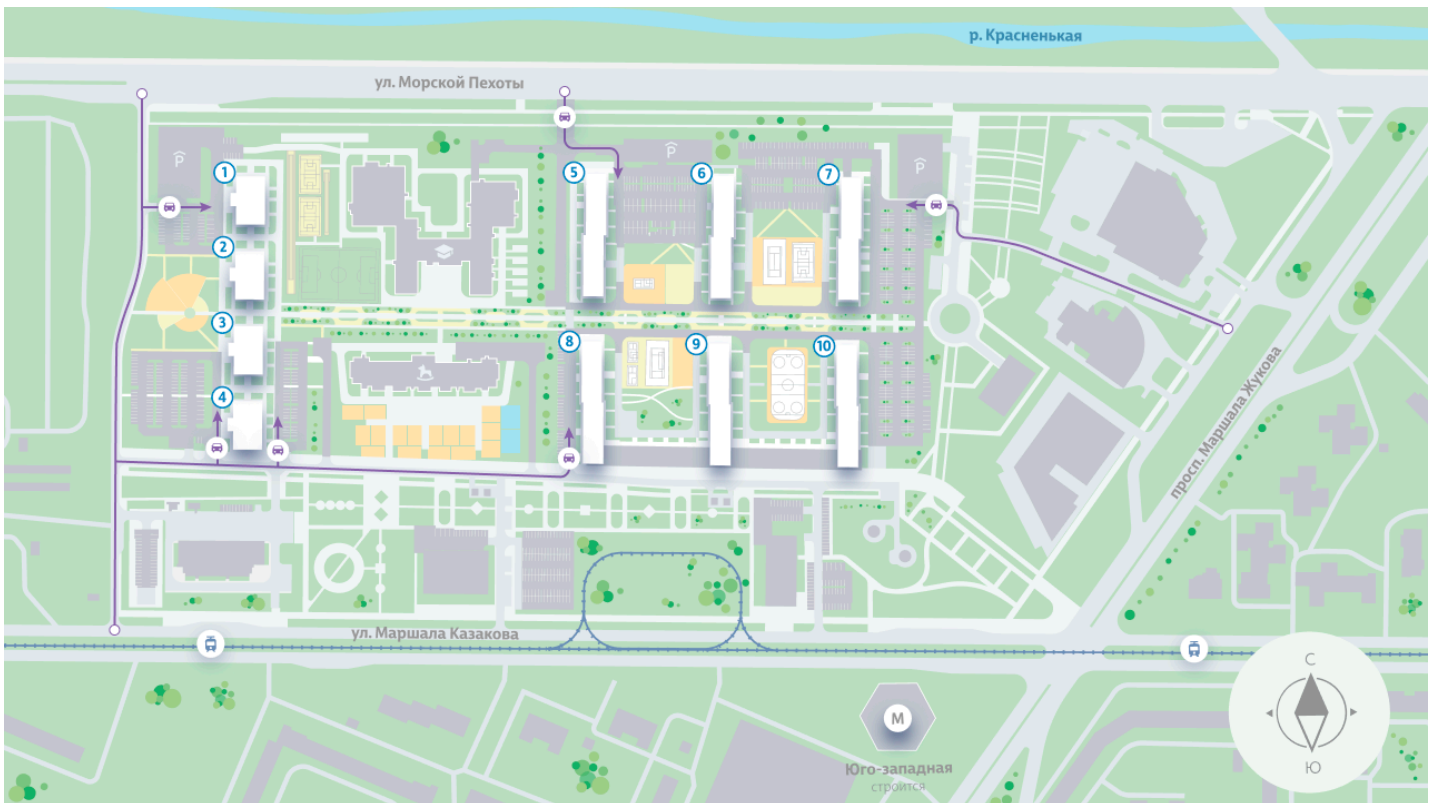

Жилой комплекс «Морская миля», дом 7

Срок сдачи: III кв. 2027

Адрес: Красносельский район, ул. Маршала Казакова, 21

Станция метро: Автово, Кировский Завод, Ленинский проспект

Студия №103

Цена со скидкой 10%: **5 668 081 руб**

Информация действительна на 27.12.2024

8 (800) 325-01-01

* Данное предложение не является публичной офертой

Жилой комплекс «Морская миля», дом 7

▲ ФИНСКИЙ ЗАЛИВ

👶 ДЕТСКИЙ САД

📖 ШКОЛА

Информация действительна на 27.12.2024

8 (800) 325-01-01

* Данное предложение не является публичной офертой

Жилой комплекс «Морская миля», дом 7

«Морская миля» – место, где начнется новая глава вашей счастливой жизни. Здесь, в окружении природы и развитой инфраструктуры, вы найдете идеально пространство для личного роста, отдыха и вдохновения.