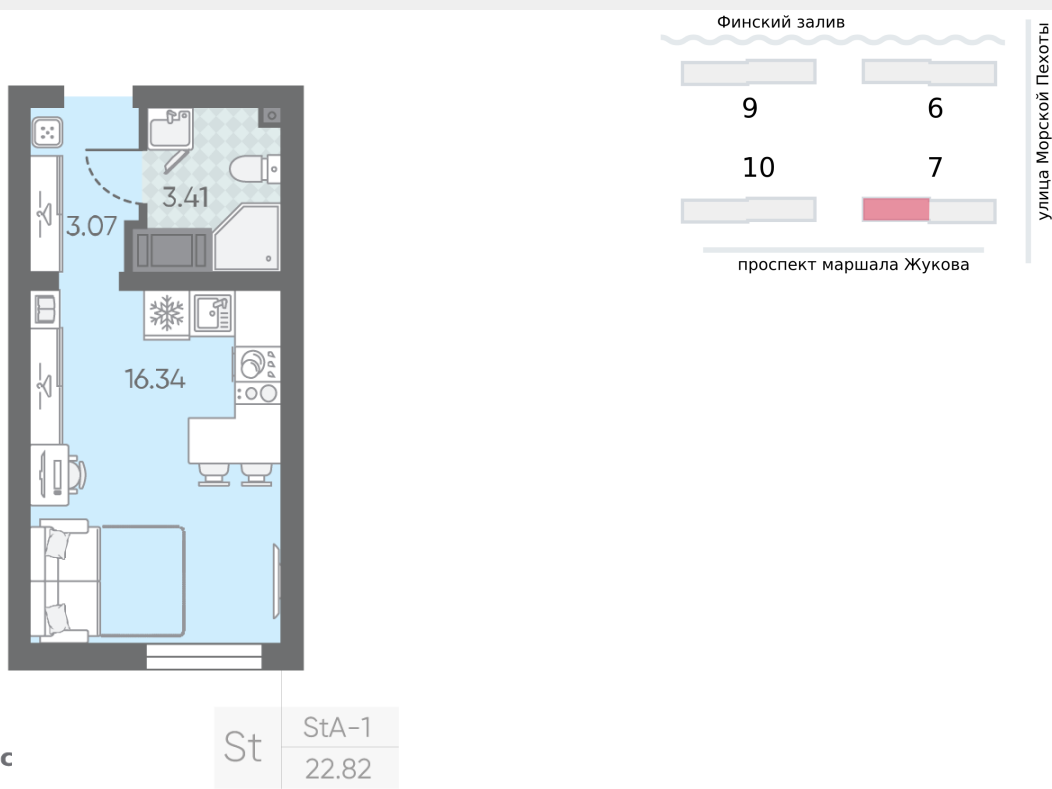

Жилой комплекс «Морская миля», дом 7

Срок сдачи: III кв. 2027

Адрес: Красносельский район, ул. Маршала Казакова, 21

Станция метро: Автово, Кировский Завод, Ленинский проспект

Студия №103

Цена со скидкой 10%: **5 668 081 руб**

Базовая цена: 6 298 844 руб

Количество комнат 1

Общая площадь 22.5 м²

Подъезд: 1

Этаж: 8

Всего этажей 23

Тип планировки: StA-1-7-22

Отделка: с отделкой