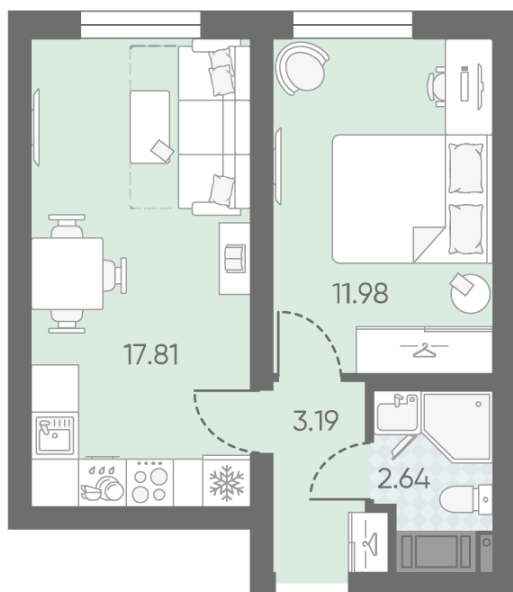

Жилой комплекс «Морская миля», дом 7

Срок сдачи: III кв. 2027

Адрес: Красносельский район, ул. Маршала Казакова, 21

Станция метро: Кировский Завод, Ленинский проспект, Автово

1-комнатная евро квартира №94

Цена со скидкой 10%: **8 491 001 руб**

Базовая цена: 9 435 360 руб

Количество комнат 1

Общая площадь 35.7 м²

Подъезд: 1

Этаж: 7

Всего этажей 23

Тип планировки: 1eD-2-7-22

Отделка: с отделкой

Европланировка

1e 1eD-2
35.62

Информация действительна на 26.12.2024

8 (800) 325-01-01

* Данное предложение не является публичной офертой