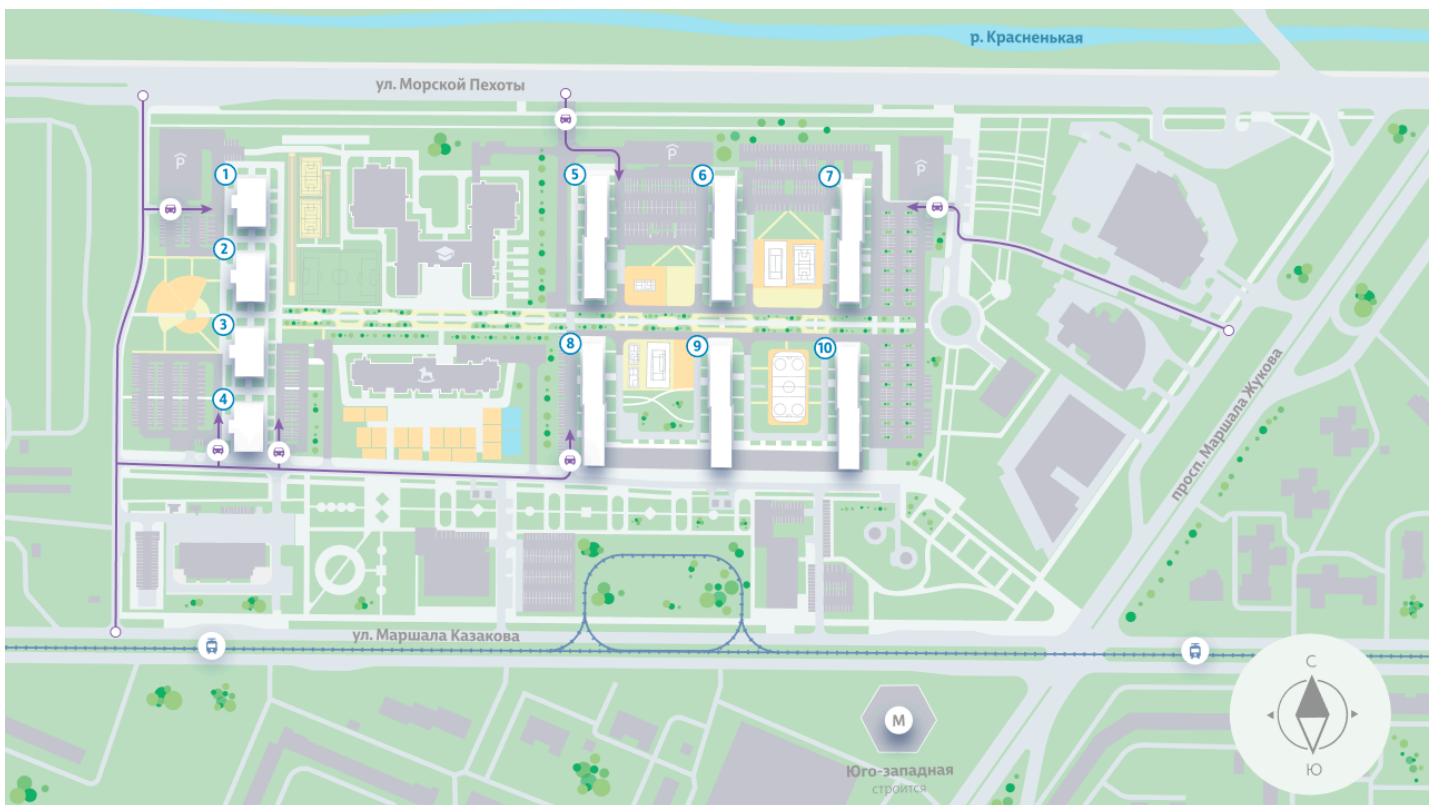

## Жилой комплекс «Морская миля», дом 7

Срок сдачи: III кв. 2027

Адрес: Красносельский район, ул. Маршала Казакова, 21

Станция метро: Автово, Кировский Завод, Ленинский проспект

# Жилой комплекс «Морская миля», дом 7

▲ ФИНСКИЙ ЗАЛИВ

👶 ДЕТСКИЙ САД

📖 ШКОЛА

Информация действительна на 27.12.2024

8 (800) 325-01-01

\* Данное предложение не является публичной офертой

## Жилой комплекс «Морская миля», дом 7

«Морская миля» – место, где начнется новая глава вашей счастливой жизни. Здесь, в окружении природы и развитой инфраструктуры, вы найдете идеально пространство для личного роста, отдыха и вдохновения.