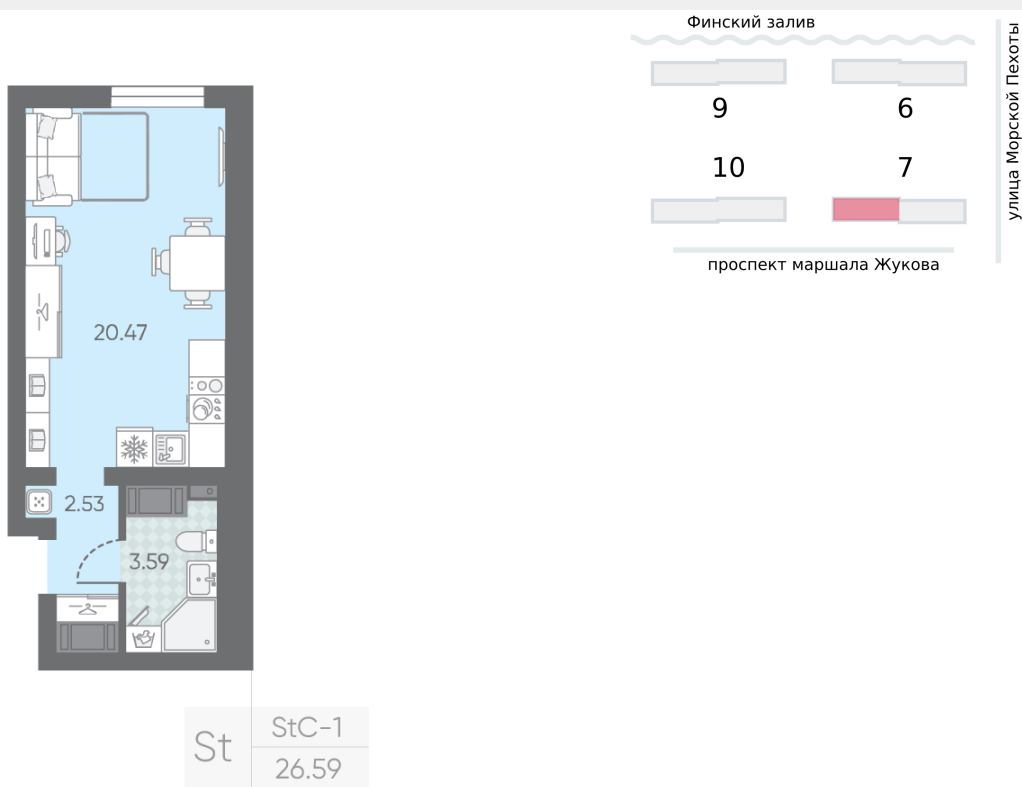

Жилой комплекс «Морская миля», дом 7

Срок сдачи: III кв. 2027

Адрес: Красносельский район, ул. Маршала Казакова, 21

Станция метро: Автово, Кировский Завод, Ленинский проспект

Студия №22

Цена со скидкой 10%: **6 239 505 руб**

Базовая цена: 6 932 608 руб

Количество комнат 1

Общая площадь 26.4 м²

Подъезд: 1

Этаж: 3

Всего этажей 23

Тип планировки: StC-1-3-6

Отделка: с отделкой

Информация действительна на 27.12.2024

8 (800) 325-01-01

* Данное предложение не является публичной офертой