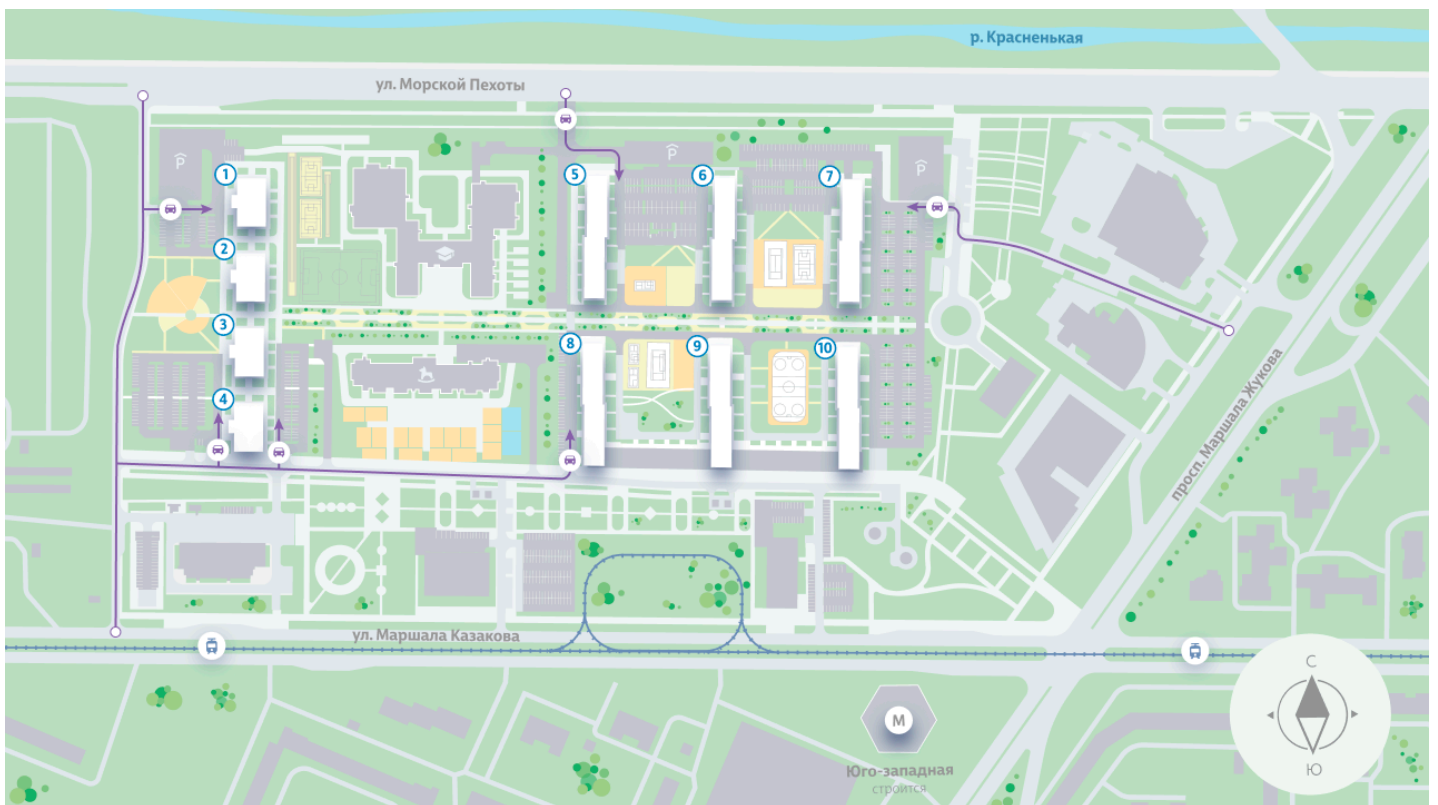

Жилой комплекс «Морская миля», дом 6

Срок сдачи: III кв. 2025

Адрес: Красносельский район, ул. Маршала Казакова, 21

Станция метро: Кировский Завод, Ленинский проспект, Автово

1-комнатная евро квартира №767

▲ ФИНСКИЙ ЗАЛИВ

👶 ДЕТСКИЙ САД

📖 ШКОЛА

УЛИЦА МОРСКОЙ ПЕХОТЫ

▲ М (350 м)

Ю ◀ ▶ С

ПРОСПЕКТ МАРШАЛА ЖУКОВА

АВТОВО (10 мин. на транспорте) М

Информация действительна на 27.12.2024

8 (800) 325-01-01

* Данное предложение не является публичной офертой

Жилой комплекс «Морская миля», дом 6

«Морская миля» – место, где начнется новая глава вашей счастливой жизни. Здесь, в окружении природы и развитой инфраструктуры, вы найдете идеально пространство для личного роста, отдыха и вдохновения.