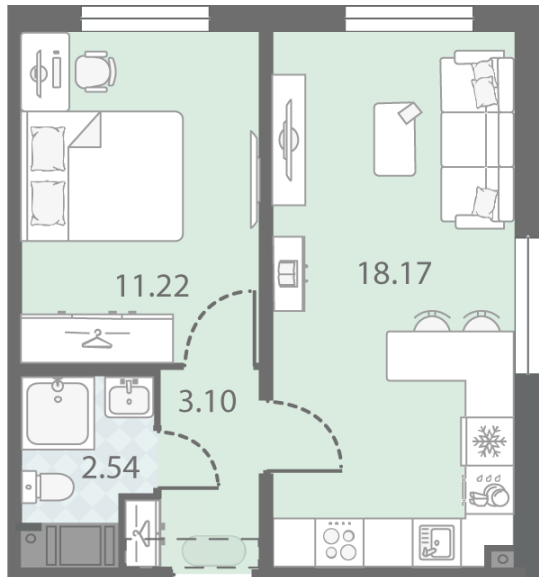

Жилой комплекс «Морская миля», дом 6

Срок сдачи: III кв. 2025

Адрес: Красносельский район, ул. Маршала Казакова, 21

Станция метро: Кировский Завод, Ленинский проспект, Автово

1-комнатная евро квартира №767

Цена со скидкой 10%: **9 755 855 руб**

Базовая цена: 10 841 785 руб

Количество комнат 1

Общая площадь 35.0 м²

Подъезд: 2

Этаж: 23

Всего этажей 23

Тип планировки: 1eC-2-7-23

Отделка: с отделкой

Европланировка

Видовая

1e 1eC-2
35.03

Информация действительна на 27.12.2024

8 (800) 325-01-01

* Данное предложение не является публичной офертой