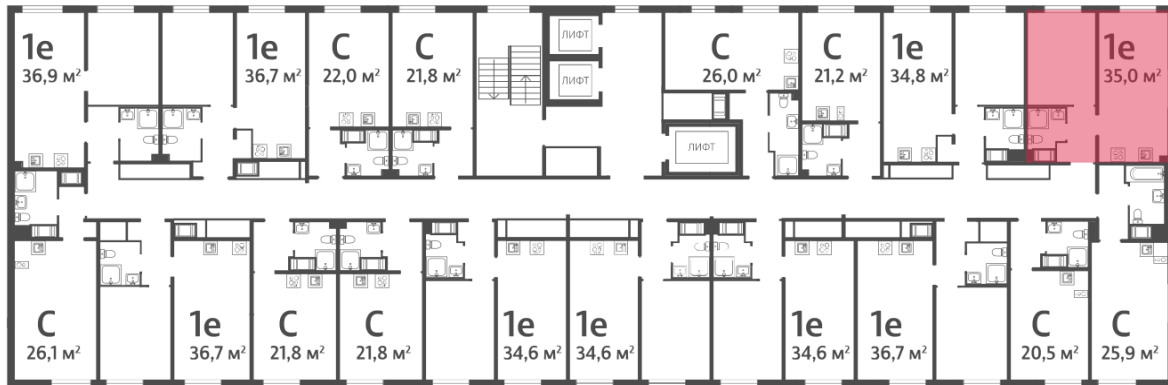

Жилой комплекс «Морская миля», дом 6

▲ ФИНСКИЙ ЗАЛИВ

👶 ДЕТСКИЙ САД

📖 ШКОЛА

УЛИЦА МОРСКОЙ ПЕХОТЫ

▲ М (350 м)

Ю ◀ ▶ С

ПРОСПЕКТ МАРШАЛА ЖУКОВА

АВТОВО (10 мин. на транспорте) М