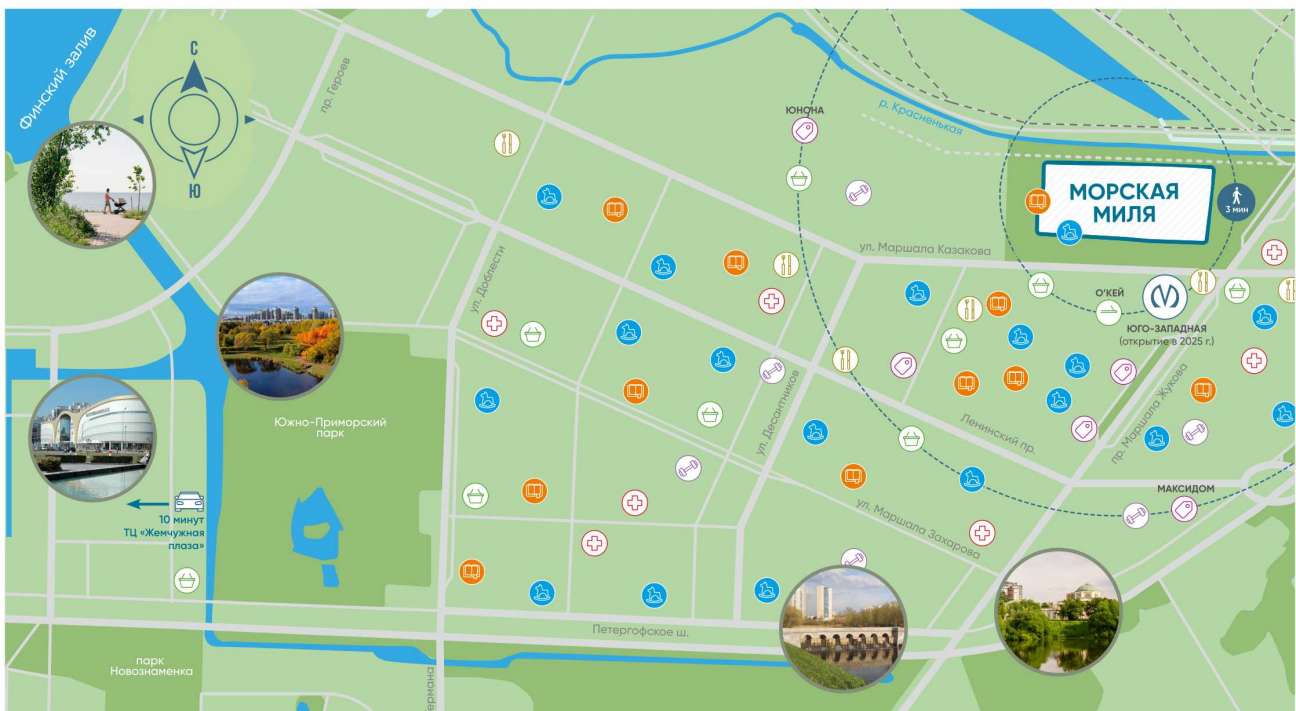

▲ ФИНСКИЙ ЗАЛИВ

👶 ДЕТСКИЙ САД

📖 ШКОЛА

УЛИЦА МОРСКОЙ ПЕХОТЫ

▲ М (350 м)

Ю ◀ ▶ С

ПРОСПЕКТ МАРШАЛА ЖУКОВА

АВТОВО (10 мин. на транспорте) М

Ванна с экраном или душевой уголком, подвесная раковина с тумбой, современные смесители

Детские сады

Гипермаркеты, супермаркеты

Больницы, поликлиники

Спортивные клубы, детские секции

Школы

Кафе, рестораны

Станции метро