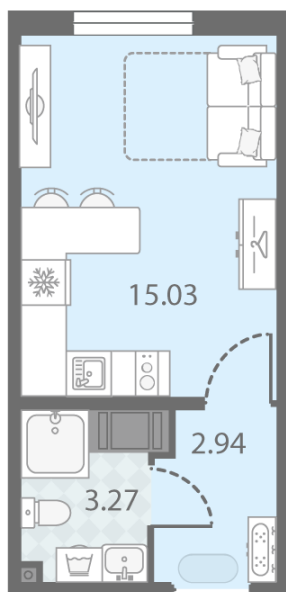

Жилой комплекс «Морская миля», дом 6

Срок сдачи: III кв. 2025

Адрес: Красносельский район, ул. Маршала Казакова, 21

Станция метро: Кировский Завод, Ленинский проспект, Автово

Студия №751

Цена со скидкой 10%:	6 609 888 руб	Подъезд:	2
Базовая цена:	7 344 792 руб	Этаж:	22
Количество комнат	1	Всего этажей	23
Общая площадь	21.2 м²	Тип планировки:	StA-11-7-23
		Отделка:	с отделкой

Видовая

St StA-11
21.24

Информация действительна на 26.12.2024

8 (800) 325-01-01

* Данное предложение не является публичной офертой