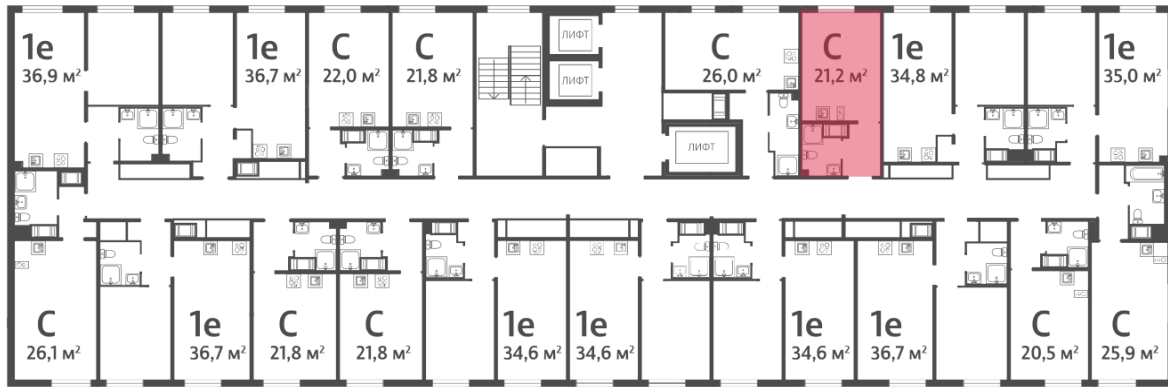

Жилой комплекс «Морская миля», дом 6

▲ ФИНСКИЙ ЗАЛИВ

👶 ДЕТСКИЙ САД

📖 ШКОЛА

УЛИЦА МОРСКОЙ ПЕХОТЫ

▲ М (350 м)

Ю ◀ ▶ С

ПРОСПЕКТ МАРШАЛА ЖУКОВА

АВТОВО (10 мин. на транспорте) М