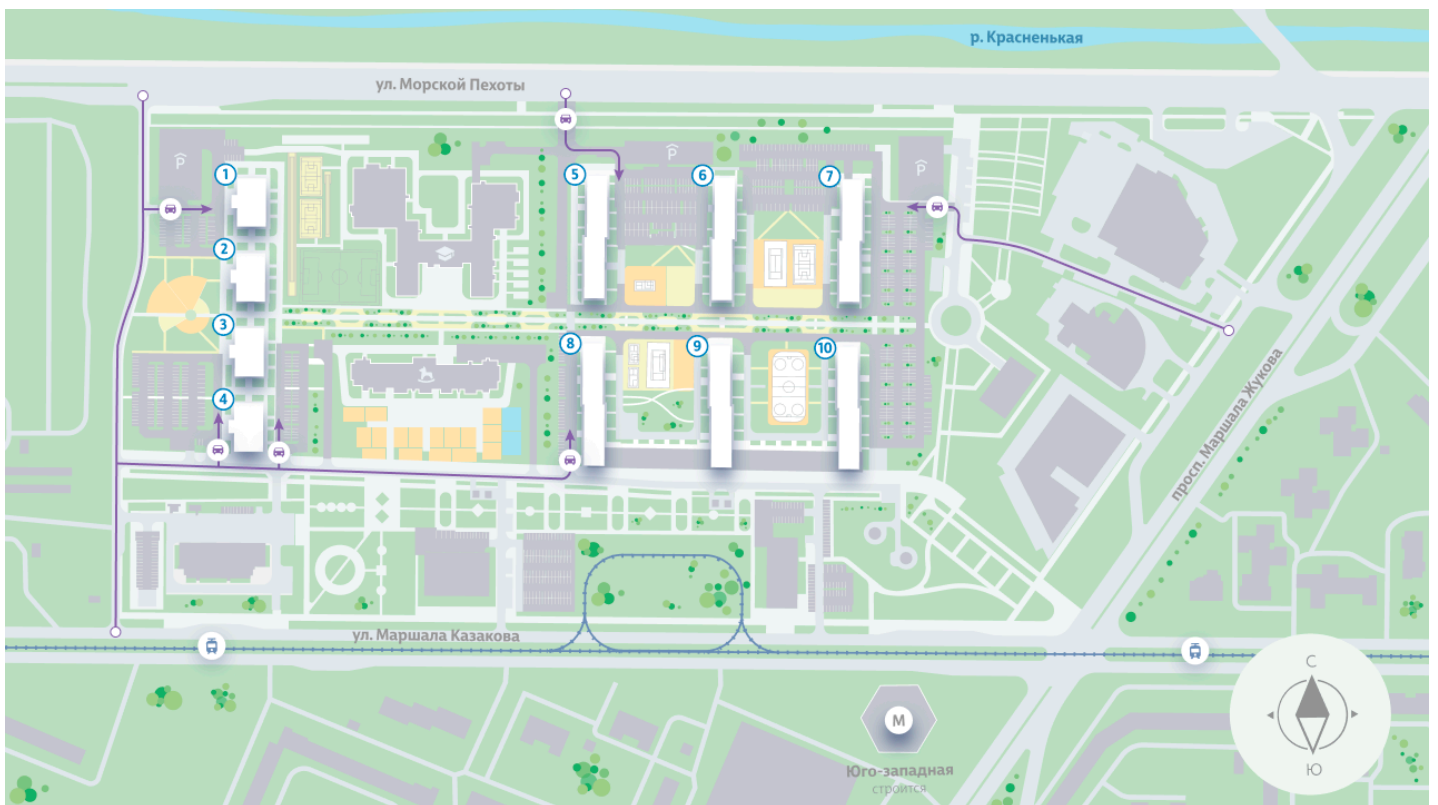

Жилой комплекс «Морская миля», дом 6

Срок сдачи: III кв. 2025

Адрес: Красносельский район, ул. Маршала Казакова, 21

Станция метро: Кировский Завод, Ленинский проспект, Автово

Студия №751

Цена со скидкой 10%:	6 609 888 руб	Подъезд:	2
Базовая цена:	7 344 792 руб	Этаж:	22
Количество комнат	1	Всего этажей	23
Общая площадь	21.2 м ²	Тип планировки:	StA-11-7-23
		Отделка:	с отделкой

📖 ШКОЛА

УЛИЦА МОРСКОЙ ПЕХОТЫ

▲ М (350 м)

Ю ◀ ▶ С

ПРОСПЕКТ МАРШАЛА ЖУКОВА

АВТОВО (10 мин. на транспорте) М

Информация действительна на 26.12.2024

8 (800) 325-01-01

* Данное предложение не является публичной офертой

Жилой комплекс «Морская миля», дом 6

«Морская миля» – место, где начнется новая глава вашей счастливой жизни. Здесь, в окружении природы и развитой инфраструктуры, вы найдете идеально пространство для личного роста, отдыха и вдохновения.