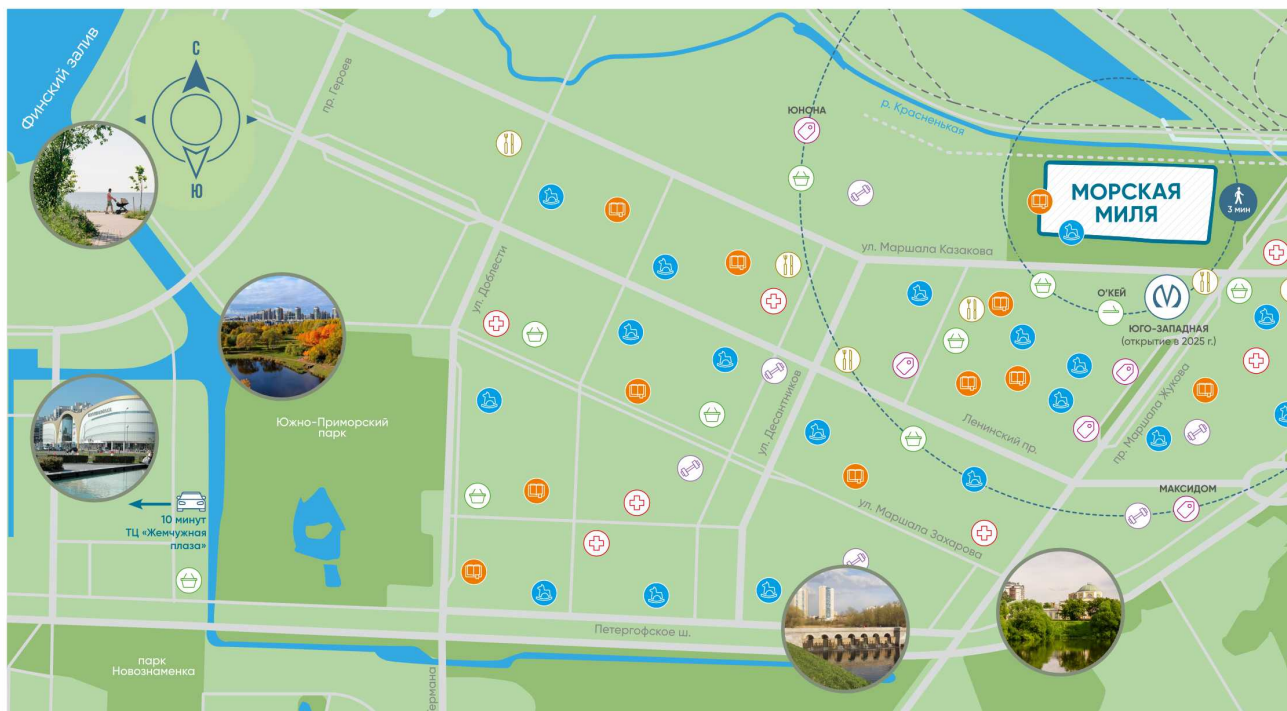

# Жилой комплекс «Морская миля», дом 6

▲ ФИНСКИЙ ЗАЛИВ

👶 ДЕТСКИЙ САД

📖 ШКОЛА

УЛИЦА МОРСКОЙ ПЕХОТЫ

▲ М (350 м)

Ю С

ПРОСПЕКТ МАРШАЛА ЖУКОВА

Ванна с экраном или душевой уголком, подвесная раковина с тумбой, современные смесители

Детские сады

Гипермаркеты, супермаркеты

Больницы, поликлиники

Спортивные клубы, детские секции

Школы

Кафе, рестораны

Станции метро