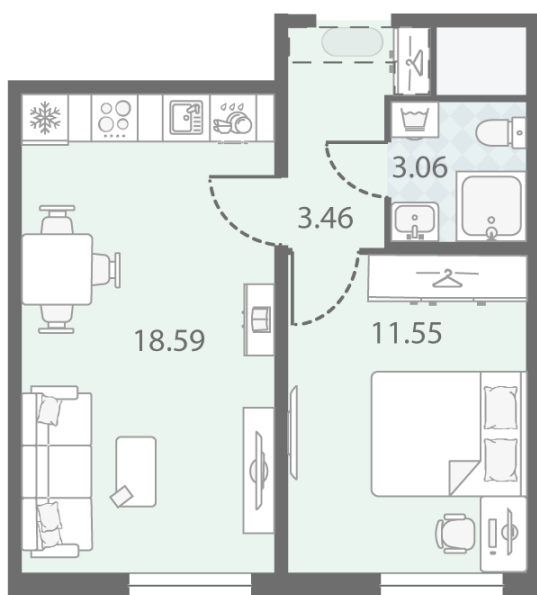

Жилой комплекс «Морская миля», дом 6

Срок сдачи: III кв. 2025

Адрес: Красносельский район, ул. Маршала Казакова, 21

Станция метро: Кировский Завод, Ленинский проспект, Автово

1-комнатная евро квартира №746

Цена со скидкой 10%: **8 809 398 руб**

Базовая цена: 9 788 220 руб

Количество комнат 1

Общая площадь 36.7 м²

Подъезд: 2

Этаж: 22

Всего этажей 23

Тип планировки: 1eD-10-7-23

Отделка: с отделкой

Европланировка

1e 1eD-10
36.66

Информация действительна на 26.12.2024

8 (800) 325-01-01

* Данное предложение не является публичной офертой