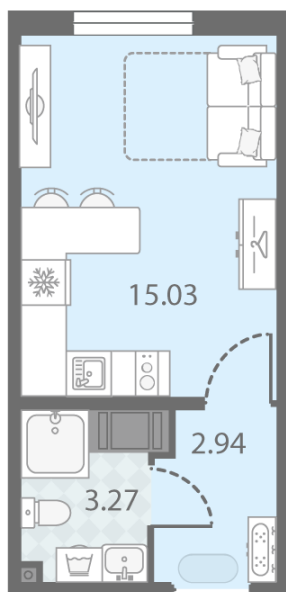

Жилой комплекс «Морская миля», дом 6

Срок сдачи: III кв. 2025

Адрес: Красносельский район, ул. Маршала Казакова, 21

Станция метро: Кировский Завод, Ленинский проспект, Автово

Студия №715

Цена со скидкой 10%:	6 503 688 руб	Подъезд:	2
Базовая цена:	7 225 848 руб	Этаж:	20
Количество комнат	1	Всего этажей	23
Общая площадь	21.2 м²	Тип планировки:	StA-11-7-23
		Отделка:	с отделкой

Видовая

St StA-11
21.24

Информация действительна на 26.12.2024

8 (800) 325-01-01

* Данное предложение не является публичной офертой