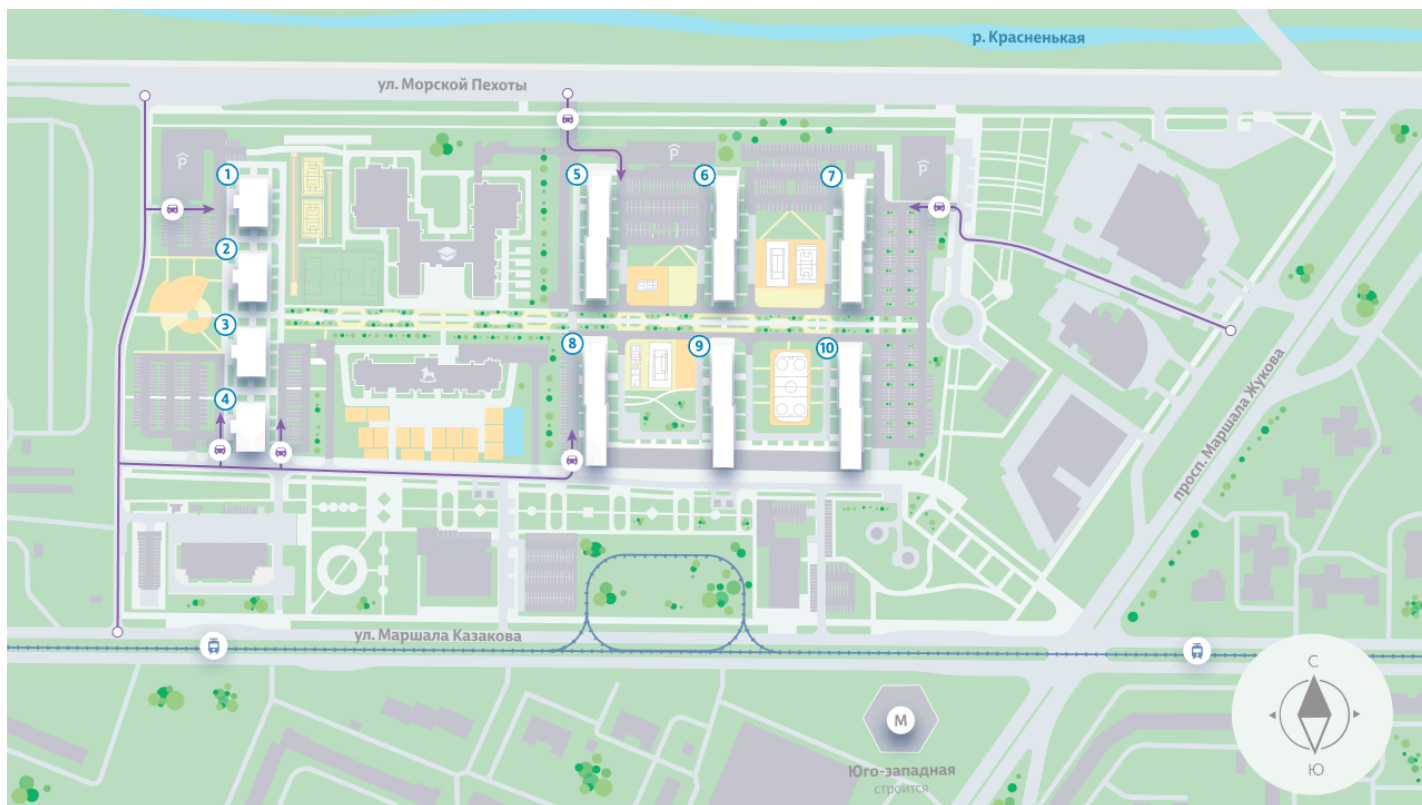

Жилой комплекс «Морская миля», дом 6

Срок сдачи: III кв. 2025

Адрес: Красносельский район, ул. Маршала Казакова, 21

Станция метро: Кировский Завод, Ленинский проспект, Автово

Студия №715

Цена со скидкой 10%:	6 503 688 руб	Подъезд:	2
Базовая цена:	7 225 848 руб	Этаж:	20
Количество комнат	1	Всего этажей	23
Общая площадь	21.2 м ²	Тип планировки:	StA-11-7-23
		Отделка:	с отделкой

📖 ШКОЛА

УЛИЦА МОРСКОЙ ПЕХОТЫ

▲ М (350 м)

Ю C

ПРОСПЕКТ МАРШАЛА ЖУКОВА

АВТОВО (10 мин. на транспорте) М

Информация действительна на 26.12.2024

8 (800) 325-01-01

* Данное предложение не является публичной офертой

Жилой комплекс «Морская миля», дом 6

«Морская миля» – место, где начнется новая глава вашей счастливой жизни. Здесь, в окружении природы и развитой инфраструктуры, вы найдете идеально пространство для личного роста, отдыха и вдохновения.