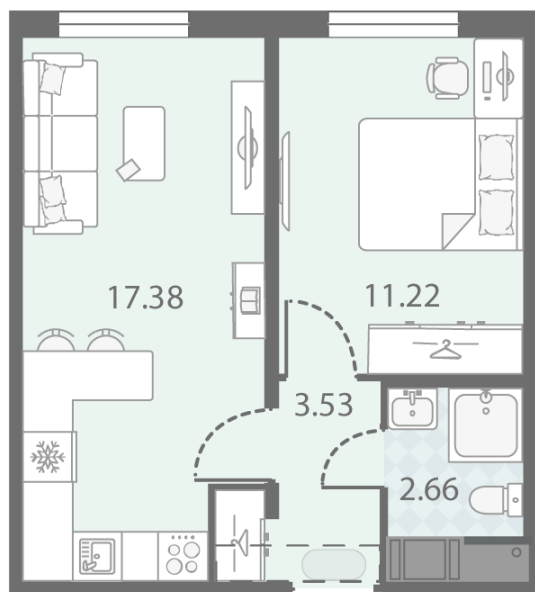

Жилой комплекс «Морская миля», дом 6

Срок сдачи: III кв. 2025

Адрес: Красносельский район, ул. Маршала Казакова, 21

Станция метро: Кировский Завод, Ленинский проспект, Автово

1-комнатная евро квартира №714

Цена со скидкой 10%: **9 198 476 руб**

Базовая цена: 10 221 302 руб

Количество комнат 1

Общая площадь 34.8 м²

Подъезд: 2

Этаж: 20

Всего этажей 23

Тип планировки: 1eA-4-7-23

Отделка: с отделкой

Европланировка

Видовая

1e 1eA-4
34.79