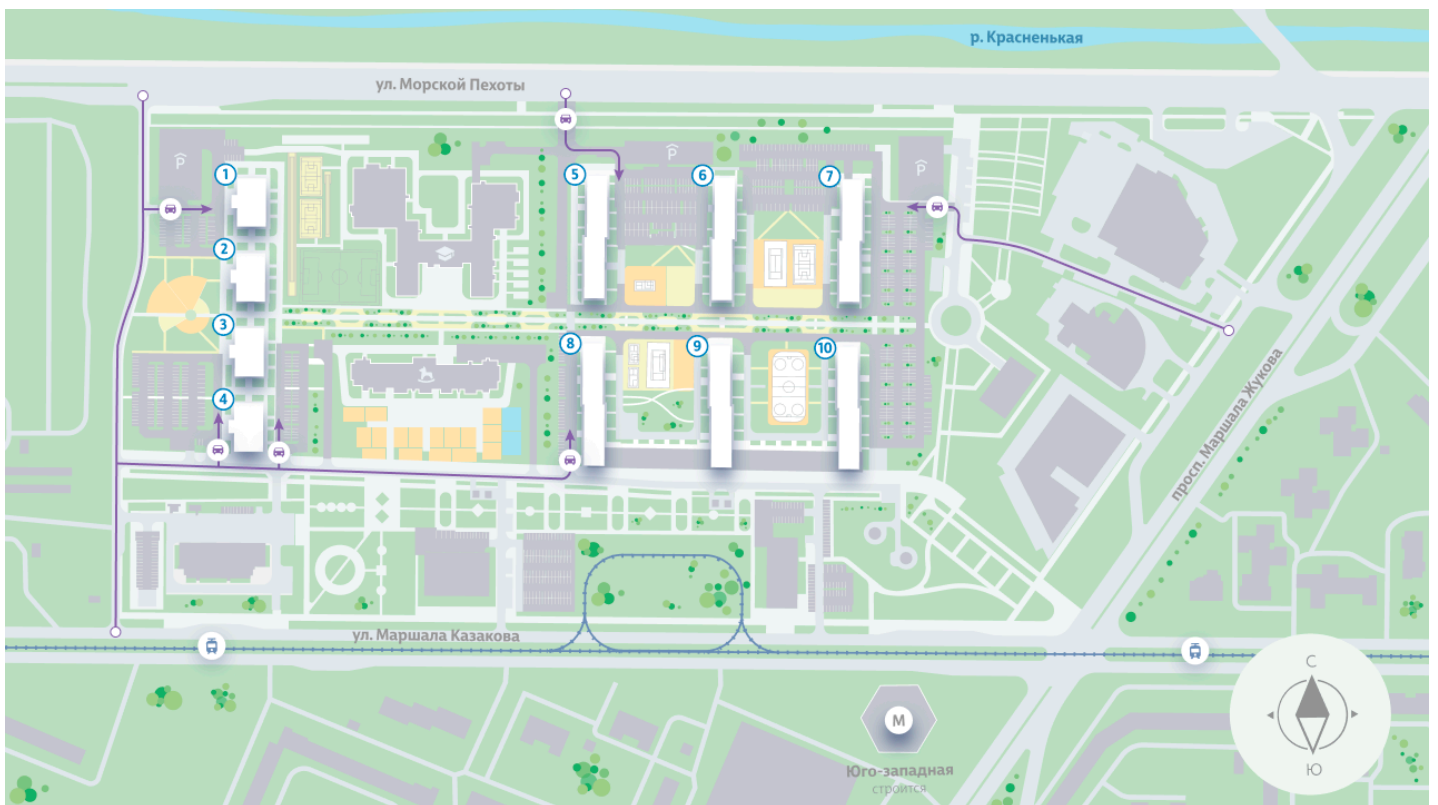

## Жилой комплекс «Морская миля», дом 6

Срок сдачи: III кв. 2025

Адрес: Красносельский район, ул. Маршала Казакова, 21

Станция метро: Кировский Завод, Ленинский проспект, Автово

# Жилой комплекс «Морская миля», дом 6

▲ ФИНСКИЙ ЗАЛИВ

👶 ДЕТСКИЙ САД

📖 ШКОЛА

УЛИЦА МОРСКОЙ ПЕХОТЫ

▲ М (350 м)

ПРОСПЕКТ МАРШАЛА ЖУКОВА

АВТОВО (10 мин. на транспорте) М

## Жилой комплекс «Морская миля», дом 6

«Морская миля» – место, где начнется новая глава вашей счастливой жизни. Здесь, в окружении природы и развитой инфраструктуры, вы найдете идеально пространство для личного роста, отдыха и вдохновения.