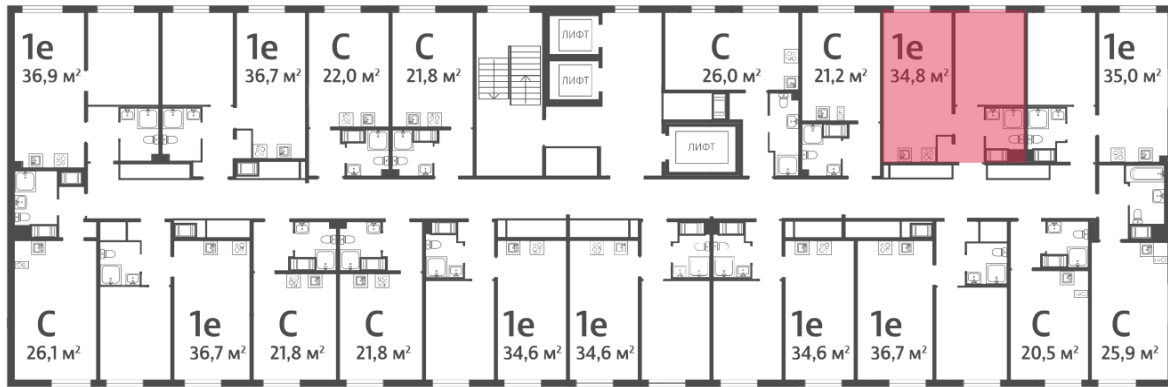

Жилой комплекс «Морская миля», дом 6

▲ ФИНСКИЙ ЗАЛИВ

👶 ДЕТСКИЙ САД

📖 ШКОЛА

УЛИЦА МОРСКОЙ ПЕХОТЫ

▲ М (350 м)

ПРОСПЕКТ МАРШАЛА ЖУКОВА

АВТОВО (10 мин. на транспорте) М