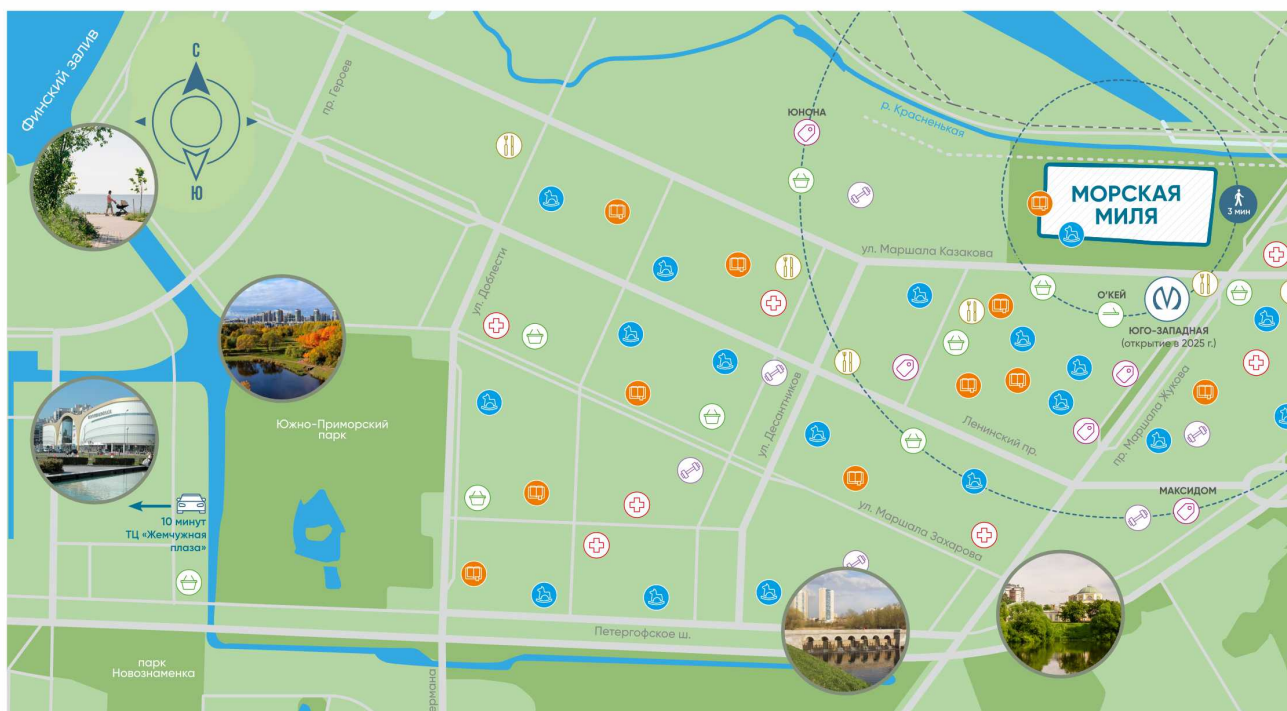

👶 ДЕТСКИЙ САД

📖 ШКОЛА

УЛИЦА МОРСКОЙ ПЕХОТЫ

▲ М (350 м)

Ю В

ПРОСПЕКТ МАРШАЛА ЖУКОВА

АВТОВО (10 мин. на транспорте) М

Информация действительна на 26.12.2024

1 дома сданы

школа

детский сад

метро

Информация действительна на 26.12.2024

8 (800) 325-01-01

* Данное предложение не является публичной офертой

Жилой комплекс «Морская миля», дом 6

Ванна с экраном или душевой уголком, подвесная раковина с тумбой, современные смесители

Детские сады

Гипермаркеты, супермаркеты

Больницы, поликлиники

Спортивные клубы, детские секции

Школы

Кафе, рестораны

Станции метро