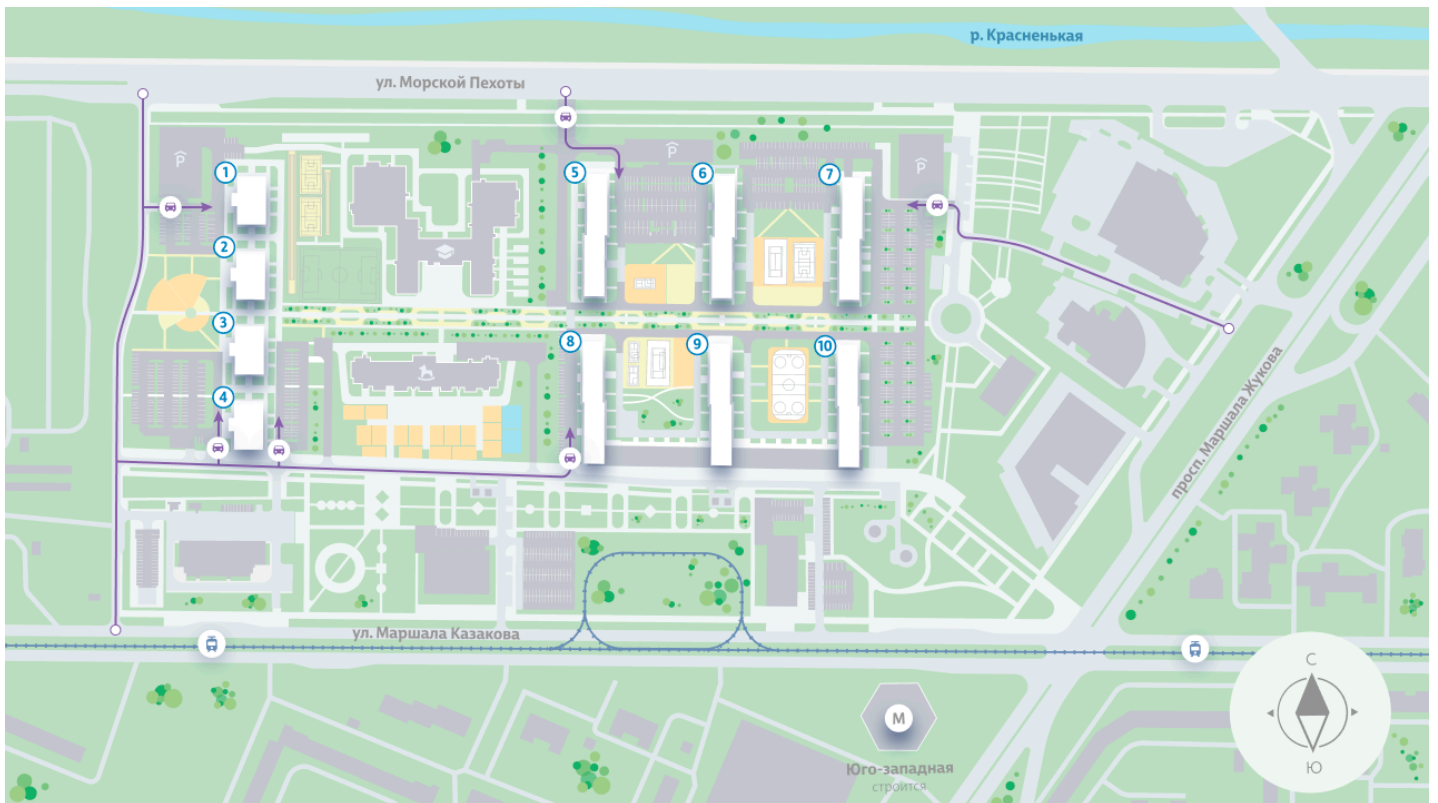

Жилой комплекс «Морская миля», дом 6

Срок сдачи: III кв. 2025

Адрес: Красносельский район, ул. Маршала Казакова, 21

Станция метро: Кировский Завод, Ленинский проспект, Автово

1-комнатная евро квартира №707

👶 ДЕТСКИЙ САД

📖 ШКОЛА

УЛИЦА МОРСКОЙ ПЕХОТЫ

▲ М (350 м)

Ю В

ПРОСПЕКТ МАРШАЛА ЖУКОВА

АВТОВО (10 мин. на транспорте) М

Информация действительна на 26.12.2024

8 (800) 325-01-01

* Данное предложение не является публичной офертой

Жилой комплекс «Морская миля», дом 6

«Морская миля» – место, где начнется новая глава вашей счастливой жизни. Здесь, в окружении природы и развитой инфраструктуры, вы найдете идеально пространство для личного роста, отдыха и вдохновения.