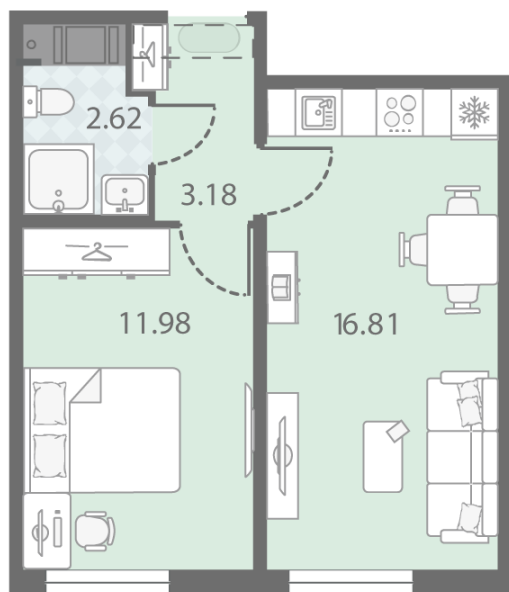

Жилой комплекс «Морская миля», дом 6

Срок сдачи: III кв. 2025

Адрес: Красносельский район, ул. Маршала Казакова, 21

Станция метро: Кировский Завод, Ленинский проспект, Автово

1-комнатная евро квартира №707

Цена со скидкой 10%: **8 585 238 руб**

Базовая цена: 9 539 922 руб

Количество комнат 1

Общая площадь 34.6 м²

Подъезд: 2

Этаж: 20

Всего этажей 23

Тип планировки: 1eD-7-7-23

Отделка: с отделкой

Европланировка

1e 1eD-7
34.59

Информация действительна на 26.12.2024

8 (800) 325-01-01

* Данное предложение не является публичной офертой