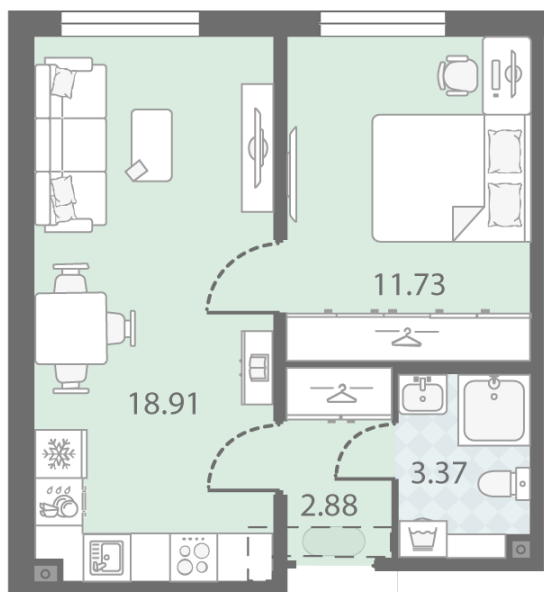

Жилой комплекс «Морская миля», дом 6

Срок сдачи: III кв. 2025

Адрес: Красносельский район, ул. Маршала Казакова, 21

Станция метро: Кировский Завод, Ленинский проспект, Автово

1-комнатная евро квартира №684

Цена со скидкой 10%: **9 100 763 руб**

Базовая цена: 10 111 549 руб

Количество комнат 1

Общая площадь 36.9 м²

Подъезд: 2

Этаж: 19

Всего этажей 23

Тип планировки: 1eE-2-7-23

Отделка: с отделкой

Европланировка

1e 1eE-2
36.89

Информация действительна на 27.12.2024

8 (800) 325-01-01

* Данное предложение не является публичной офертой