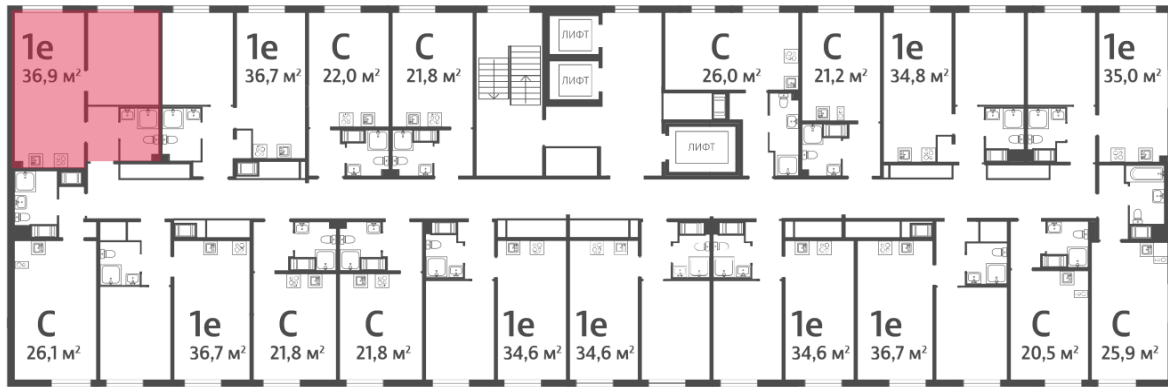

Жилой комплекс «Морская миля», дом 6

▲ ФИНСКИЙ ЗАЛИВ

👶 ДЕТСКИЙ САД

📖 ШКОЛА

УЛИЦА МОРСКОЙ ПЕХОТЫ

▲ М (350 м)

Ю ◀ ▶ С

ПРОСПЕКТ МАРШАЛА ЖУКОВА

АВТОВО (10 мин. на транспорте) М