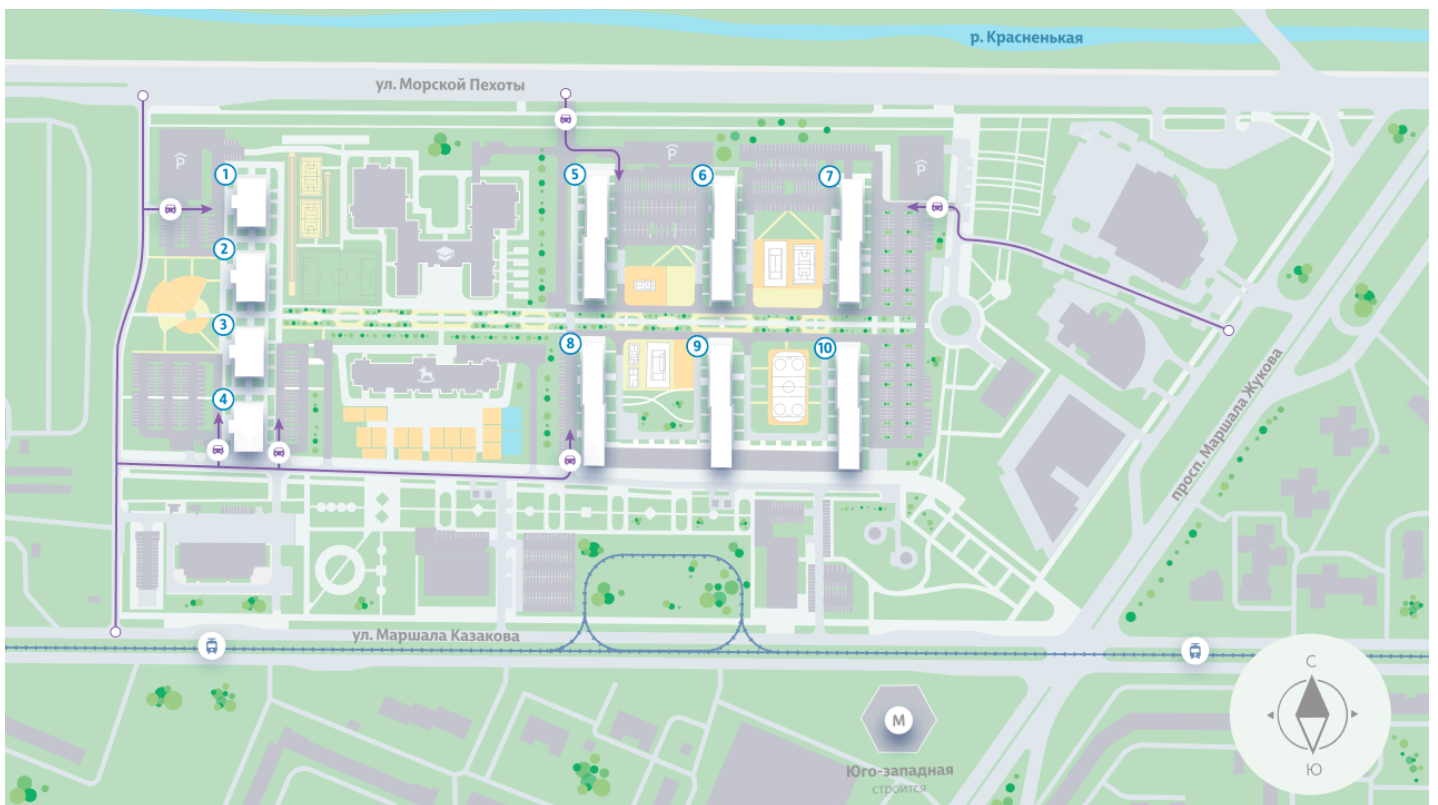

Жилой комплекс «Морская миля», дом 6

Срок сдачи: III кв. 2025

Адрес: Красносельский район, ул. Маршала Казакова, 21

Станция метро: Кировский Завод, Ленинский проспект, Автово

1-комнатная евро квартира №684

👶 ДЕТСКИЙ САД

📖 ШКОЛА

УЛИЦА МОРСКОЙ ПЕХОТЫ

▲ М (350 м)

Ю ◀ ▶ С

ПРОСПЕКТ МАРШАЛА ЖУКОВА

АВТОВО (10 мин. на транспорте) М

Информация действительна на 27.12.2024

8 (800) 325-01-01

* Данное предложение не является публичной офертой

Жилой комплекс «Морская миля», дом 6

«Морская миля» – место, где начнется новая глава вашей счастливой жизни. Здесь, в окружении природы и развитой инфраструктуры, вы найдете идеально пространство для личного роста, отдыха и вдохновения.