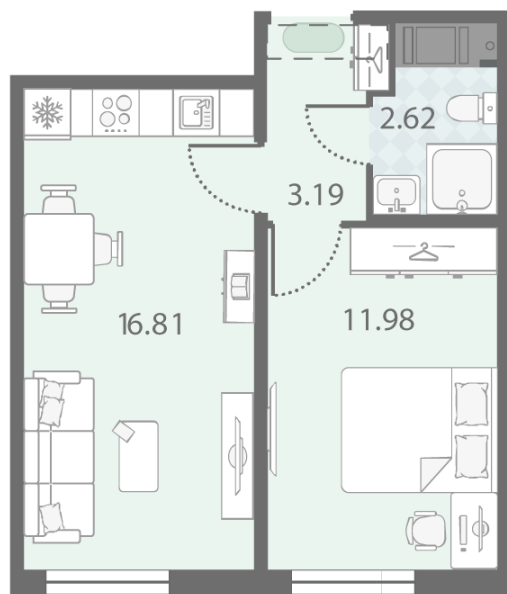

Жилой комплекс «Морская миля», дом 6

Срок сдачи: III кв. 2025

Адрес: Красносельский район, ул. Маршала Казакова, 21

Станция метро: Кировский Завод, Ленинский проспект, Автово

1-комнатная евро квартира №672

Цена со скидкой 10%: **8 553 120 руб**

Базовая цена: 9 504 620 руб

Количество комнат 1

Общая площадь 34.6 м²

Подъезд: 2

Этаж: 18

Всего этажей 23

Тип планировки: 1eD-8-7-23

Отделка: с отделкой

Европланировка

1e 1eD-8
34.60

Информация действительна на 26.12.2024

8 (800) 325-01-01

* Данное предложение не является публичной офертой