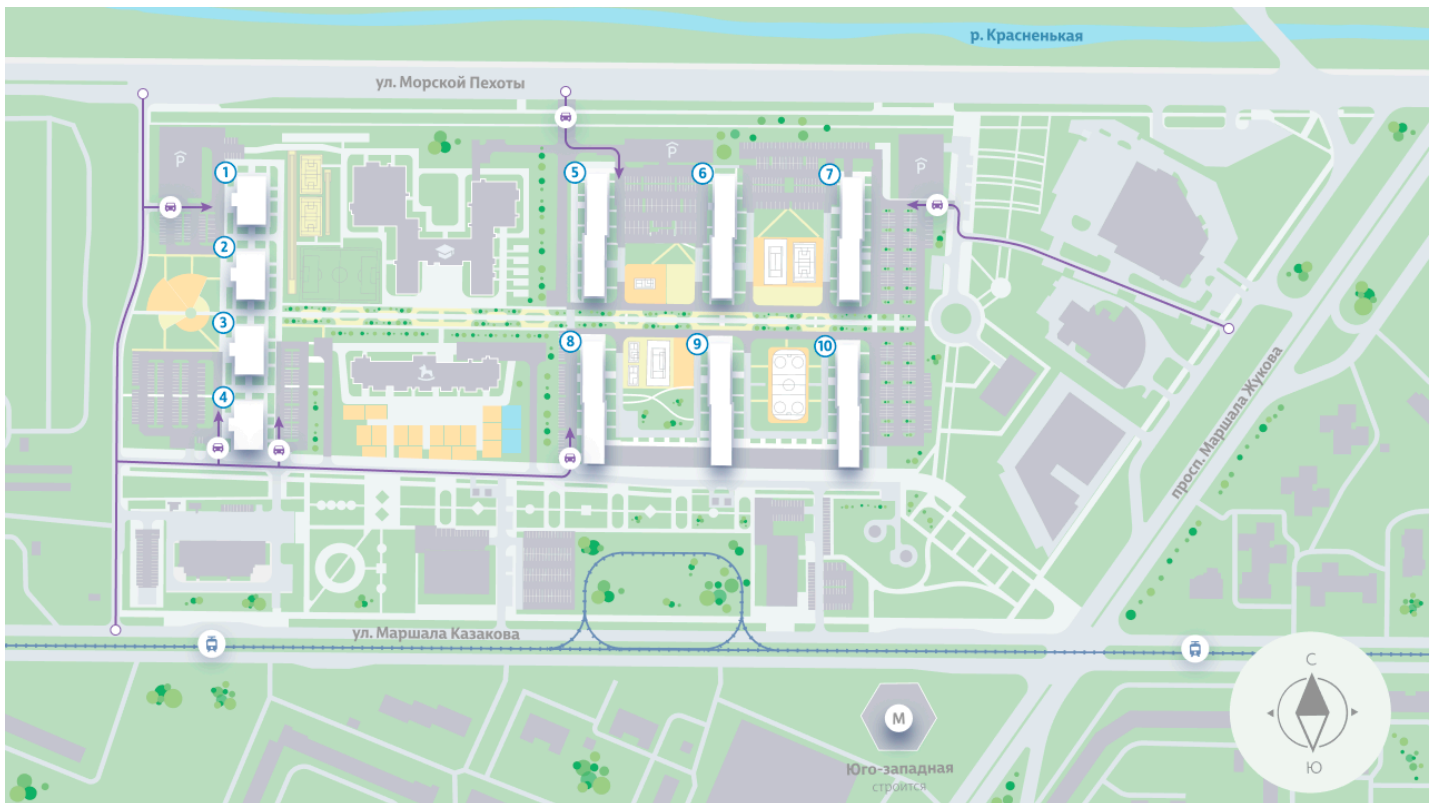

Жилой комплекс «Морская миля», дом 6

Срок сдачи: III кв. 2025

Адрес: Красносельский район, ул. Маршала Казакова, 21

Станция метро: Кировский Завод, Ленинский проспект, Автово

1-комнатная евро квартира №672

👶 ДЕТСКИЙ САД

📖 ШКОЛА

▲ М (350 м)

Ю ◀ ▶ С

ПРОСПЕКТ МАРШАЛА ЖУКОВА

АВТОВО (10 мин. на транспорте) М

Информация действительна на 26.12.2024

8 (800) 325-01-01

* Данное предложение не является публичной офертой

Жилой комплекс «Морская миля», дом 6

«Морская миля» – место, где начнется новая глава вашей счастливой жизни. Здесь, в окружении природы и развитой инфраструктуры, вы найдете идеально пространство для личного роста, отдыха и вдохновения.