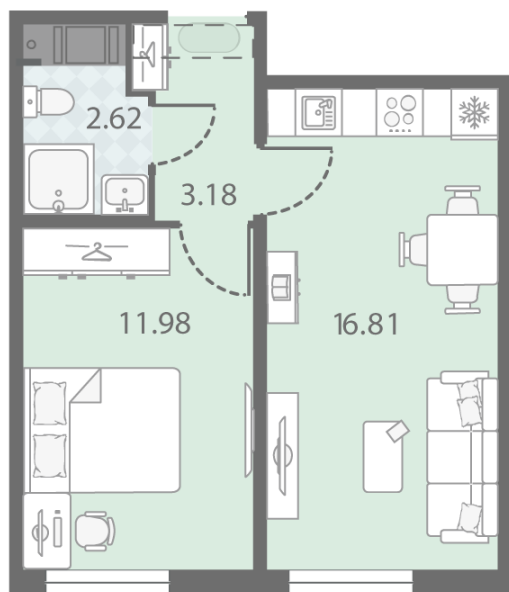

Жилой комплекс «Морская миля», дом 6

Срок сдачи: III кв. 2025

Адрес: Красносельский район, ул. Маршала Казакова, 21

Станция метро: Автово, Кировский Завод, Ленинский проспект

1-комнатная евро квартира №671

Цена со скидкой 10%: **8 585 238 руб**

Базовая цена: 9 539 922 руб

Количество комнат 1

Общая площадь 34.6 м²

Подъезд: 2

Этаж: 18

Всего этажей 23

Тип планировки: 1eD-7-7-23

Отделка: с отделкой

Европланировка

1e 1eD-7
34.59

Информация действительна на 27.12.2024

8 (800) 325-01-01

* Данное предложение не является публичной офертой