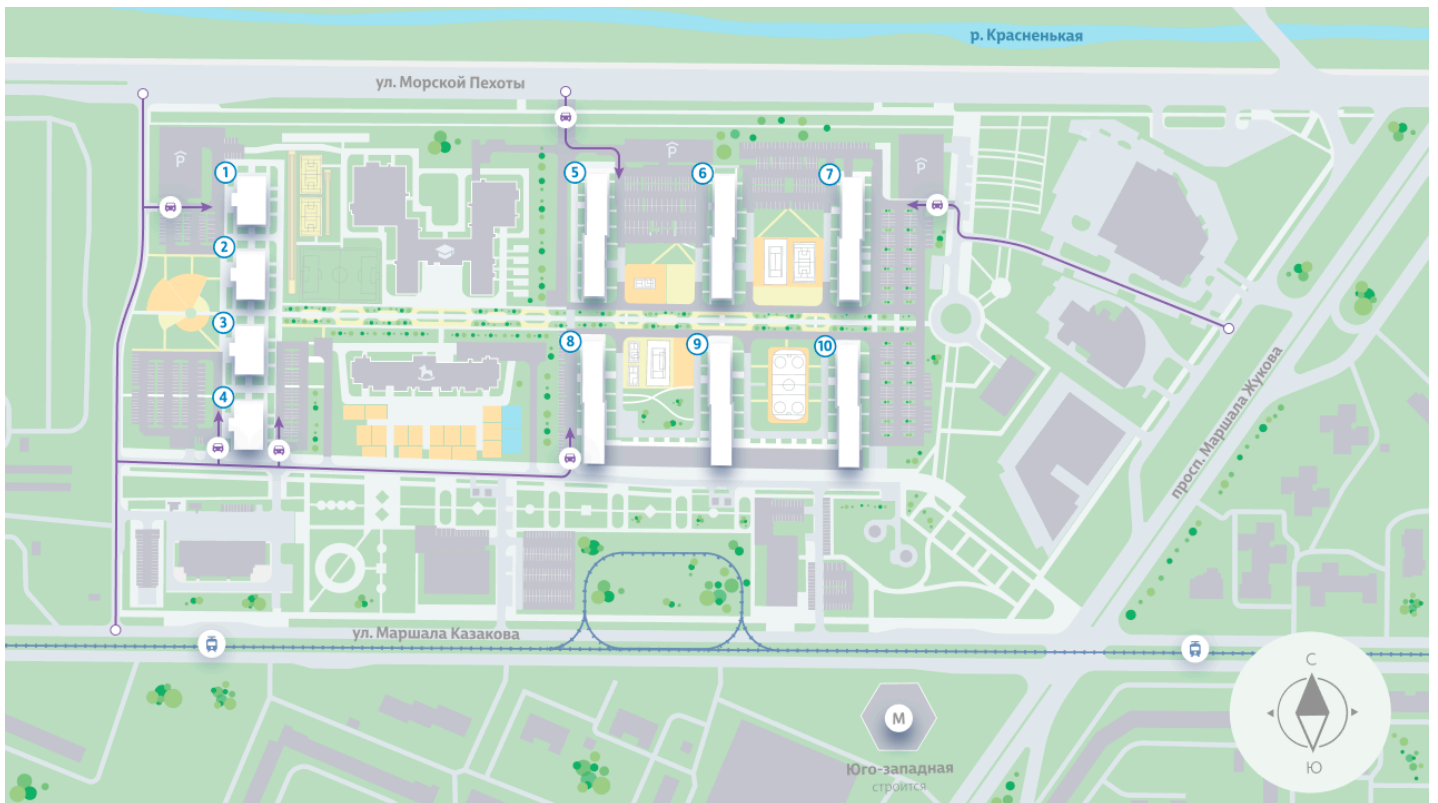

Информация действительна на 27.12.2024

8 (800) 325-01-01

* Данное предложение не является публичной офертой