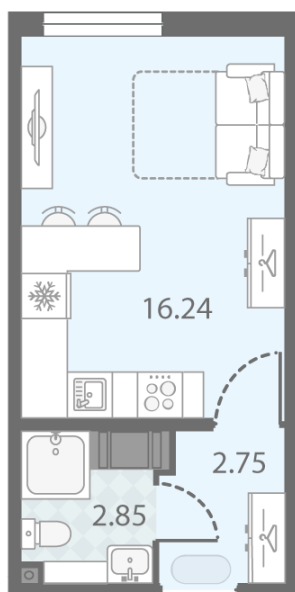

Базовая цена: 6 781 320 руб

Количество комнат 1

Общая площадь 21.8 м²

Подъезд: 2

Этаж: 18

Всего этажей 23

Тип планировки: StA-6-7-23

Отделка: с отделкой