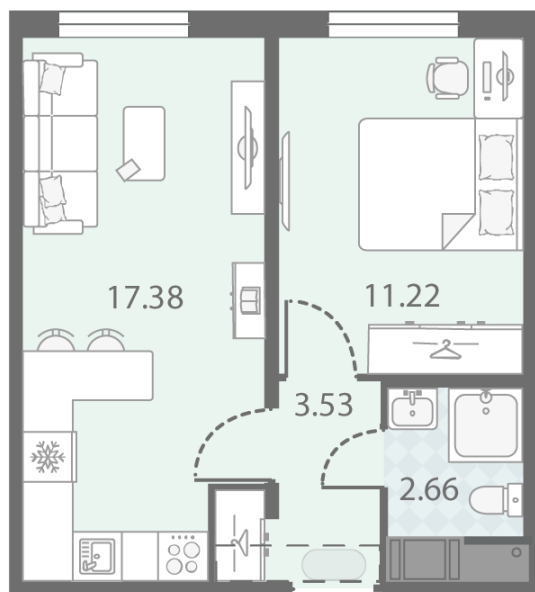

Жилой комплекс «Морская миля», дом 6

Срок сдачи: III кв. 2025

Адрес: Красносельский район, ул. Маршала Казакова, 21

Станция метро: Автово, Кировский Завод, Ленинский проспект

1-комнатная евро квартира №624

Цена со скидкой 10%: **8 634 878 руб**

Базовая цена: 9 595 082 руб

Количество комнат 1

Общая площадь 34.8 м²

Подъезд: 2

Этаж: 15

Всего этажей 23

Тип планировки: 1eA-4-7-23

Отделка: с отделкой

Европланировка

1e 1eA-4
34.79