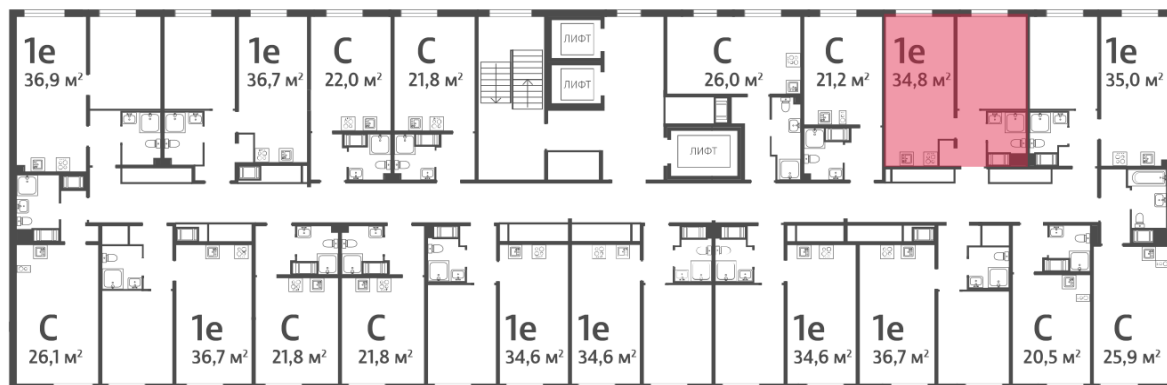

Жилой комплекс «Морская миля», дом 6

▲ ФИНСКИЙ ЗАЛИВ

👶 ДЕТСКИЙ САД

📖 ШКОЛА

УЛИЦА МОРСКОЙ ПЕХОТЫ

▲ М (350 м)

ПРОСПЕКТ МАРШАЛА ЖУКОВА

АВТОВО (10 мин. на транспорте) М