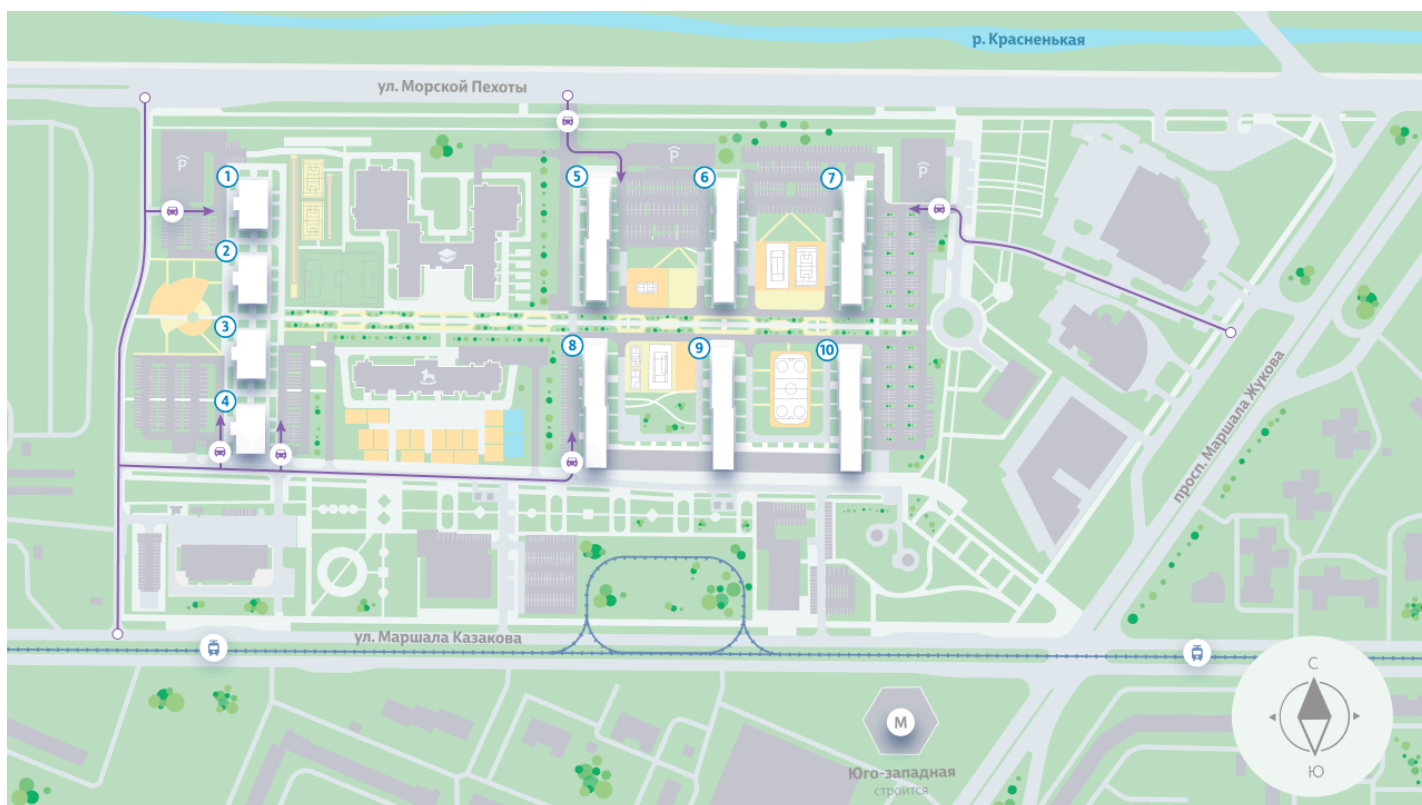

Жилой комплекс «Морская миля», дом 6

Срок сдачи: III кв. 2025

Адрес: Красносельский район, ул. Маршала Казакова, 21

Станция метро: Автово, Кировский Завод, Ленинский проспект

1-комнатная евро квартира №624

👶 ДЕТСКИЙ САД

📖 ШКОЛА

УЛИЦА МОРСКОЙ ПЕХОТЫ

▲ М (350 м)

ПРОСПЕКТ МАРШАЛА ЖУКОВА

АВТОВО (10 мин. на транспорте) М

Информация действительна на 27.12.2024

8 (800) 325-01-01

* Данное предложение не является публичной офертой

Жилой комплекс «Морская миля», дом 6

«Морская миля» – место, где начнется новая глава вашей счастливой жизни. Здесь, в окружении природы и развитой инфраструктуры, вы найдете идеально пространство для личного роста, отдыха и вдохновения.