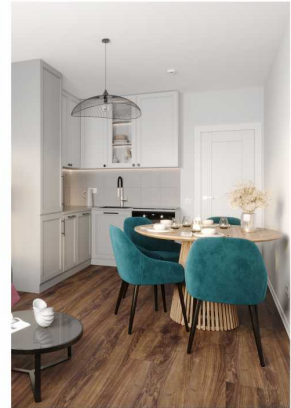

Квартиры с отделкой Comfort Wood

Жилой комплекс «Морская миля», дом 6