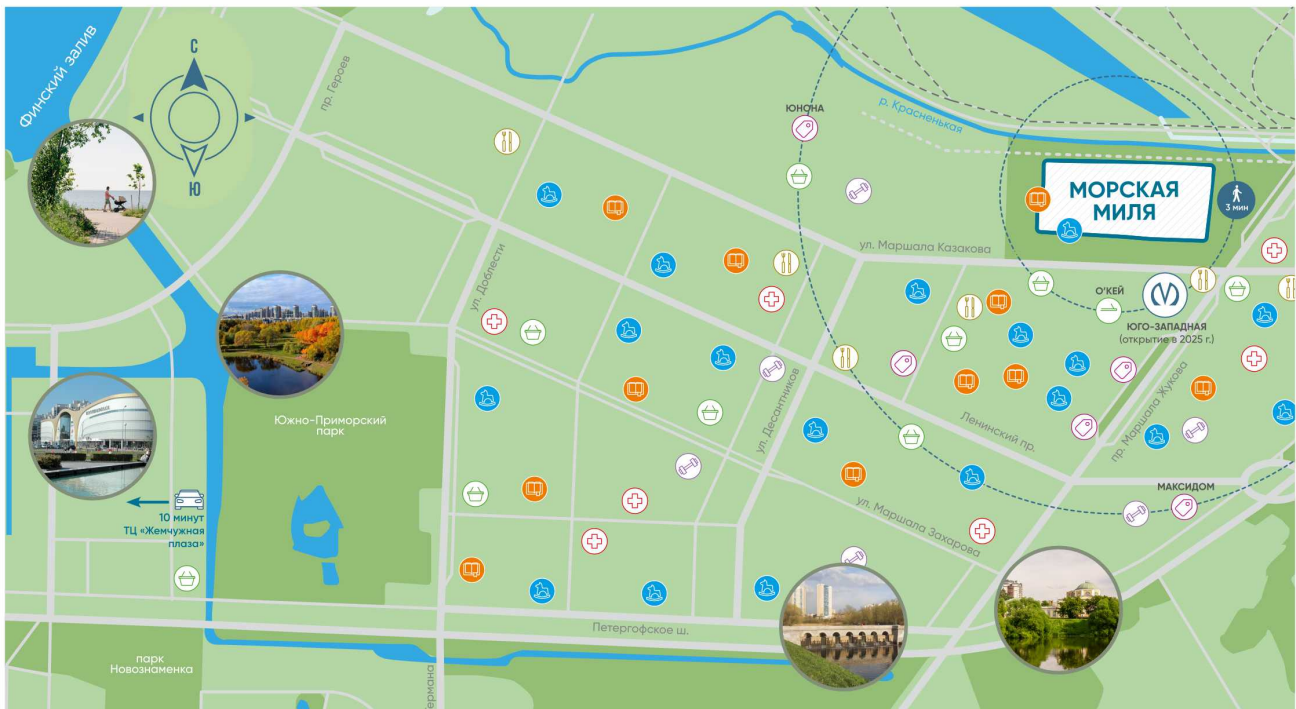

# Жилой комплекс «Морская миля», дом 6

▲ ФИНСКИЙ ЗАЛИВ

👶 ДЕТСКИЙ САД

📖 ШКОЛА

УЛИЦА МОРСКОЙ ПЕХОТЫ

▲ М (350 м)

Ю С

ПРОСПЕКТ МАРШАЛА ЖУКОВА

Ванна с экраном или душевой уголком, подвесная раковина с тумбой, современные смесители

Детские сады

Гипермаркеты, супермаркеты

Больницы, поликлиники

Спортивные клубы, детские секции

Школы

Кафе, рестораны

Станции метро