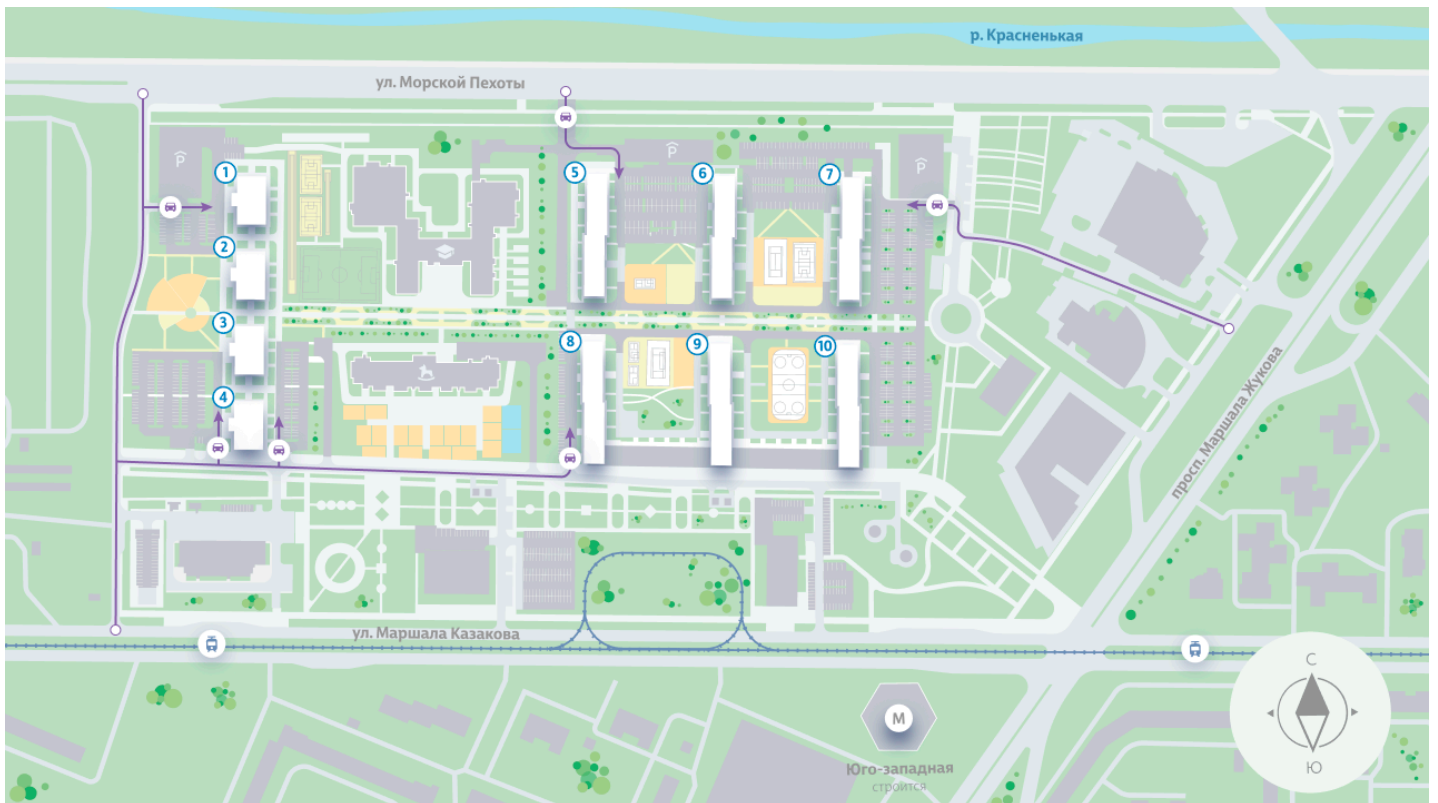

Информация действительна на 26.12.2024

8 (800) 325-01-01

* Данное предложение не является публичной офертой