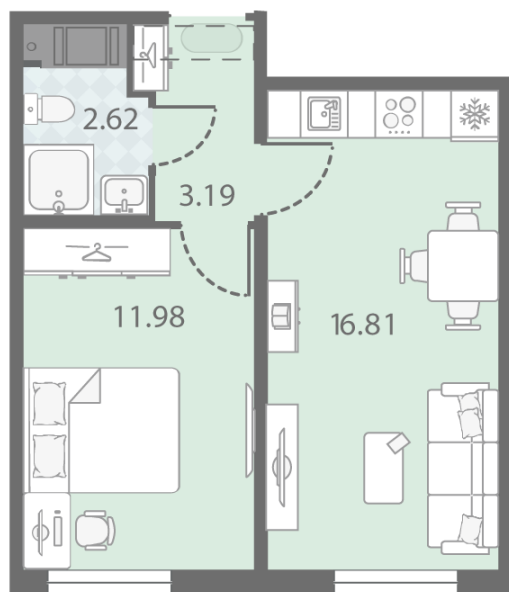

Жилой комплекс «Морская миля», дом 6

Срок сдачи: III кв. 2025

Адрес: Красносельский район, ул. Маршала Казакова, 21

Станция метро: Кировский Завод, Ленинский проспект, Автово

1-комнатная евро квартира №619

Цена со скидкой 10%: **8 587 720 руб**

Базовая цена: 9 542 680 руб

Количество комнат 1

Общая площадь 34.6 м²

Подъезд: 2

Этаж: 15

Всего этажей 23

Тип планировки: 1eD-9-7-23

Отделка: с отделкой

Европланировка

1e 1eD-9
34.60

Информация действительна на 26.12.2024

8 (800) 325-01-01

* Данное предложение не является публичной офертой