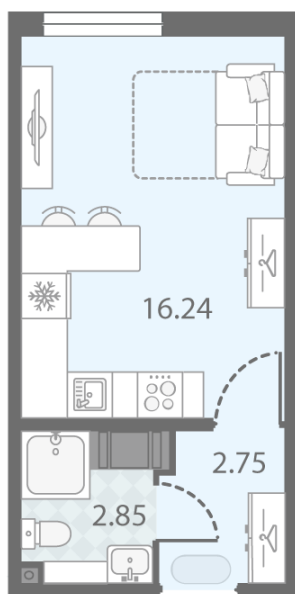

Базовая цена: 6 781 320 руб

Количество комнат 1

Общая площадь 21.8 м²

Подъезд: 2

Этаж: 13

Всего этажей 23

Тип планировки: StA-6-7-23

Отделка: с отделкой