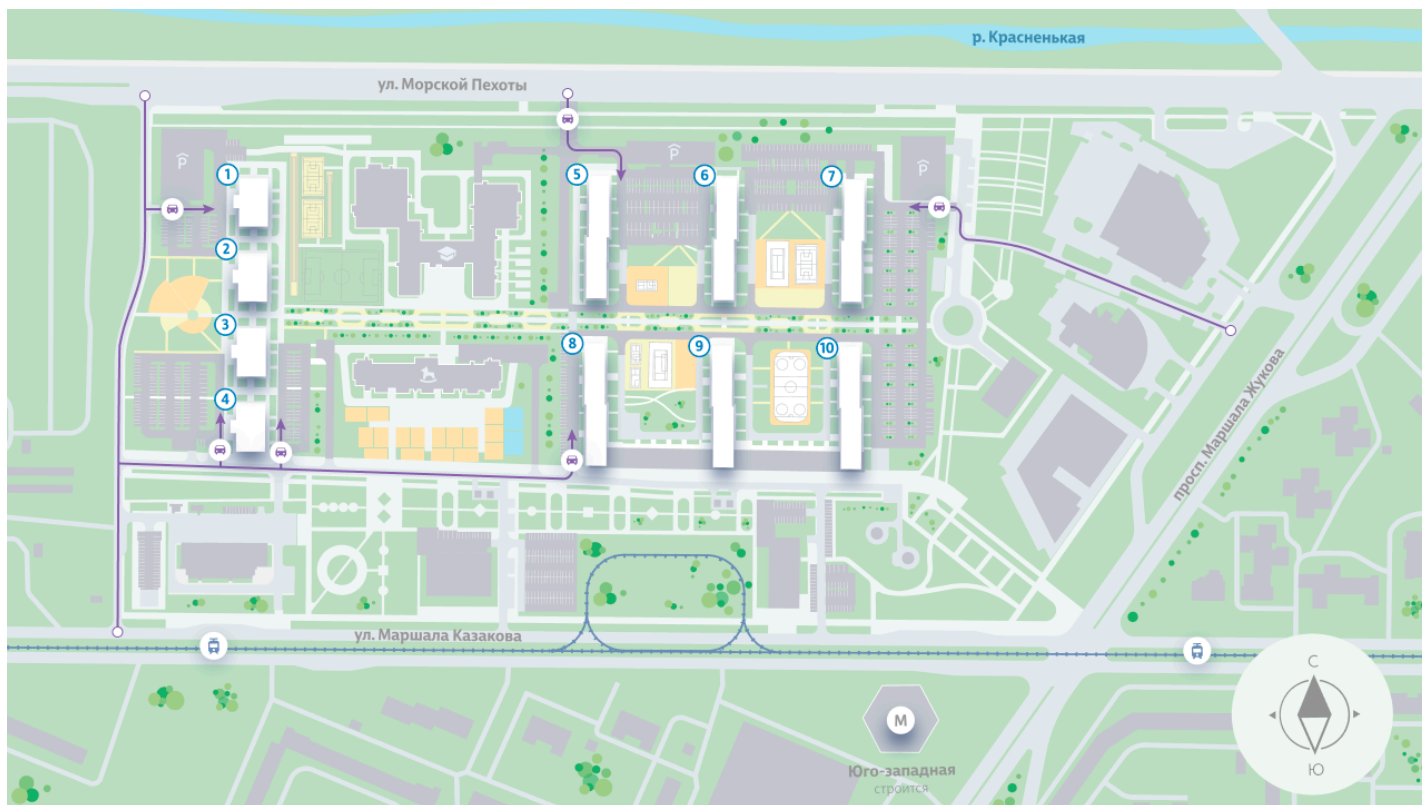

Жилой комплекс «Морская миля», дом 6

Срок сдачи: III кв. 2025

Адрес: Красносельский район, ул. Маршала Казакова, 21

Станция метро: Кировский Завод, Ленинский проспект, Автово

Студия №573

Цена со скидкой 10%: **6 102 096 руб**

St StA-6
21.84

Информация действительна на 26.12.2024

8 (800) 325-01-01

* Данное предложение не является публичной офертой

Жилой комплекс «Морская миля», дом 6

▲ ФИНСКИЙ ЗАЛИВ

👶 ДЕТСКИЙ САД

📖 ШКОЛА

УЛИЦА МОРСКОЙ ПЕХОТЫ

▲ М (350 м)

Ю ◀ ▶ С

ПРОСПЕКТ МАРШАЛА ЖУКОВА

АВТОВО (10 мин. на транспорте) М

Информация действительна на 26.12.2024

8 (800) 325-01-01

* Данное предложение не является публичной офертой

Жилой комплекс «Морская миля», дом 6

«Морская миля» – место, где начнется новая глава вашей счастливой жизни. Здесь, в окружении природы и развитой инфраструктуры, вы найдете идеально пространство для личного роста, отдыха и вдохновения.