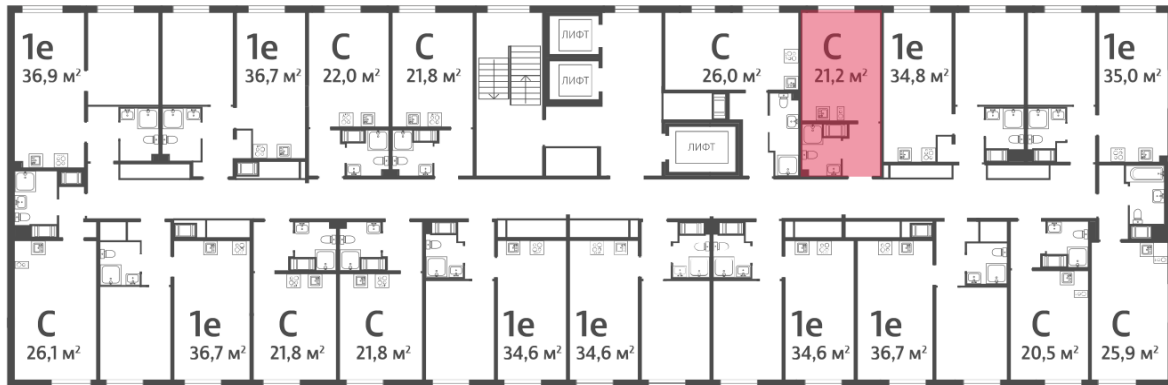

Жилой комплекс «Морская миля», дом 6

▲ ФИНСКИЙ ЗАЛИВ

👶 ДЕТСКИЙ САД

📖 ШКОЛА

УЛИЦА МОРСКОЙ ПЕХОТЫ

▲ М (350 м)

Ю ◀ ▶ С

ПРОСПЕКТ МАРШАЛА ЖУКОВА

АВТОВО (10 мин. на транспорте) М