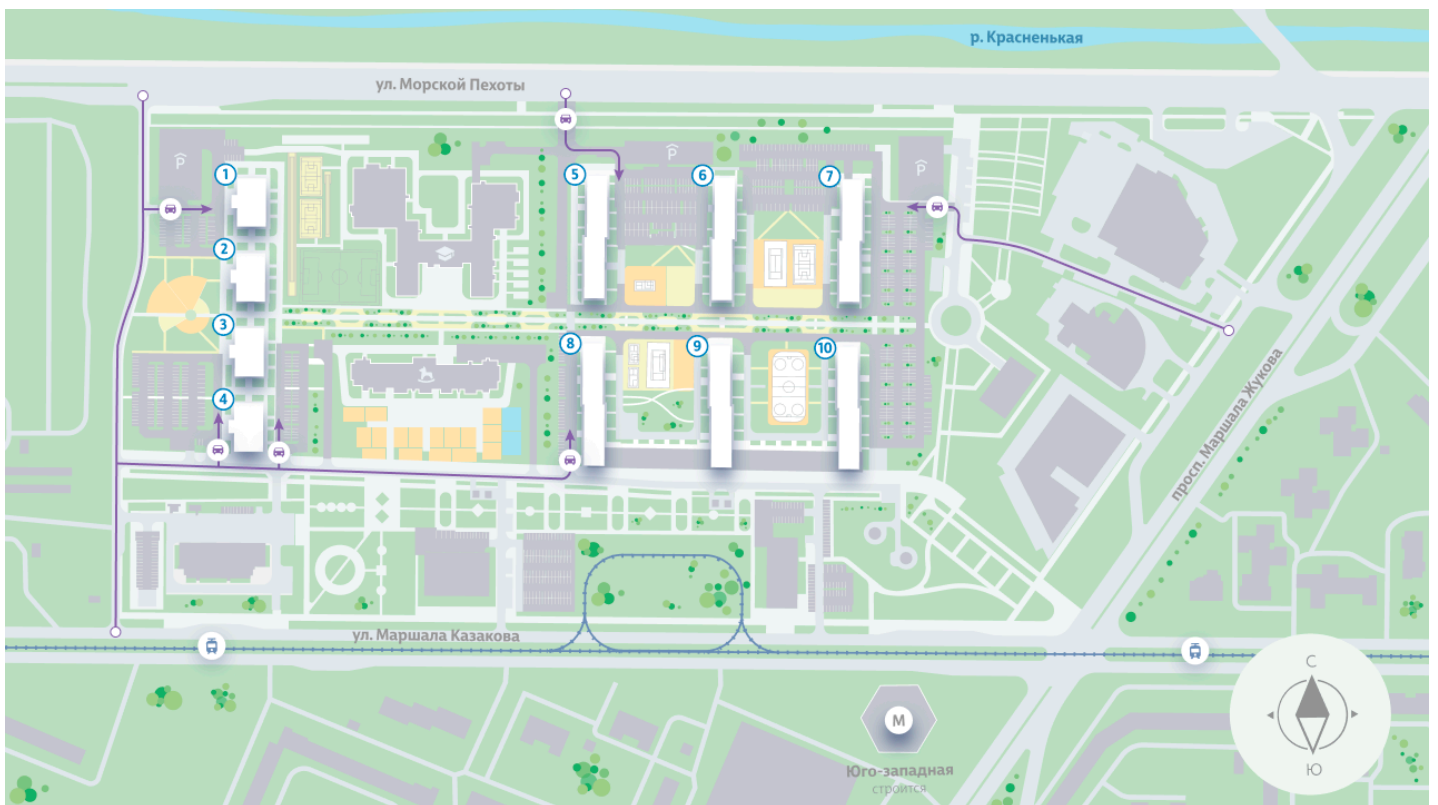

Жилой комплекс «Морская миля», дом 6

Срок сдачи: III кв. 2025

Адрес: Красносельский район, ул. Маршала Казакова, 21

Станция метро: Кировский Завод, Ленинский проспект, Автово

Студия №571

Цена со скидкой 10%: **6 085 260 руб**

St StA-11
21.24

Информация действительна на 26.12.2024

8 (800) 325-01-01

* Данное предложение не является публичной офертой

Жилой комплекс «Морская миля», дом 6

▲ ФИНСКИЙ ЗАЛИВ

👶 ДЕТСКИЙ САД

📖 ШКОЛА

УЛИЦА МОРСКОЙ ПЕХОТЫ

▲ М (350 м)

Ю ◀ ▶ С

ПРОСПЕКТ МАРШАЛА ЖУКОВА

АВТОВО (10 мин. на транспорте) М

Информация действительна на 26.12.2024

8 (800) 325-01-01

* Данное предложение не является публичной офертой

Жилой комплекс «Морская миля», дом 6

«Морская миля» – место, где начнется новая глава вашей счастливой жизни. Здесь, в окружении природы и развитой инфраструктуры, вы найдете идеально пространство для личного роста, отдыха и вдохновения.