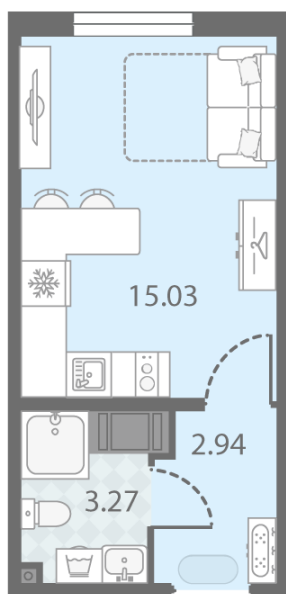

Базовая цена: 6 762 816 руб

Количество комнат 1

Общая площадь 21.2 м²

Подъезд: 2

Этаж: 12

Всего этажей 23

Тип планировки: StA-11-7-23

Отделка: с отделкой