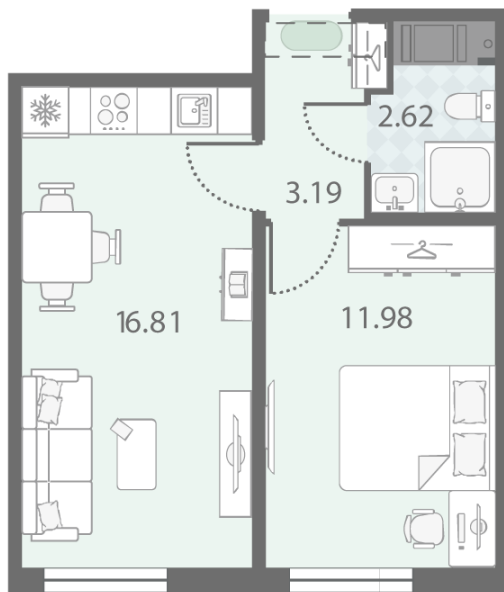

Жилой комплекс «Морская миля», дом 6

Срок сдачи: III кв. 2025

Адрес: Красносельский район, ул. Маршала Казакова, 21

Станция метро: Кировский Завод, Ленинский проспект, Автово

1-комнатная евро квартира №564

Цена со скидкой 10%:	8 553 120 руб	Подъезд:	2
Базовая цена:	9 504 620 руб	Этаж:	12
Количество комнат	1	Всего этажей	23
Общая площадь	34.6 м²	Тип планировки:	1eD-8-7-23
		Отделка:	с отделкой

Европланировка

1e 1eD-8
34.60

Информация действительна на 26.12.2024

8 (800) 325-01-01

* Данное предложение не является публичной офертой