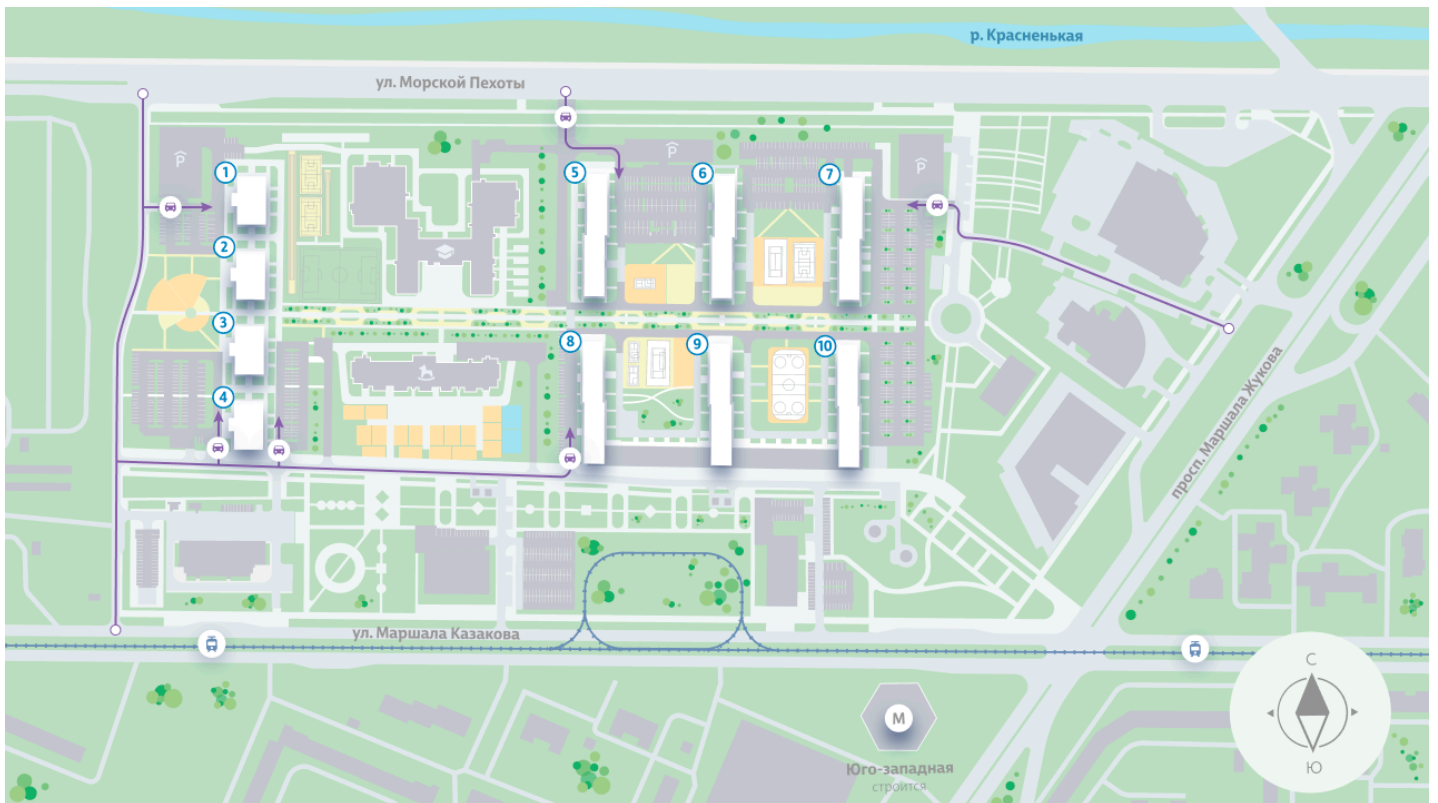

Жилой комплекс «Морская миля», дом 6

Срок сдачи: III кв. 2025

Адрес: Красносельский район, ул. Маршала Казакова, 21

Станция метро: Кировский Завод, Ленинский проспект, Автово

1-комнатная евро квартира №564

📖 ШКОЛА

УЛИЦА МОРСКОЙ ПЕХОТЫ

▲ М (350 м)

ПРОСПЕКТ МАРШАЛА ЖУКОВА

АВТОВО (10 мин. на транспорте) М

Информация действительна на 26.12.2024

8 (800) 325-01-01

* Данное предложение не является публичной офертой

Жилой комплекс «Морская миля», дом 6

«Морская миля» – место, где начнется новая глава вашей счастливой жизни. Здесь, в окружении природы и развитой инфраструктуры, вы найдете идеально пространство для личного роста, отдыха и вдохновения.