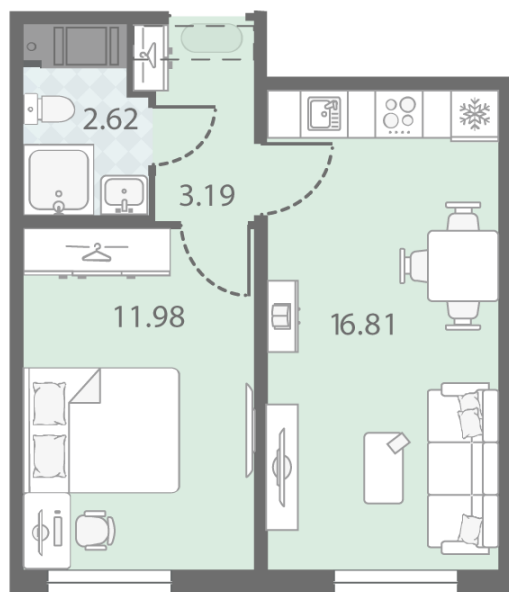

Жилой комплекс «Морская миля», дом 6

Срок сдачи: III кв. 2025

Адрес: Красносельский район, ул. Маршала Казакова, 21

Станция метро: Кировский Завод, Ленинский проспект, Автово

1-комнатная евро квартира №547

Цена со скидкой 10%: **8 587 720 руб**

Базовая цена: 9 542 680 руб

Количество комнат 1

Общая площадь 34.6 м²

Подъезд: 2

Этаж: 11

Всего этажей 23

Тип планировки: 1eD-9-7-23

Отделка: с отделкой

Европланировка

1e 1eD-9
34.60

Информация действительна на 26.12.2024

8 (800) 325-01-01

* Данное предложение не является публичной офертой