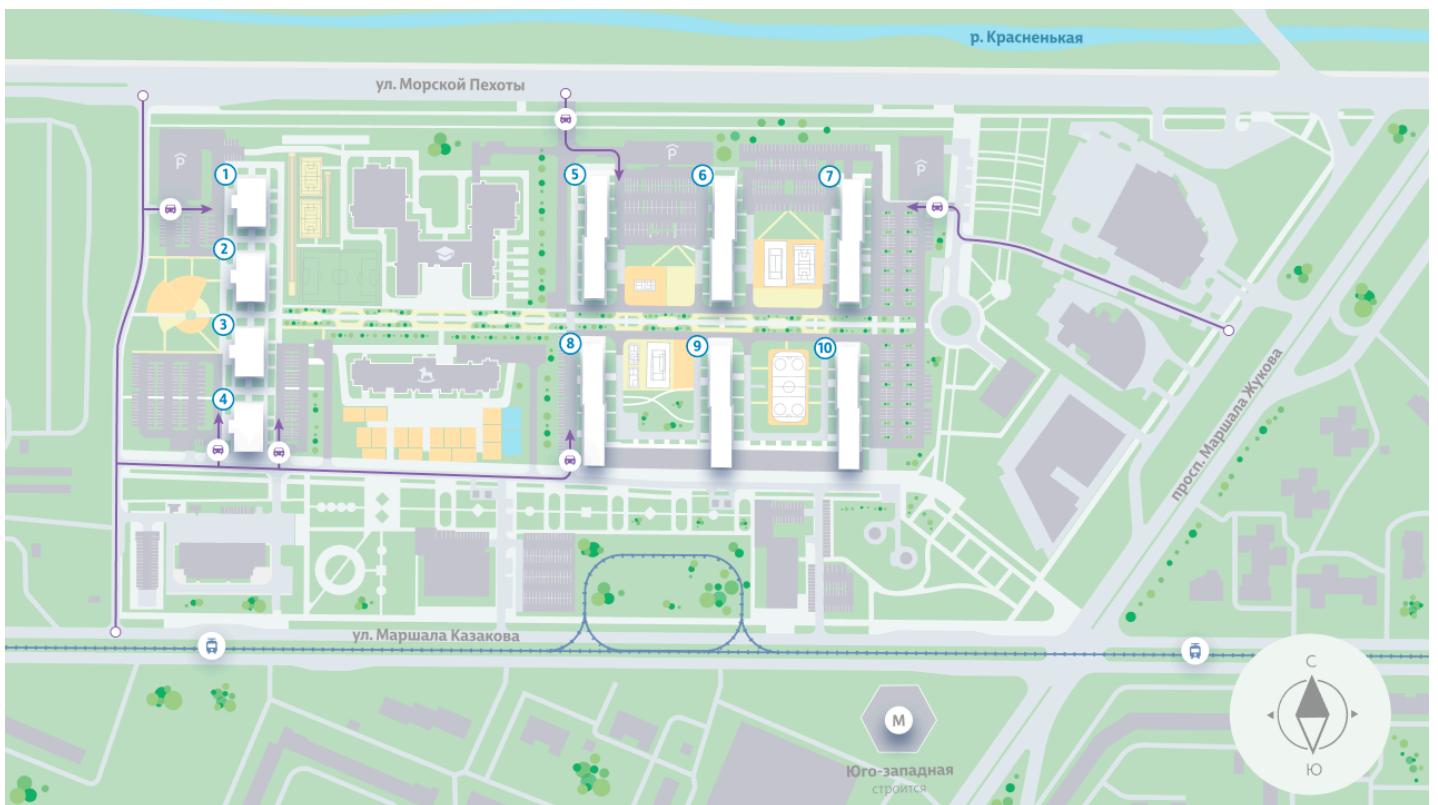

Информация действительна на 26.12.2024

8 (800) 325-01-01

* Данное предложение не является публичной офертой