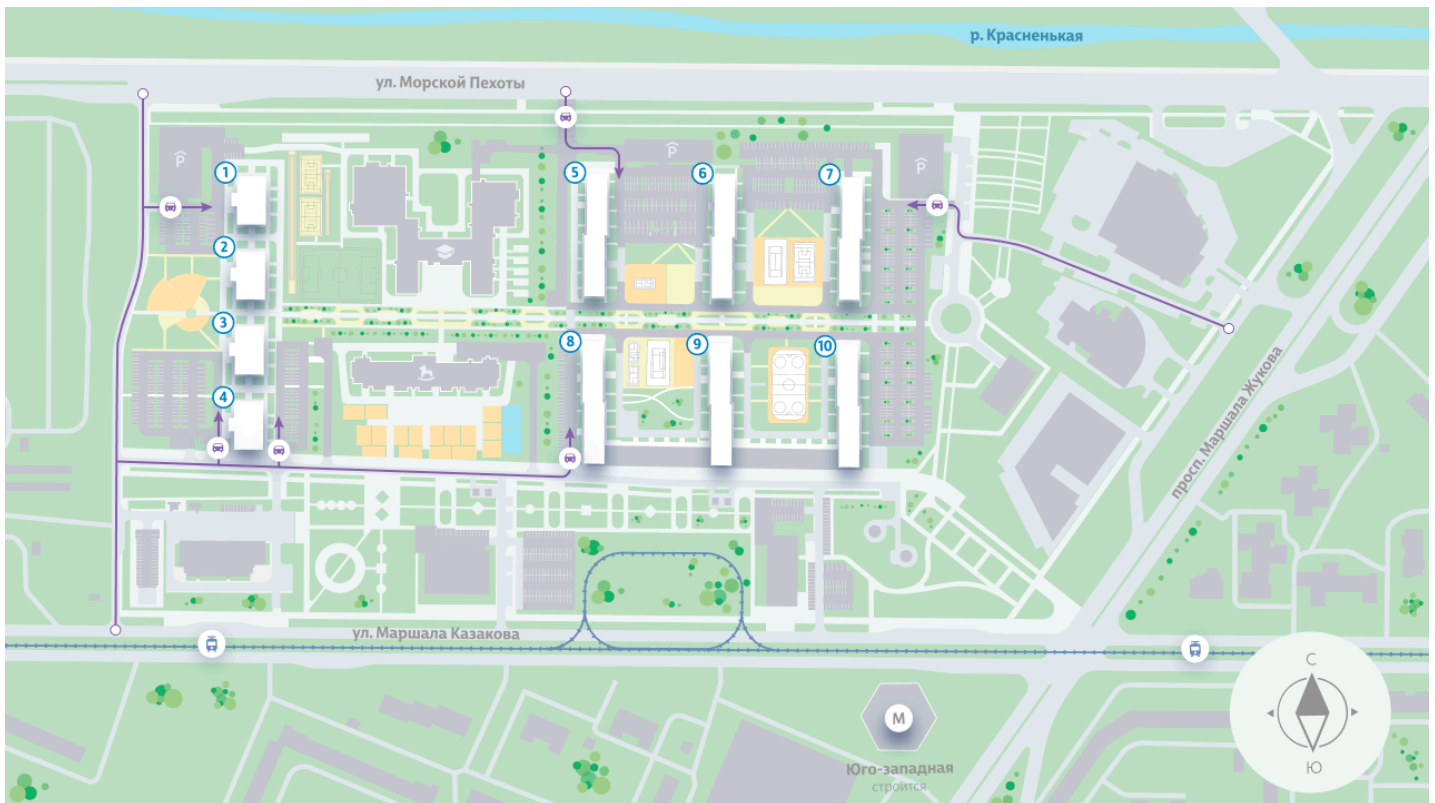

Жилой комплекс «Морская миля», дом 6

Срок сдачи: III кв. 2025

Адрес: Красносельский район, ул. Маршала Казакова, 21

Станция метро: Кировский Завод, Ленинский проспект, Автово

1-комнатная евро квартира №534

👶 ДЕТСКИЙ САД

📖 ШКОЛА

УЛИЦА МОРСКОЙ ПЕХОТЫ

▲ М (350 м)

ПРОСПЕКТ МАРШАЛА ЖУКОВА

АВТОВО (10 мин. на транспорте) М

Информация действительна на 26.12.2024

8 (800) 325-01-01

* Данное предложение не является публичной офертой

Жилой комплекс «Морская миля», дом 6

«Морская миля» – место, где начнется новая глава вашей счастливой жизни. Здесь, в окружении природы и развитой инфраструктуры, вы найдете идеально пространство для личного роста, отдыха и вдохновения.