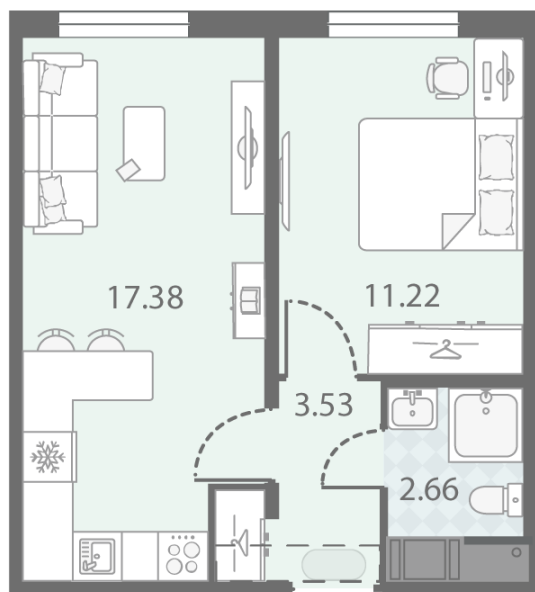

Жилой комплекс «Морская миля», дом 6

Срок сдачи: III кв. 2025

Адрес: Красносельский район, ул. Маршала Казакова, 21

Станция метро: Кировский Завод, Ленинский проспект, Автово

1-комнатная евро квартира №534

Цена со скидкой 10%: **8 561 819 руб**

Базовая цена: 9 515 065 руб

Количество комнат 1

Общая площадь 34.8 м²

Подъезд: 2

Этаж: 10

Всего этажей 23

Тип планировки: 1eA-4-7-23

Отделка: с отделкой

Европланировка

1e 1eA-4
34.79