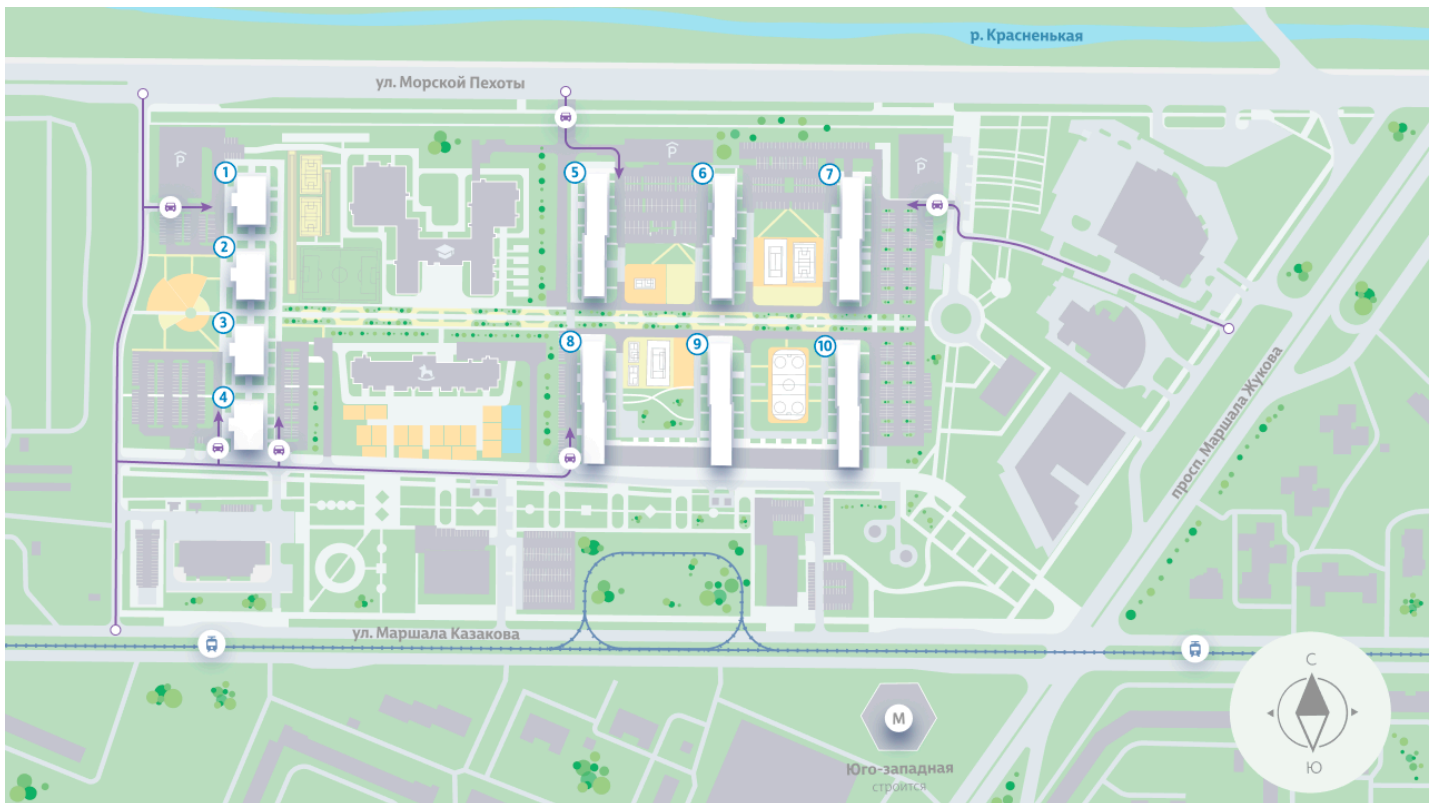

Жилой комплекс «Морская миля», дом 6

Срок сдачи: III кв. 2025

Адрес: Красносельский район, ул. Маршала Казакова, 21

Станция метро: Кировский Завод, Ленинский проспект, Автово

1-комнатная евро квартира №511

👶 ДЕТСКИЙ САД

📖 ШКОЛА

▲ М (350 м)

Ю ◀ ▶ С

ПРОСПЕКТ МАРШАЛА ЖУКОВА

АВТОВО (10 мин. на транспорте) М

Информация действительна на 26.12.2024

8 (800) 325-01-01

* Данное предложение не является публичной офертой

Жилой комплекс «Морская миля», дом 6

«Морская миля» – место, где начнется новая глава вашей счастливой жизни. Здесь, в окружении природы и развитой инфраструктуры, вы найдете идеально пространство для личного роста, отдыха и вдохновения.