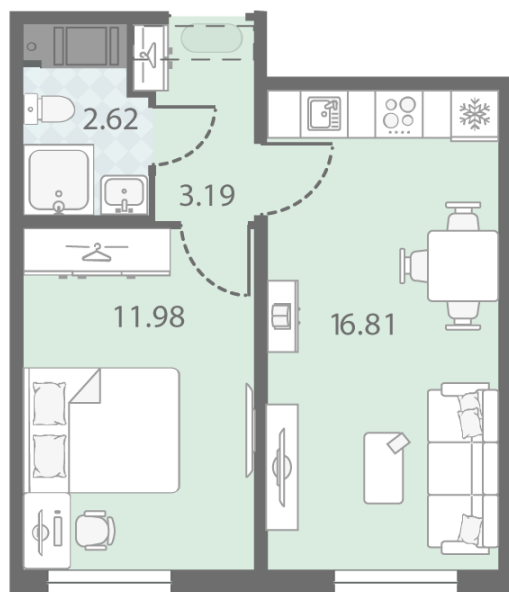

Жилой комплекс «Морская миля», дом 6

Срок сдачи: III кв. 2025

Адрес: Красносельский район, ул. Маршала Казакова, 21

Станция метро: Кировский Завод, Ленинский проспект, Автово

1-комнатная евро квартира №511

Цена со скидкой 10%: **8 587 720 руб**

Базовая цена: 9 542 680 руб

Количество комнат 1

Общая площадь 34.6 м²

Подъезд: 2

Этаж: 9

Всего этажей 23

Тип планировки: 1eD-9-7-23

Отделка: с отделкой

Европланировка

1e 1eD-9
34.60

Информация действительна на 26.12.2024

8 (800) 325-01-01

* Данное предложение не является публичной офертой