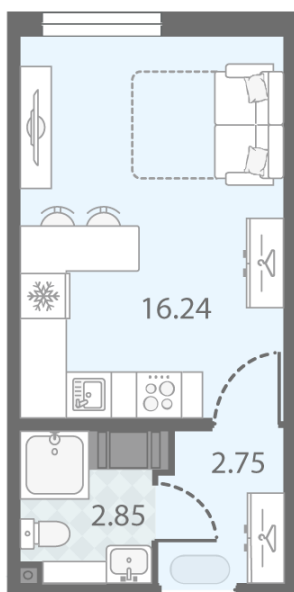

Базовая цена: 6 440 616 руб

Количество комнат 1

Общая площадь 21.8 м²

Подъезд: 2

Этаж: 9

Всего этажей 23

Тип планировки: StA-6-7-23

Отделка: с отделкой