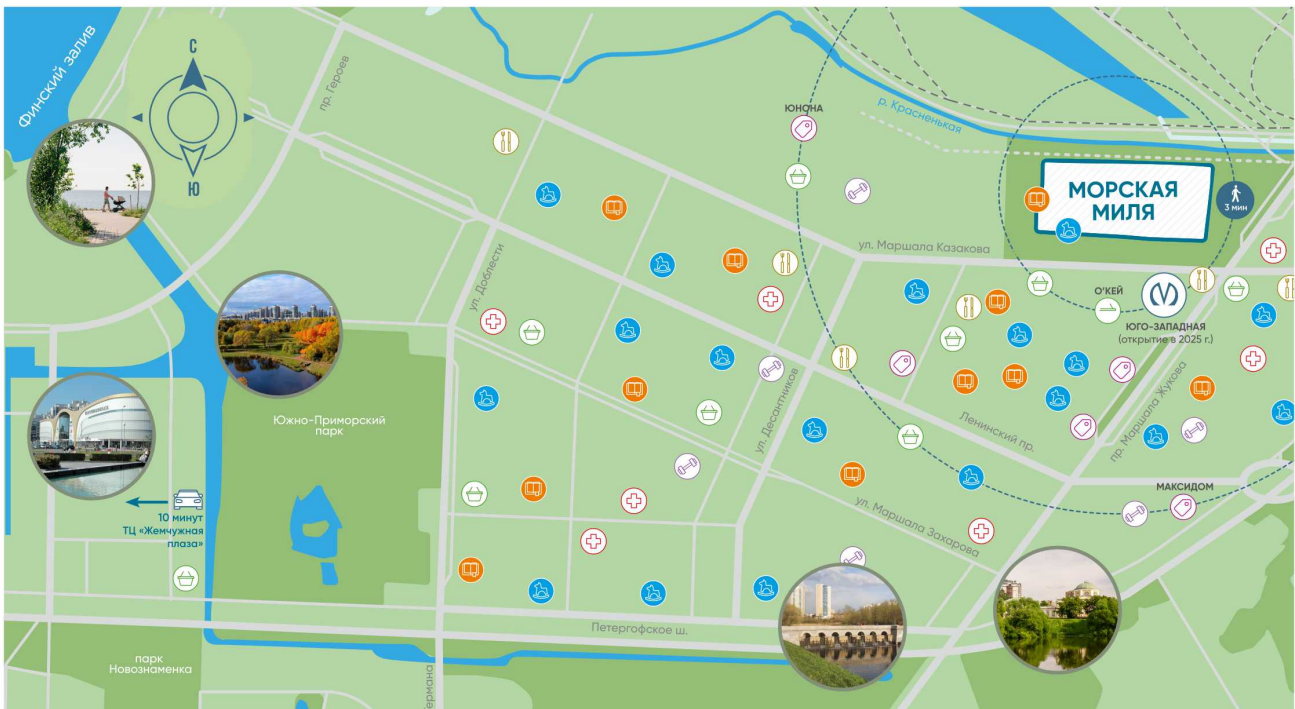

1 дома сданы

школа

детский сад

метро

Информация действительна на 26.12.2024

8 (800) 325-01-01

* Данное предложение не является публичной офертой

Жилой комплекс «Морская миля», дом 6

Ванна с экраном или душевой уголком, подвесная раковина с тумбой, современные смесители

Детские сады

Гипермаркеты, супермаркеты

Больницы, поликлиники

Спортивные клубы, детские секции

Школы

Кафе, рестораны

Станции метро