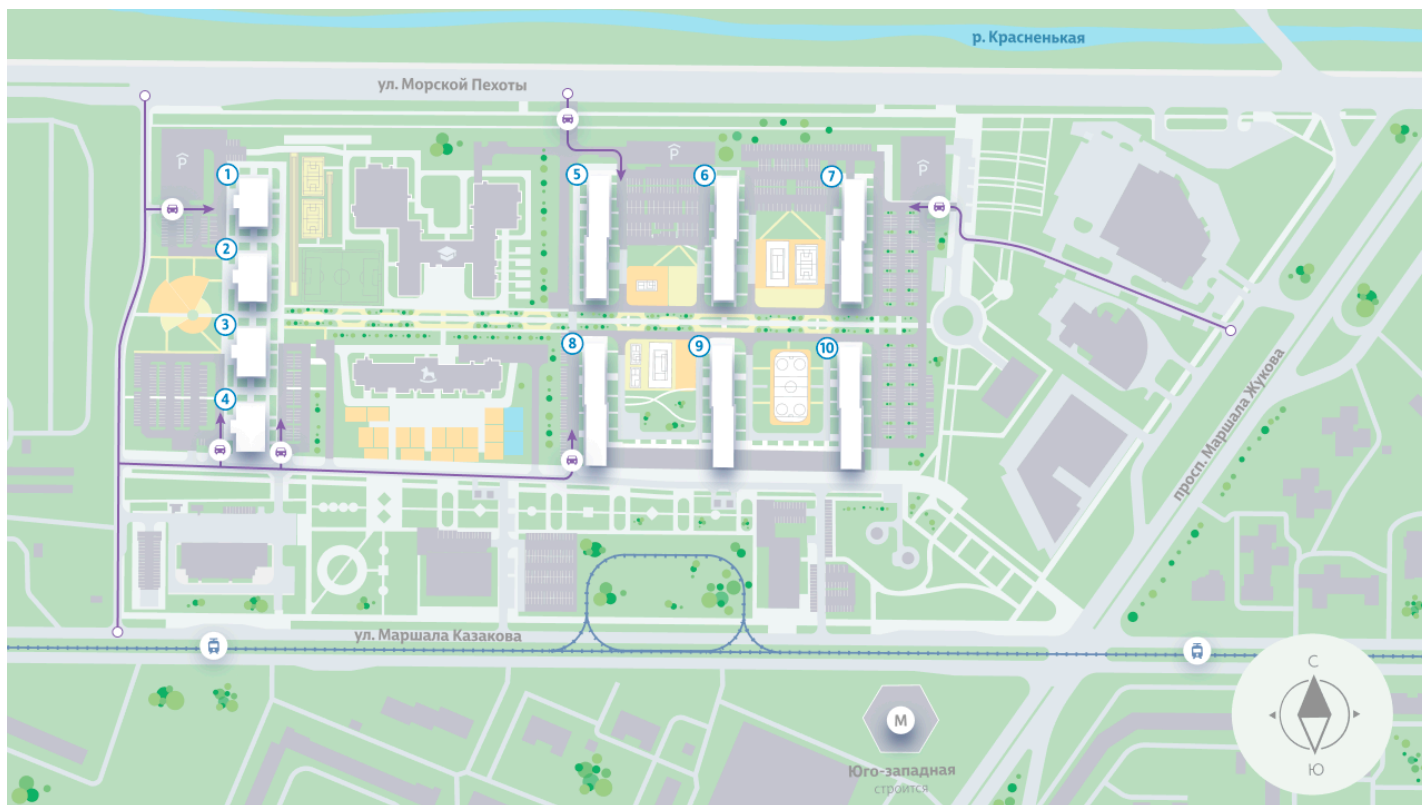

Жилой комплекс «Морская миля», дом 6

Срок сдачи: III кв. 2025

Адрес: Красносельский район, ул. Маршала Казакова, 21

Станция метро: Кировский Завод, Ленинский проспект, Автово

1-комнатная евро квартира №475

👶 ДЕТСКИЙ САД

📖 ШКОЛА

УЛИЦА МОРСКОЙ ПЕХОТЫ

▲ М (350 м)

Ю ◀ ▶ С

ПРОСПЕКТ МАРШАЛА ЖУКОВА

АВТОВО (10 мин. на транспорте) М

Информация действительна на 27.12.2024

8 (800) 325-01-01

* Данное предложение не является публичной офертой

Жилой комплекс «Морская миля», дом 6

«Морская миля» – место, где начнется новая глава вашей счастливой жизни. Здесь, в окружении природы и развитой инфраструктуры, вы найдете идеально пространство для личного роста, отдыха и вдохновения.