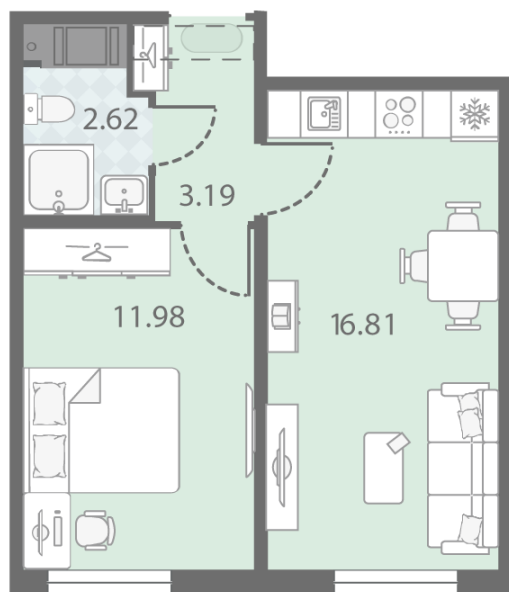

Жилой комплекс «Морская миля», дом 6

Срок сдачи: III кв. 2025

Адрес: Красносельский район, ул. Маршала Казакова, 21

Станция метро: Кировский Завод, Ленинский проспект, Автово

1-комнатная евро квартира №475

Цена со скидкой 10%: **8 587 720 руб**

Базовая цена: 9 542 680 руб

Количество комнат 1

Общая площадь 34.6 м²

Подъезд: 2

Этаж: 7

Всего этажей 23

Тип планировки: 1eD-9-7-23

Отделка: с отделкой

Европланировка

1e 1eD-9
34.60

Информация действительна на 27.12.2024

8 (800) 325-01-01

* Данное предложение не является публичной офертой