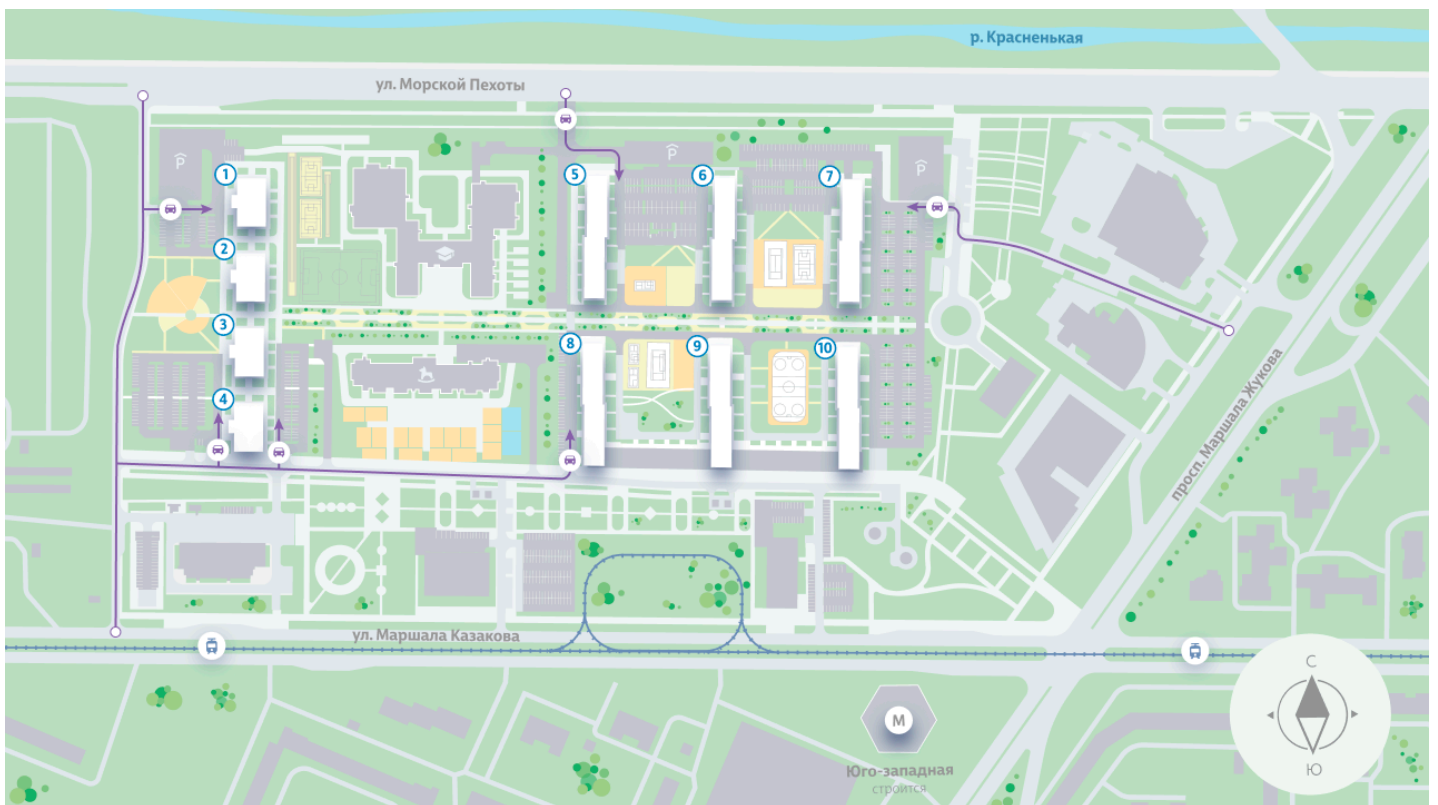

Жилой комплекс «Морская миля», дом 6

Срок сдачи: III кв. 2025

Адрес: Красносельский район, ул. Маршала Казакова, 21

Станция метро: Автово, Кировский Завод, Ленинский проспект

1-комнатная евро квартира №473

👶 ДЕТСКИЙ САД

📖 ШКОЛА

УЛИЦА МОРСКОЙ ПЕХОТЫ

▲ М (350 м)

Ю С

ПРОСПЕКТ МАРШАЛА ЖУКОВА

АВТОВО (10 мин. на транспорте) М

Информация действительна на 27.12.2024

8 (800) 325-01-01

* Данное предложение не является публичной офертой

Жилой комплекс «Морская миля», дом 6

«Морская миля» – место, где начнется новая глава вашей счастливой жизни. Здесь, в окружении природы и развитой инфраструктуры, вы найдете идеально пространство для личного роста, отдыха и вдохновения.