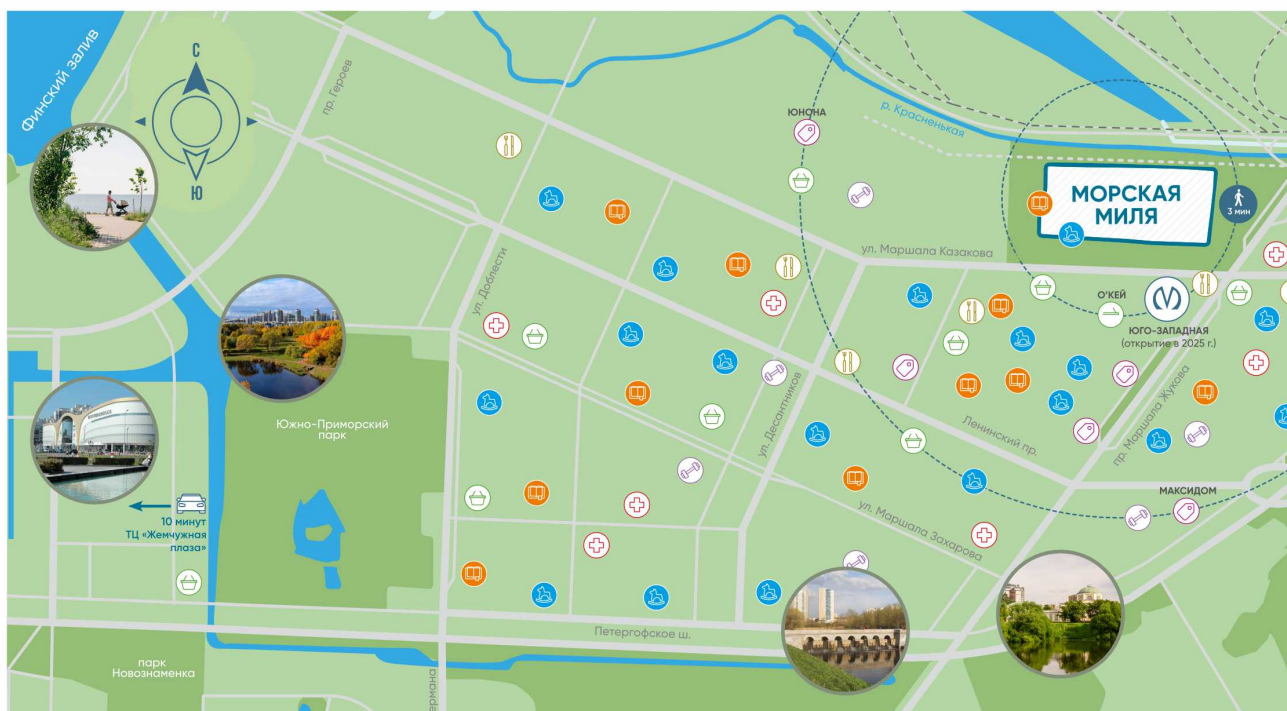

👶 ДЕТСКИЙ САД

📖 ШКОЛА

УЛИЦА МОРСКОЙ ПЕХОТЫ

▲ М (350 м)

Ю С

ПРОСПЕКТ МАРШАЛА ЖУКОВА

АВТОВО (10 мин. на транспорте) М

Информация действительна на 27.12.2024

1 дома сданы

школа

детский сад

метро

Информация действительна на 27.12.2024

8 (800) 325-01-01

* Данное предложение не является публичной офертой

Жилой комплекс «Морская миля», дом 6

Ванна с экраном или душевой уголком, подвесная раковина с тумбой, современные смесители

Детские сады

Гипермаркеты, супермаркеты

Больницы, поликлиники

Спортивные клубы, детские секции

Школы

Кафе, рестораны

Станции метро