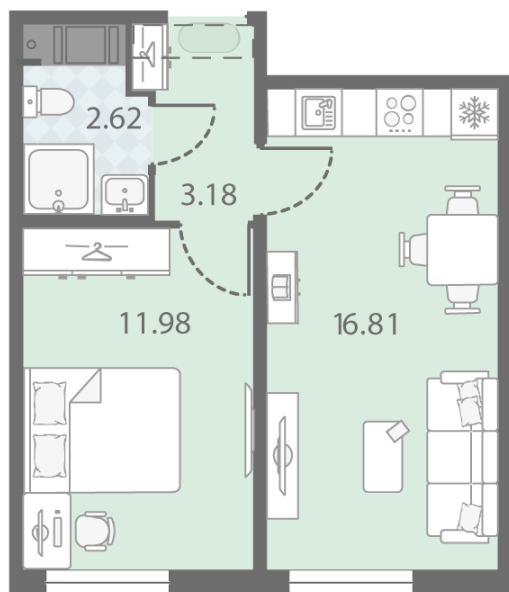

Жилой комплекс «Морская миля», дом 6

Срок сдачи: III кв. 2025

Адрес: Красносельский район, ул. Маршала Казакова, 21

Станция метро: Автово, Кировский Завод, Ленинский проспект

1-комнатная евро квартира №473

Цена со скидкой 10%: **8 585 238 руб**

Базовая цена: 9 539 922 руб

Количество комнат 1

Общая площадь 34.6 м²

Подъезд: 2

Этаж: 7

Всего этажей 23

Тип планировки: 1eD-7-7-23

Отделка: с отделкой

Европланировка

1e 1eD-7
34.59

Информация действительна на 27.12.2024

8 (800) 325-01-01

* Данное предложение не является публичной офертой