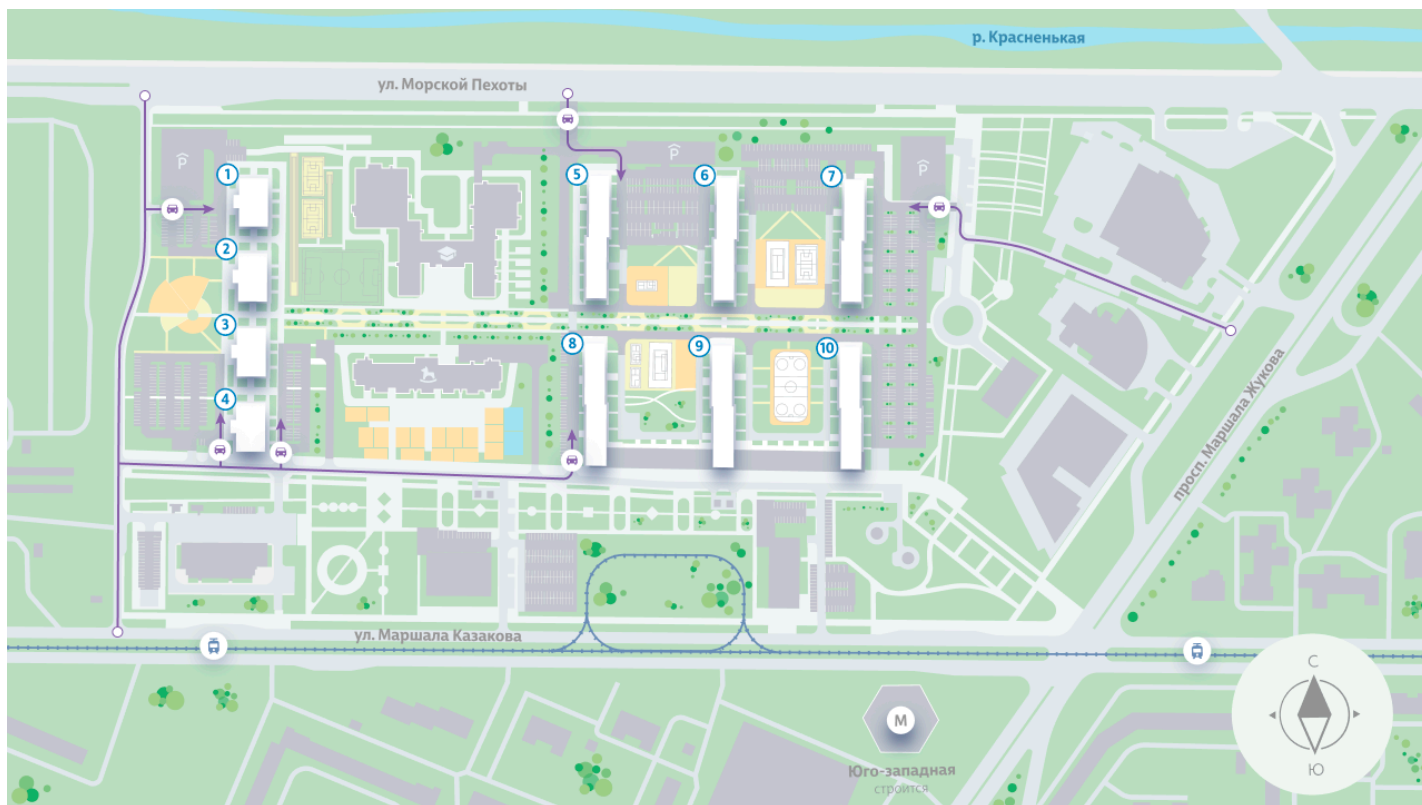

## Жилой комплекс «Морская миля», дом 6

Срок сдачи: III кв. 2025

Адрес: Красносельский район, ул. Маршала Казакова, 21

Станция метро: Кировский Завод, Ленинский проспект, Автово

# Жилой комплекс «Морская миля», дом 6

▲ ФИНСКИЙ ЗАЛИВ

👶 ДЕТСКИЙ САД

📖 ШКОЛА

▲ М (350 м)

Ю ◀ ▶ С

ПРОСПЕКТ МАРШАЛА ЖУКОВА

АВТОВО (10 мин. на транспорте) М

## Жилой комплекс «Морская миля», дом 6

«Морская миля» – место, где начнется новая глава вашей счастливой жизни. Здесь, в окружении природы и развитой инфраструктуры, вы найдете идеально пространство для личного роста, отдыха и вдохновения.