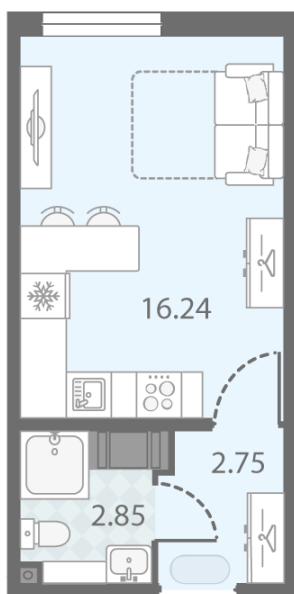

Жилой комплекс «Морская миля», дом 6

Срок сдачи: III кв. 2025

Адрес: Красносельский район, ул. Маршала Казакова, 21

Станция метро: Кировский Завод, Ленинский проспект, Автово

Студия №465

Цена со скидкой 10%: **5 796 991 руб**

Базовая цена: 6 440 616 руб

Количество комнат 1

Общая площадь 21.8 м²

Подъезд: 2

Этаж: 7

Всего этажей 23

Тип планировки: StA-6-7-23

Отделка: с отделкой

St StA-6
21.84

Информация действительна на 26.12.2024

8 (800) 325-01-01

* Данное предложение не является публичной офертой