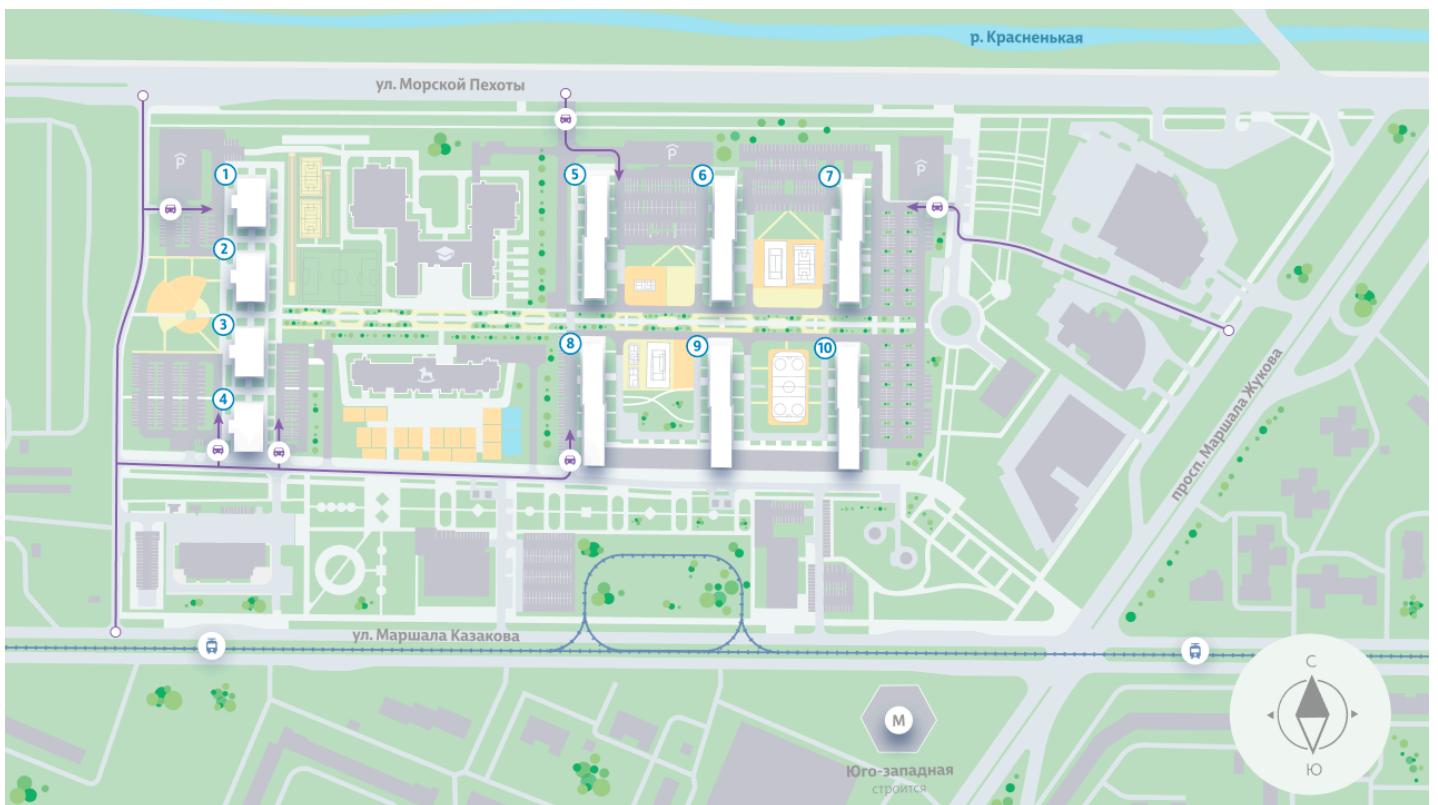

Жилой комплекс «Морская миля», дом 6

Срок сдачи: III кв. 2025

Адрес: Красносельский район, ул. Маршала Казакова, 21

Станция метро: Кировский Завод, Ленинский проспект, Автово

1-комнатная евро квартира №456

📖 ШКОЛА

УЛИЦА МОРСКОЙ ПЕХОТЫ

▲ М (350 м)

Ю ◀ ▶ С

ПРОСПЕКТ МАРШАЛА ЖУКОВА

АВТОВО (10 мин. на транспорте) М

Информация действительна на 26.12.2024

8 (800) 325-01-01

* Данное предложение не является публичной офертой

Жилой комплекс «Морская миля», дом 6

«Морская миля» – место, где начнется новая глава вашей счастливой жизни. Здесь, в окружении природы и развитой инфраструктуры, вы найдете идеально пространство для личного роста, отдыха и вдохновения.