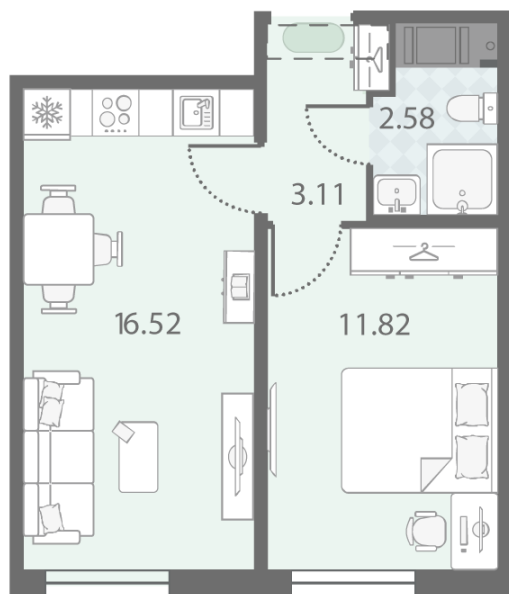

Жилой комплекс «Морская миля», дом 6

Срок сдачи: III кв. 2025

Адрес: Красносельский район, ул. Маршала Казакова, 21

Станция метро: Кировский Завод, Ленинский проспект, Автово

1-комнатная евро квартира №456

Цена со скидкой 10%:	8 459 858 руб	Подъезд:	2
Базовая цена:	9 399 086 руб	Этаж:	6
Количество комнат	1	Всего этажей	23
Общая площадь	34.0 м²	Тип планировки:	1eD-8-3-6
		Отделка:	с отделкой

Европланировка

1e 1eD-8
34.03

Информация действительна на 26.12.2024

8 (800) 325-01-01

* Данное предложение не является публичной офертой