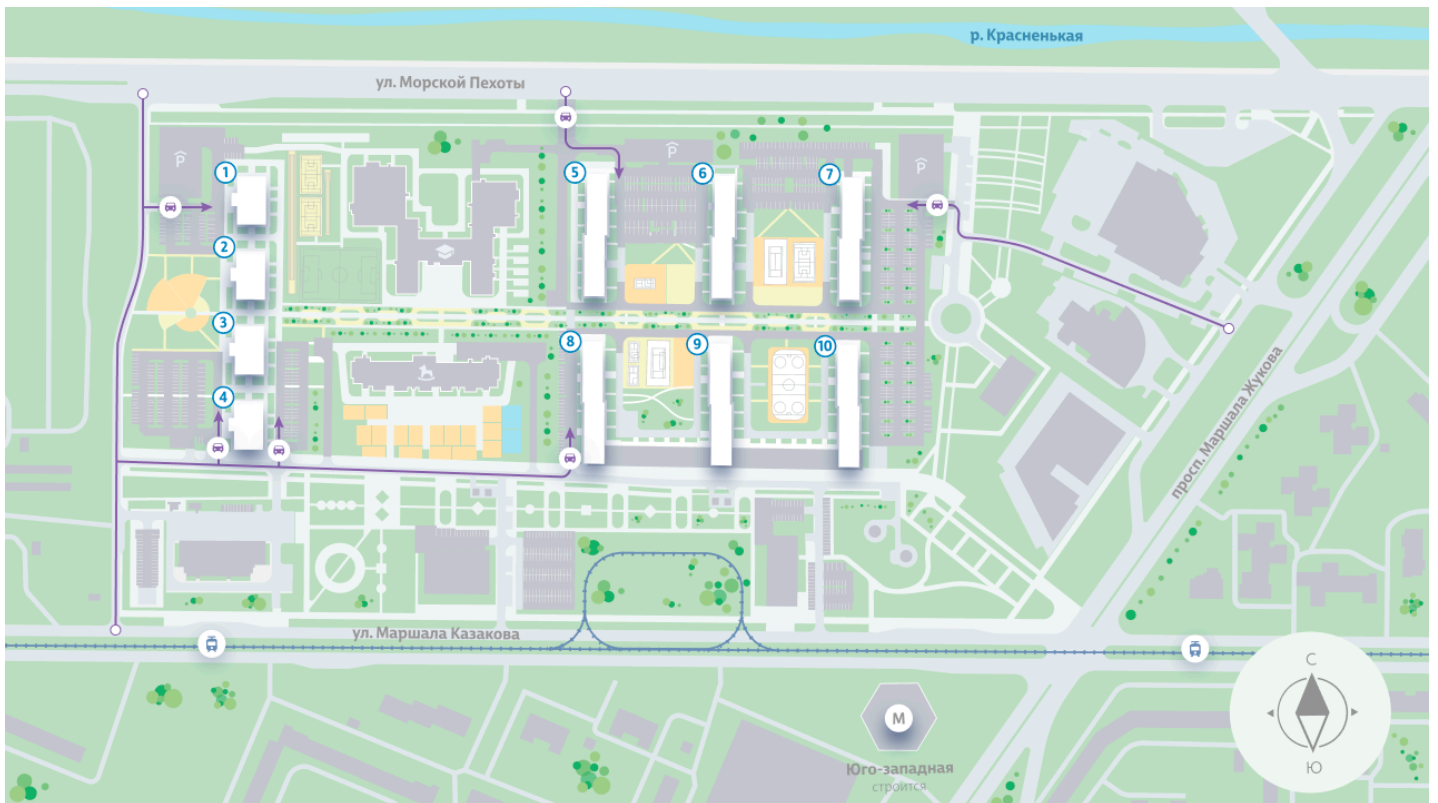

# Жилой комплекс «Морская миля», дом 6

▲ ФИНСКИЙ ЗАЛИВ

👶 ДЕТСКИЙ САД

📖 ШКОЛА

УЛИЦА МОРСКОЙ ПЕХОТЫ

▲ М (350 м)

ПРОСПЕКТ МАРШАЛА ЖУКОВА

АВТОВО (10 мин. на транспорте) М

## Жилой комплекс «Морская миля», дом 6

«Морская миля» – место, где начнется новая глава вашей счастливой жизни. Здесь, в окружении природы и развитой инфраструктуры, вы найдете идеально пространство для личного роста, отдыха и вдохновения.