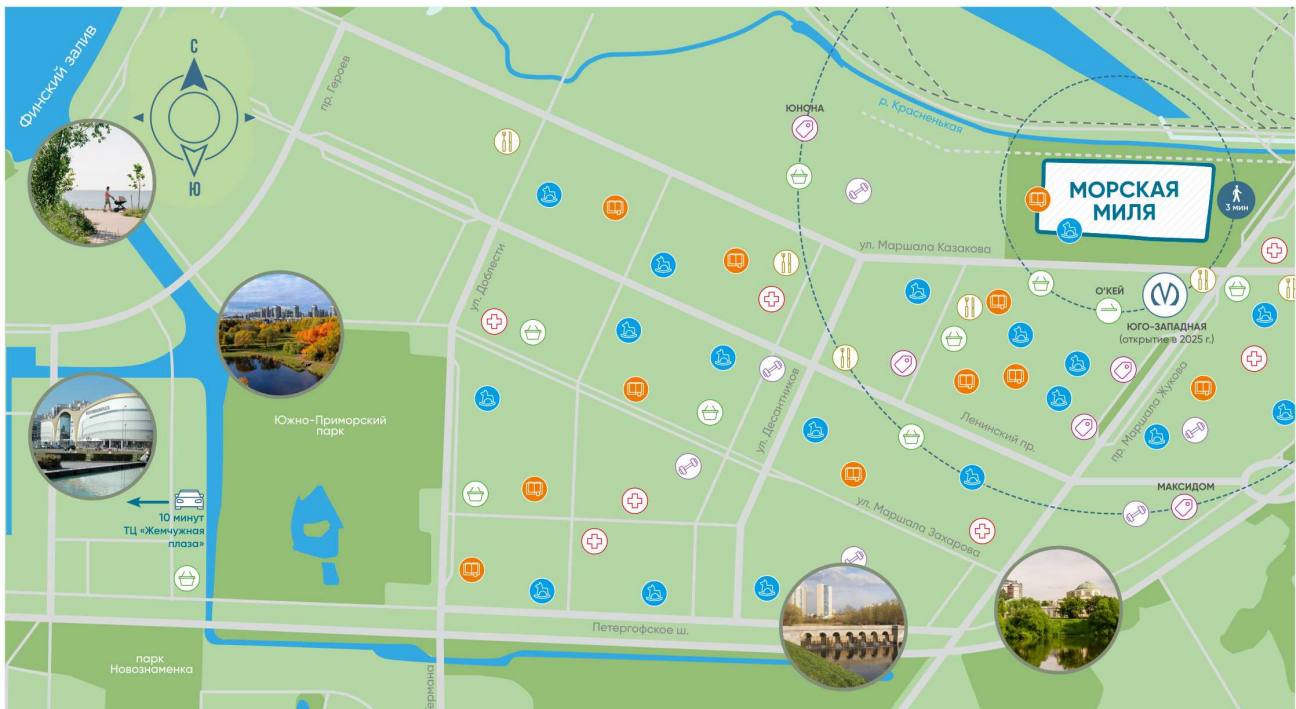

# Жилой комплекс «Морская миля», дом 6

▲ ФИНСКИЙ ЗАЛИВ

👶 ДЕТСКИЙ САД

📖 ШКОЛА

УЛИЦА МОРСКОЙ ПЕХОТЫ

▲ М (350 м)

ПРОСПЕКТ МАРШАЛА ЖУКОВА

АВТОВО (10 мин. на транспорте) М

Ванна с экраном или душевой уголком, подвесная раковина с тумбой, современные смесители

Детские сады

Гипермаркеты, супермаркеты

Больницы, поликлиники

Спортивные клубы, детские секции

Школы

Кафе, рестораны

Станции метро