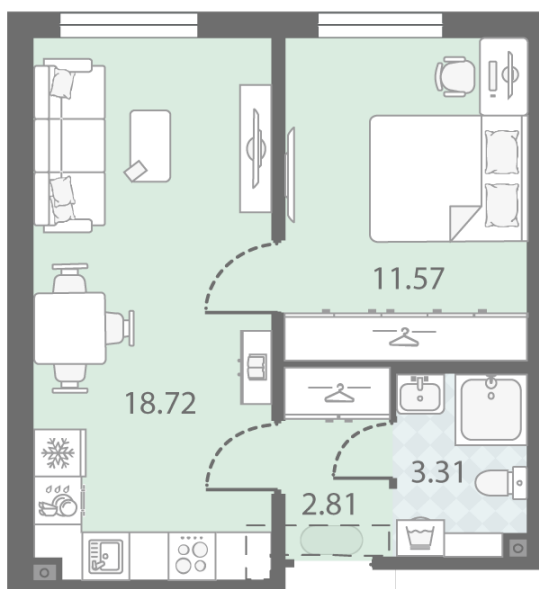

Жилой комплекс «Морская миля», дом 6

Срок сдачи: III кв. 2025

Адрес: Красносельский район, ул. Маршала Казакова, 21

Станция метро: Автово, Кировский Завод, Ленинский проспект

1-комнатная евро квартира №432

Цена со скидкой 10%: **8 982 347 руб**

Базовая цена: 9 979 981 руб

Количество комнат 1

Общая площадь 36.4 м²

Подъезд: 2

Этаж: 5

Всего этажей 23

Тип планировки: 1eE-2-3-6

Отделка: с отделкой

Европланировка

1e 1eE-2
36.41

Информация действительна на 27.12.2024

8 (800) 325-01-01

* Данное предложение не является публичной офертой