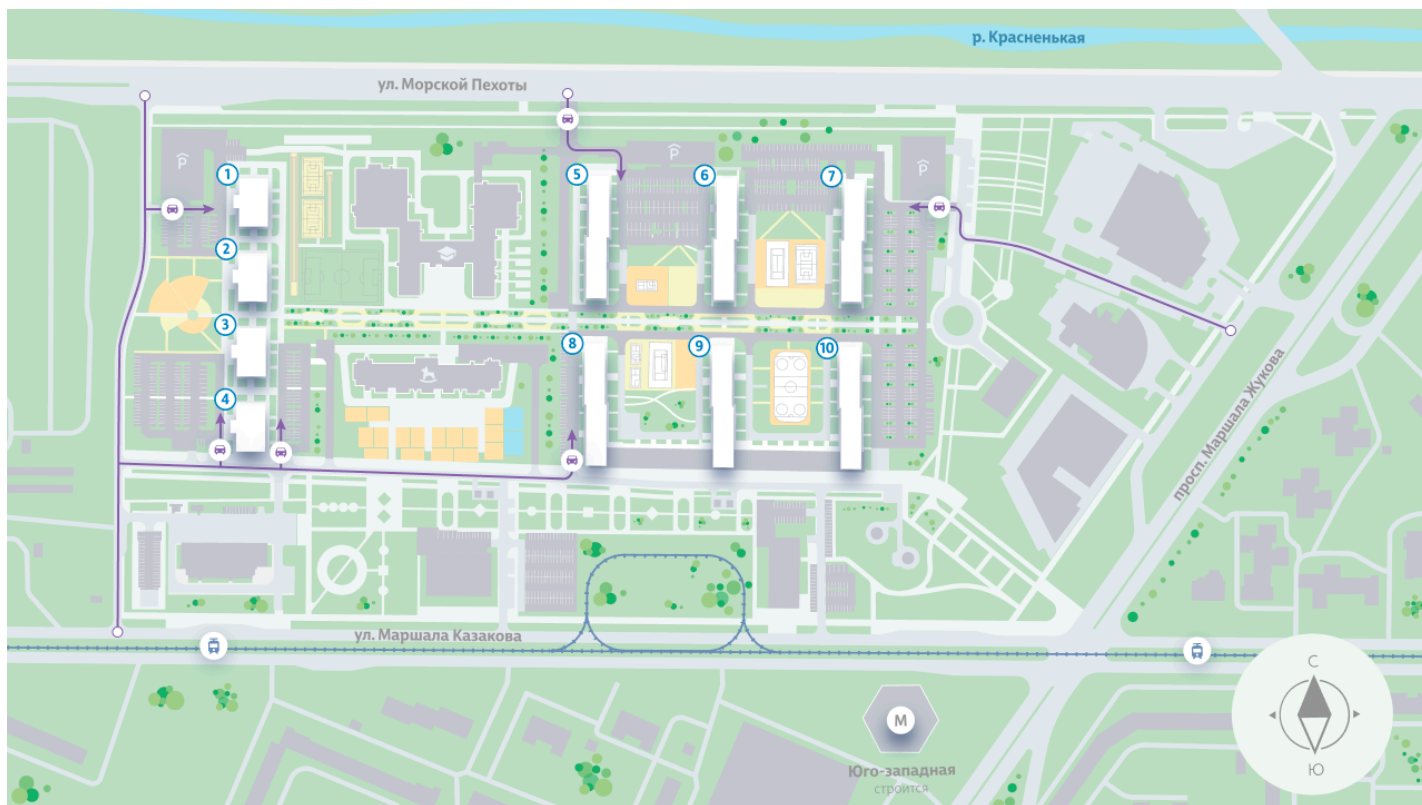

Жилой комплекс «Морская миля», дом 6

Срок сдачи: III кв. 2025

Адрес: Красносельский район, ул. Маршала Казакова, 21

Станция метро: Автово, Кировский Завод, Ленинский проспект

1-комнатная евро квартира №389

👶 ДЕТСКИЙ САД

📖 ШКОЛА

УЛИЦА МОРСКОЙ ПЕХОТЫ

▲ М (350 м)

Ю ◀ ▶ С

ПРОСПЕКТ МАРШАЛА ЖУКОВА

АВТОВО (10 мин. на транспорте) М

Информация действительна на 27.12.2024

8 (800) 325-01-01

* Данное предложение не является публичной офертой

Жилой комплекс «Морская миля», дом 6

«Морская миля» – место, где начнется новая глава вашей счастливой жизни. Здесь, в окружении природы и развитой инфраструктуры, вы найдете идеально пространство для личного роста, отдыха и вдохновения.