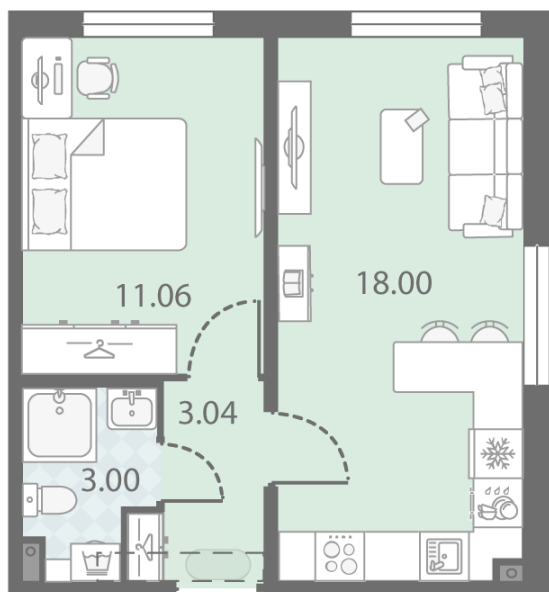

Жилой комплекс «Морская миля», дом 6

Срок сдачи: III кв. 2025

Адрес: Красносельский район, ул. Маршала Казакова, 21

Станция метро: Автово, Кировский Завод, Ленинский проспект

1-комнатная евро квартира №389

Цена со скидкой 10%: **8 501 220 руб**

Базовая цена: 9 445 410 руб

Количество комнат 1

Общая площадь 35.1 м²

Подъезд: 2

Этаж: 2

Всего этажей 23

Тип планировки: 1eC-2-2

Отделка: с отделкой

Европланировка

1e 1eC-2
35.10

Информация действительна на 27.12.2024

8 (800) 325-01-01

* Данное предложение не является публичной офертой