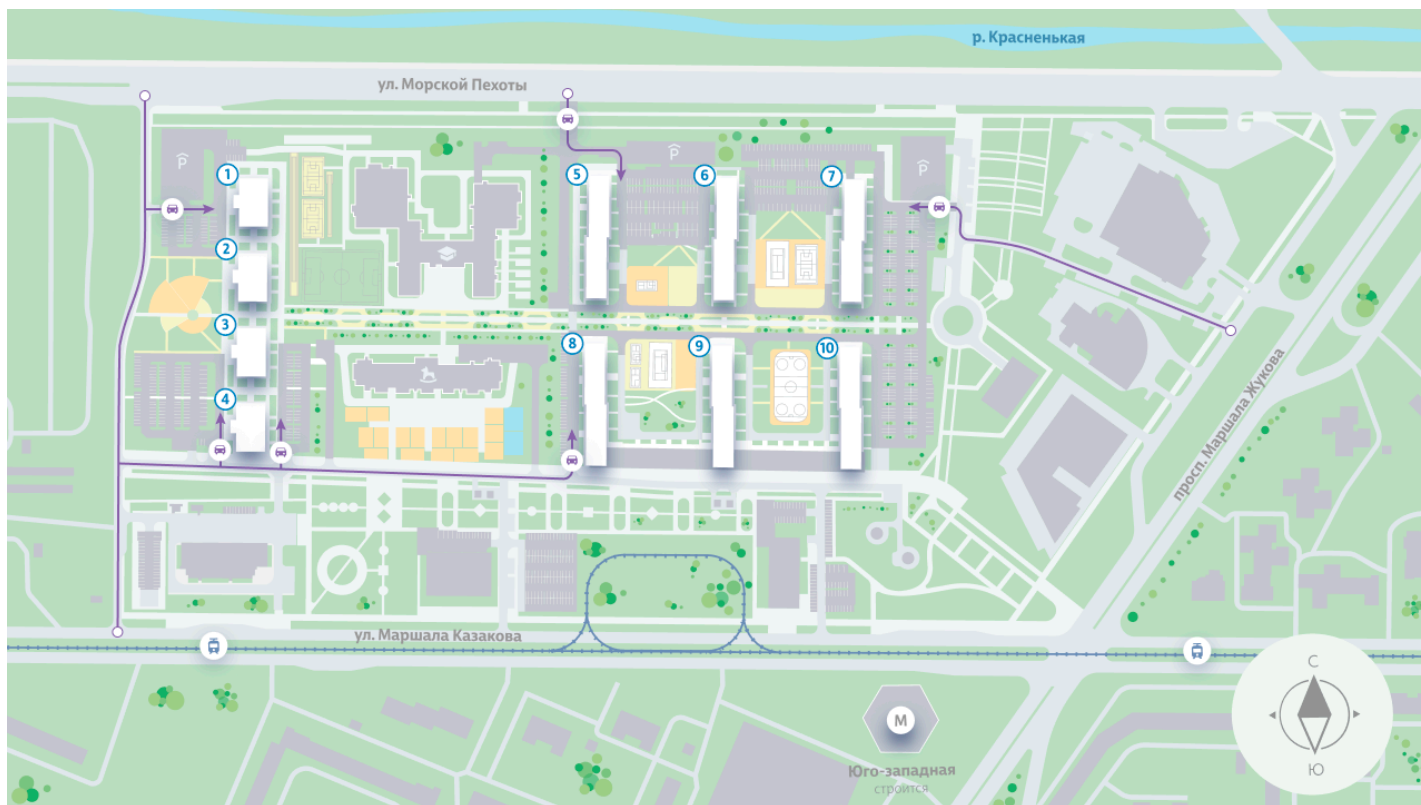

Жилой комплекс «Морская миля», дом 6

Срок сдачи: III кв. 2025

Адрес: Красносельский район, ул. Маршала Казакова, 21

Станция метро: Кировский Завод, Ленинский проспект, Автово

1-комнатная евро квартира №351

👶 ДЕТСКИЙ САД

📖 ШКОЛА

УЛИЦА МОРСКОЙ ПЕХОТЫ

▲ М (350 м)

ПРОСПЕКТ МАРШАЛА ЖУКОВА

АВТОВО (10 мин. на транспорте)

Информация действительна на 26.12.2024

8 (800) 325-01-01

* Данное предложение не является публичной офертой

Жилой комплекс «Морская миля», дом 6

«Морская миля» – место, где начнется новая глава вашей счастливой жизни. Здесь, в окружении природы и развитой инфраструктуры, вы найдете идеально пространство для личного роста, отдыха и вдохновения.