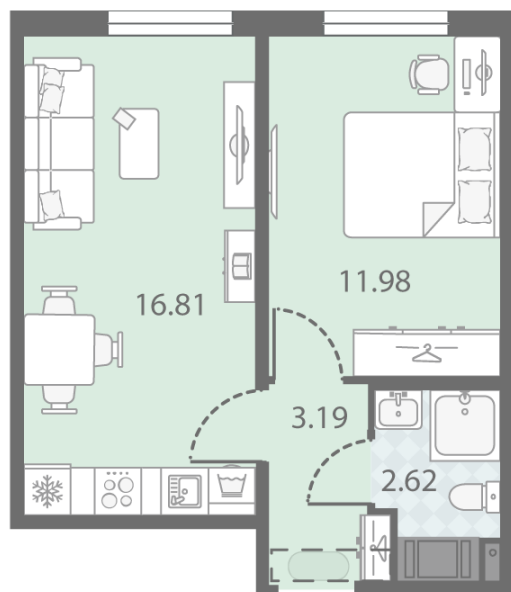

Жилой комплекс «Морская миля», дом 6

Срок сдачи: III кв. 2025

Адрес: Красносельский район, ул. Маршала Казакова, 21

Станция метро: Кировский Завод, Ленинский проспект, Автово

1-комнатная евро квартира №351

Цена со скидкой 10%: **8 587 720 руб**

Базовая цена: 9 542 680 руб

Количество комнат 1

Общая площадь 34.6 м²

Подъезд: 1

Этаж: 22

Всего этажей 23

Тип планировки: 1eD-4-7-23

Отделка: с отделкой

Европланировка

1e 1eD-4
34.60

Информация действительна на 26.12.2024

8 (800) 325-01-01

* Данное предложение не является публичной офертой