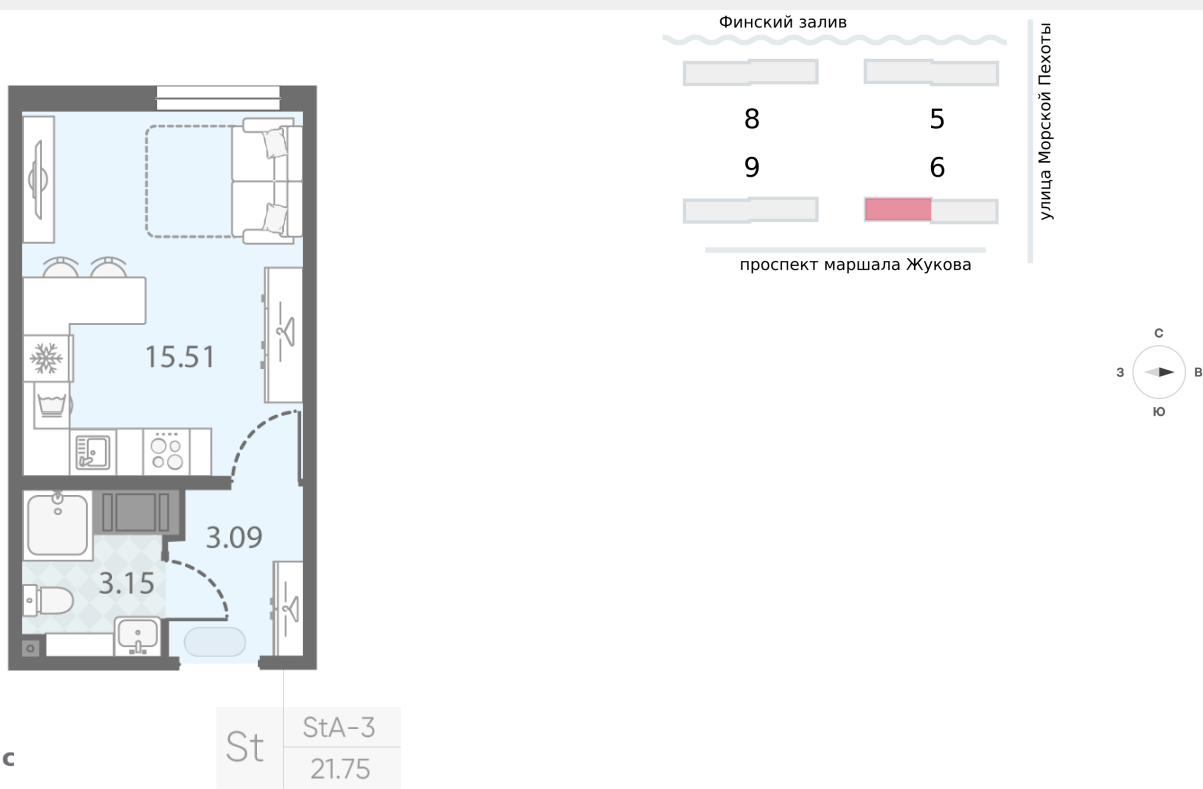

Базовая цена: 6 788 175 руб

Количество комнат 1

Общая площадь 21.8 м²

Подъезд: 1

Этаж: 22

Всего этажей 23

Тип планировки: StA-3-7-23

Отделка: с отделкой