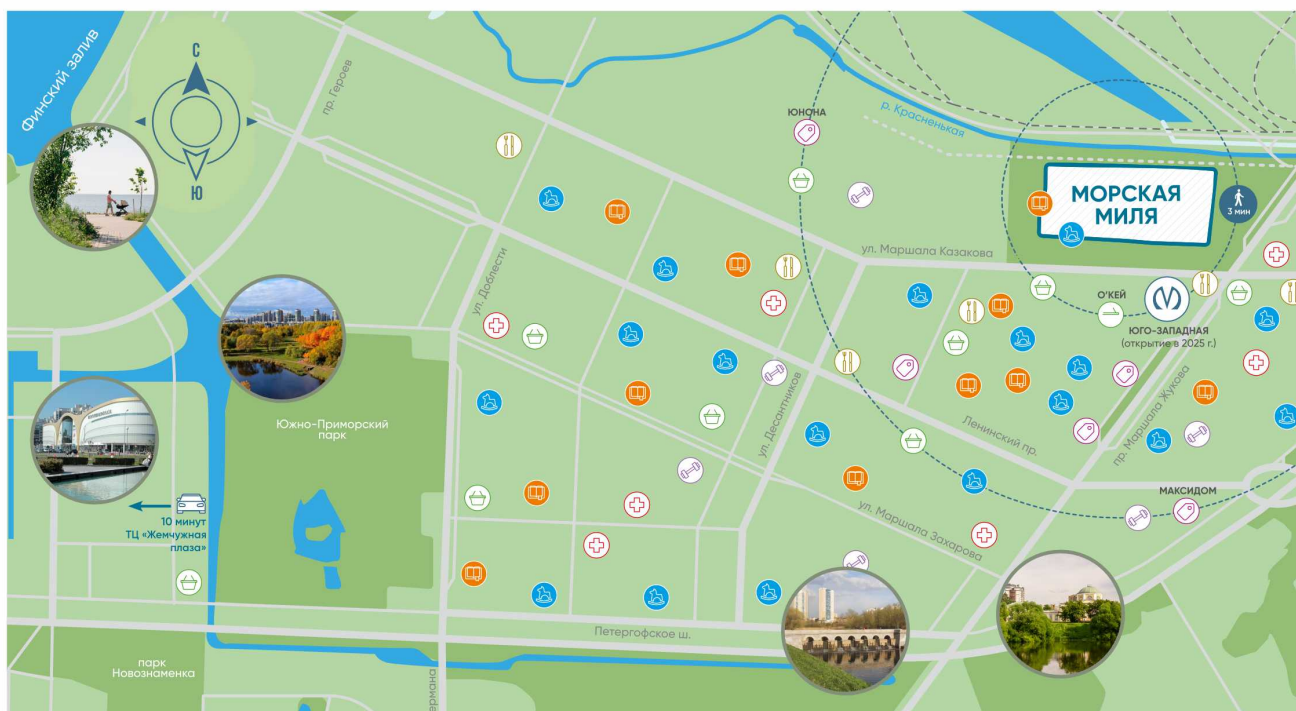

1 дома сданы

школа

детский сад

метро

Информация действительна на 26.12.2024

8 (800) 325-01-01

* Данное предложение не является публичной офертой

Жилой комплекс «Морская миля», дом 6

Ванна с экраном или душевой уголком, подвесная раковина с тумбой, современные смесители

Детские сады

Гипермаркеты, супермаркеты

Больницы, поликлиники

Спортивные клубы, детские секции

Школы

Кафе, рестораны

Станции метро