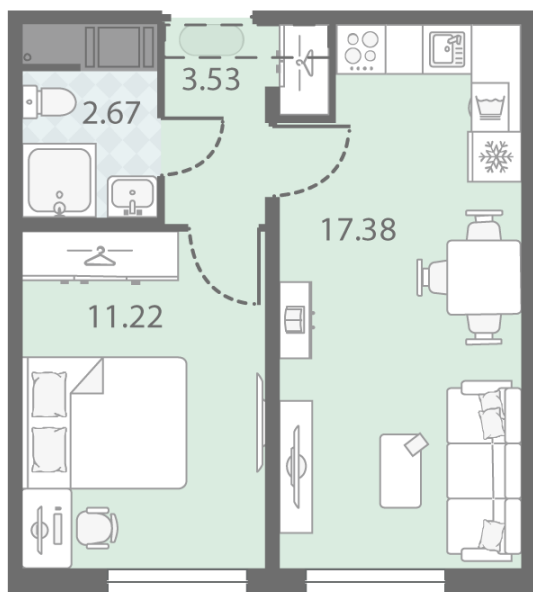

Жилой комплекс «Морская миля», дом 6

Срок сдачи: III кв. 2025

Адрес: Красносельский район, ул. Маршала Казакова, 21

Станция метро: Кировский Завод, Ленинский проспект, Автово

1-комнатная евро квартира №338

Цена со скидкой 10%: **8 498 160 руб**

Базовая цена: 9 444 720 руб

Количество комнат 1

Общая площадь 34.8 м²

Подъезд: 1

Этаж: 21

Всего этажей 23

Тип планировки: 1eA-2-7-23

Отделка: с отделкой

Европланировка

1e 1eA-2
34.80

Информация действительна на 26.12.2024

8 (800) 325-01-01

* Данное предложение не является публичной офертой