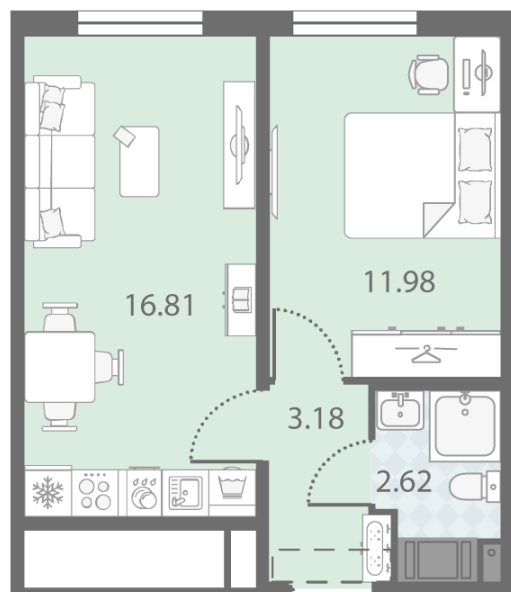

Жилой комплекс «Морская миля», дом 6

Срок сдачи: III кв. 2025

Адрес: Красносельский район, ул. Маршала Казакова, 21

Станция метро: Кировский Завод, Ленинский проспект, Автово

1-комнатная евро квартира №332

Цена со скидкой 10%: **8 585 238 руб**

Базовая цена: 9 539 922 руб

Количество комнат 1

Общая площадь 34.6 м²

Подъезд: 1

Этаж: 21

Всего этажей 23

Тип планировки: 1eD-2-7-23

Отделка: с отделкой

Европланировка

1e 1eD-2
34.59