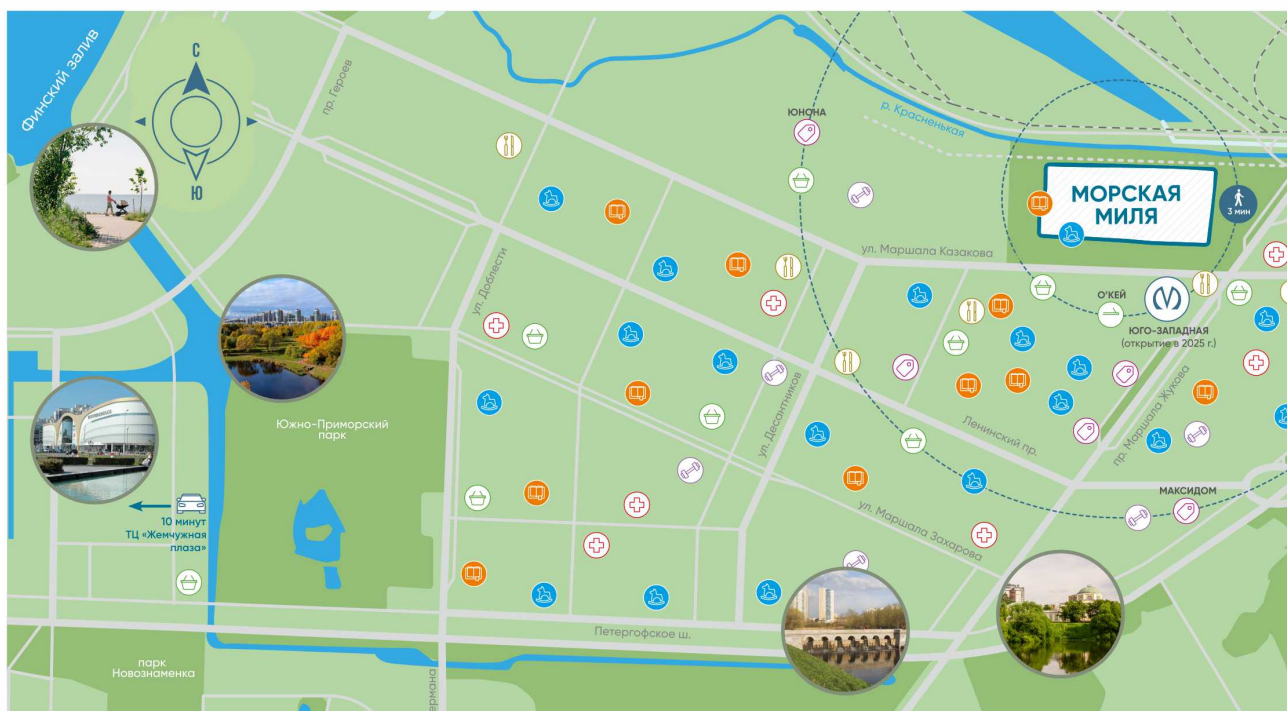

# Жилой комплекс «Морская миля», дом 6

▲ ФИНСКИЙ ЗАЛИВ

👶 ДЕТСКИЙ САД

📖 ШКОЛА

УЛИЦА МОРСКОЙ ПЕХОТЫ

▲ М (350 м)

ПРОСПЕКТ МАРШАЛА ЖУКОВА

АВТОВО (10 мин. на транспорте)

Ванна с экраном или душевой уголком, подвесная раковина с тумбой, современные смесители

Детские сады

Гипермаркеты, супермаркеты

Больницы, поликлиники

Спортивные клубы, детские секции

Школы

Кафе, рестораны

Станции метро