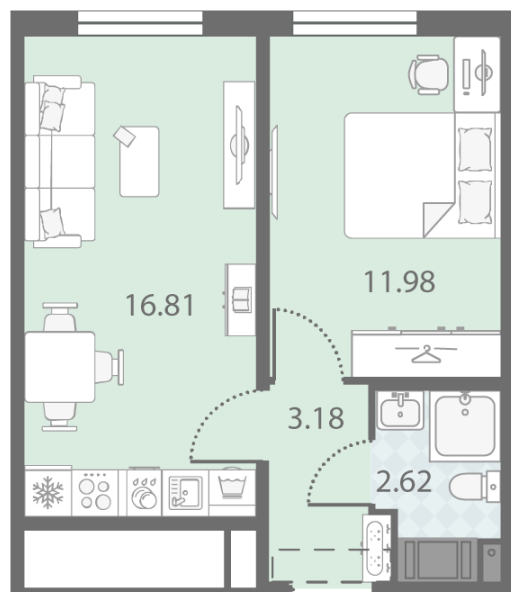

Жилой комплекс «Морская миля», дом 6

Срок сдачи: III кв. 2025

Адрес: Красносельский район, ул. Маршала Казакова, 21

Станция метро: Кировский Завод, Ленинский проспект, Автово

1-комнатная евро квартира №315

Цена со скидкой 10%: **8 585 238 руб**

Базовая цена: 9 539 922 руб

Количество комнат 1

Общая площадь 34.6 м²

Подъезд: 1

Этаж: 20

Всего этажей 23

Тип планировки: 1eD-2-7-23

Отделка: с отделкой

Европланировка

1e 1eD-2
34.59