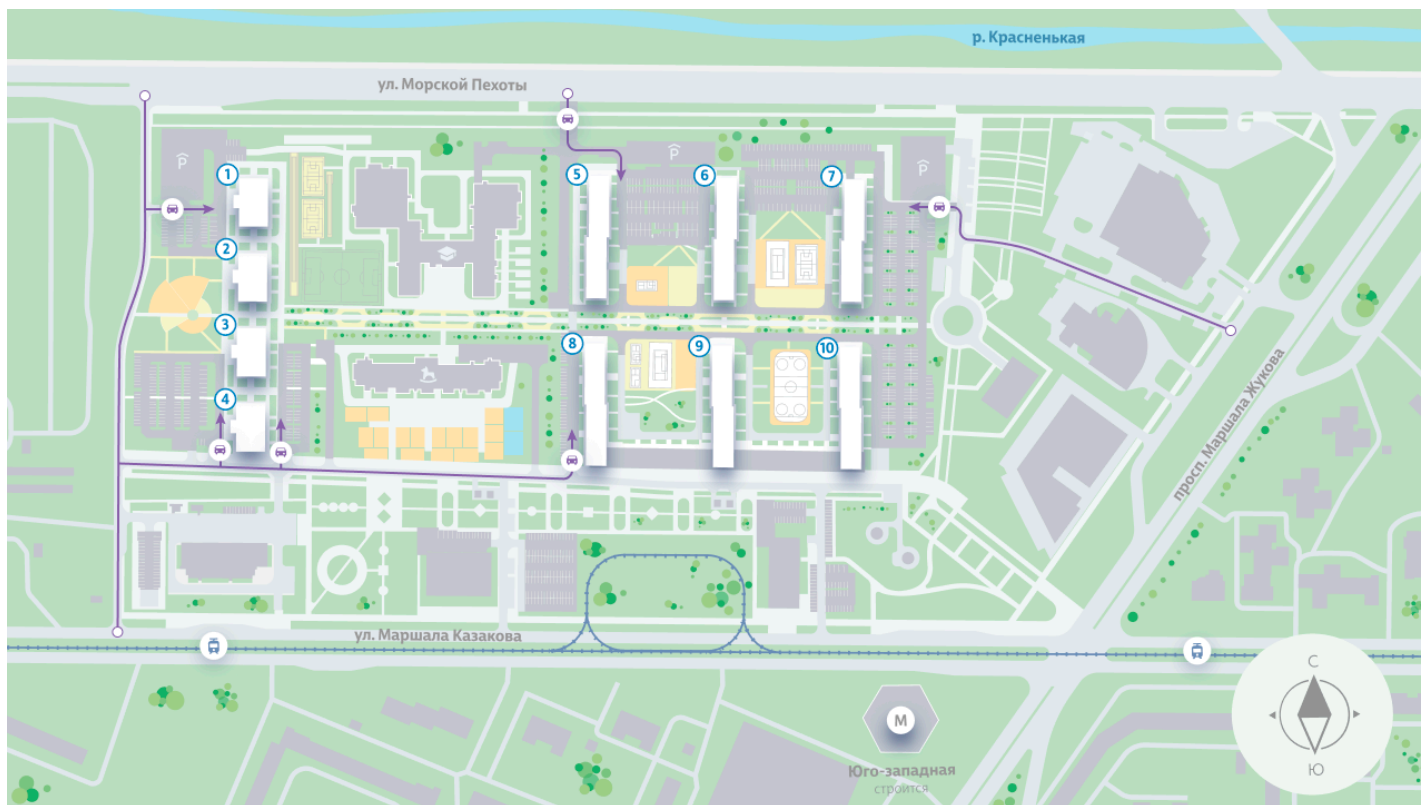

Жилой комплекс «Морская миля», дом 6

Срок сдачи: III кв. 2025

Адрес: Красносельский район, ул. Маршала Казакова, 21

Станция метро: Кировский Завод, Ленинский проспект, Автово

1-комнатная евро квартира №300

👶 ДЕТСКИЙ САД

📖 ШКОЛА

УЛИЦА МОРСКОЙ ПЕХОТЫ

▲ М (350 м)

ПРОСПЕКТ МАРШАЛА ЖУКОВА

АВТОВО (10 мин. на транспорте)

Информация действительна на 27.12.2024

8 (800) 325-01-01

* Данное предложение не является публичной офертой

Жилой комплекс «Морская миля», дом 6

«Морская миля» – место, где начнется новая глава вашей счастливой жизни. Здесь, в окружении природы и развитой инфраструктуры, вы найдете идеально пространство для личного роста, отдыха и вдохновения.