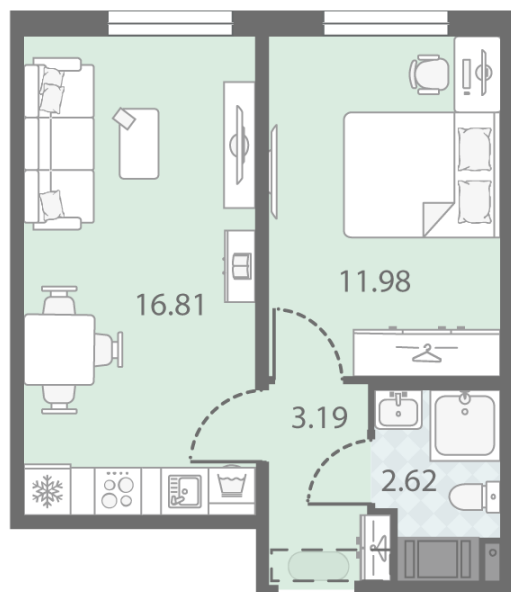

Жилой комплекс «Морская миля», дом 6

Срок сдачи: III кв. 2025

Адрес: Красносельский район, ул. Маршала Казакова, 21

Станция метро: Кировский Завод, Ленинский проспект, Автово

1-комнатная евро квартира №300

Цена со скидкой 10%: **8 587 720 руб**

Базовая цена: 9 542 680 руб

Количество комнат 1

Общая площадь 34.6 м²

Подъезд: 1

Этаж: 19

Всего этажей 23

Тип планировки: 1eD-4-7-23

Отделка: с отделкой

Европланировка

1e 1eD-4
34.60

Информация действительна на 27.12.2024

8 (800) 325-01-01

* Данное предложение не является публичной офертой