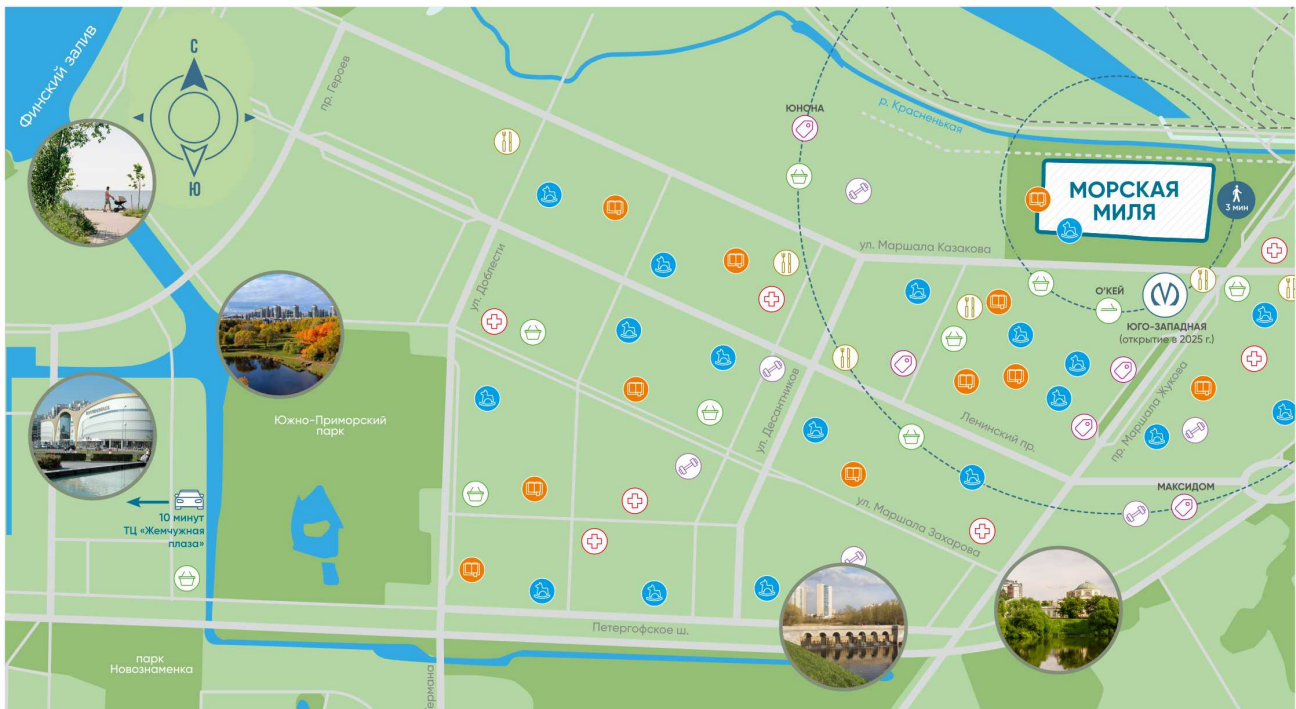

1 дома сданы

школа

детский сад

метро

Информация действительна на 27.12.2024

8 (800) 325-01-01

* Данное предложение не является публичной офертой

Жилой комплекс «Морская миля», дом 6

Ванна с экраном или душевой уголком, подвесная раковина с тумбой, современные смесители

Детские сады

Гипермаркеты, супермаркеты

Больницы, поликлиники

Спортивные клубы, детские секции

Школы

Кафе, рестораны

Станции метро