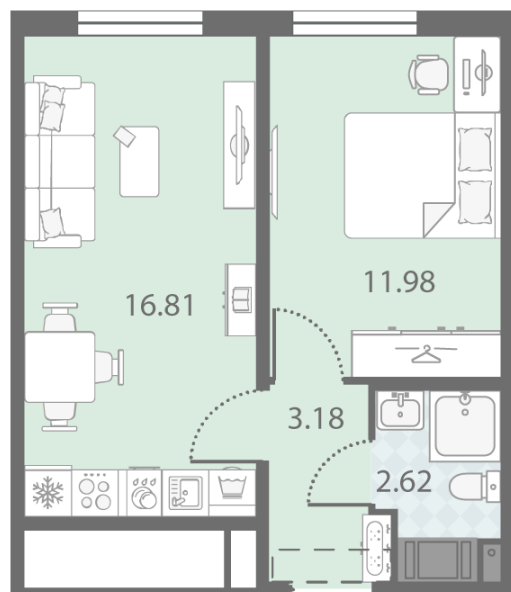

Жилой комплекс «Морская миля», дом 6

Срок сдачи: III кв. 2025

Адрес: Красносельский район, ул. Маршала Казакова, 21

Станция метро: Кировский Завод, Ленинский проспект, Автово

1-комнатная евро квартира №298

Цена со скидкой 10%: **8 585 238 руб**

Базовая цена: 9 539 922 руб

Количество комнат 1

Общая площадь 34.6 м²

Подъезд: 1

Этаж: 19

Всего этажей 23

Тип планировки: 1eD-2-7-23

Отделка: с отделкой

Европланировка

1e 1eD-2
34.59