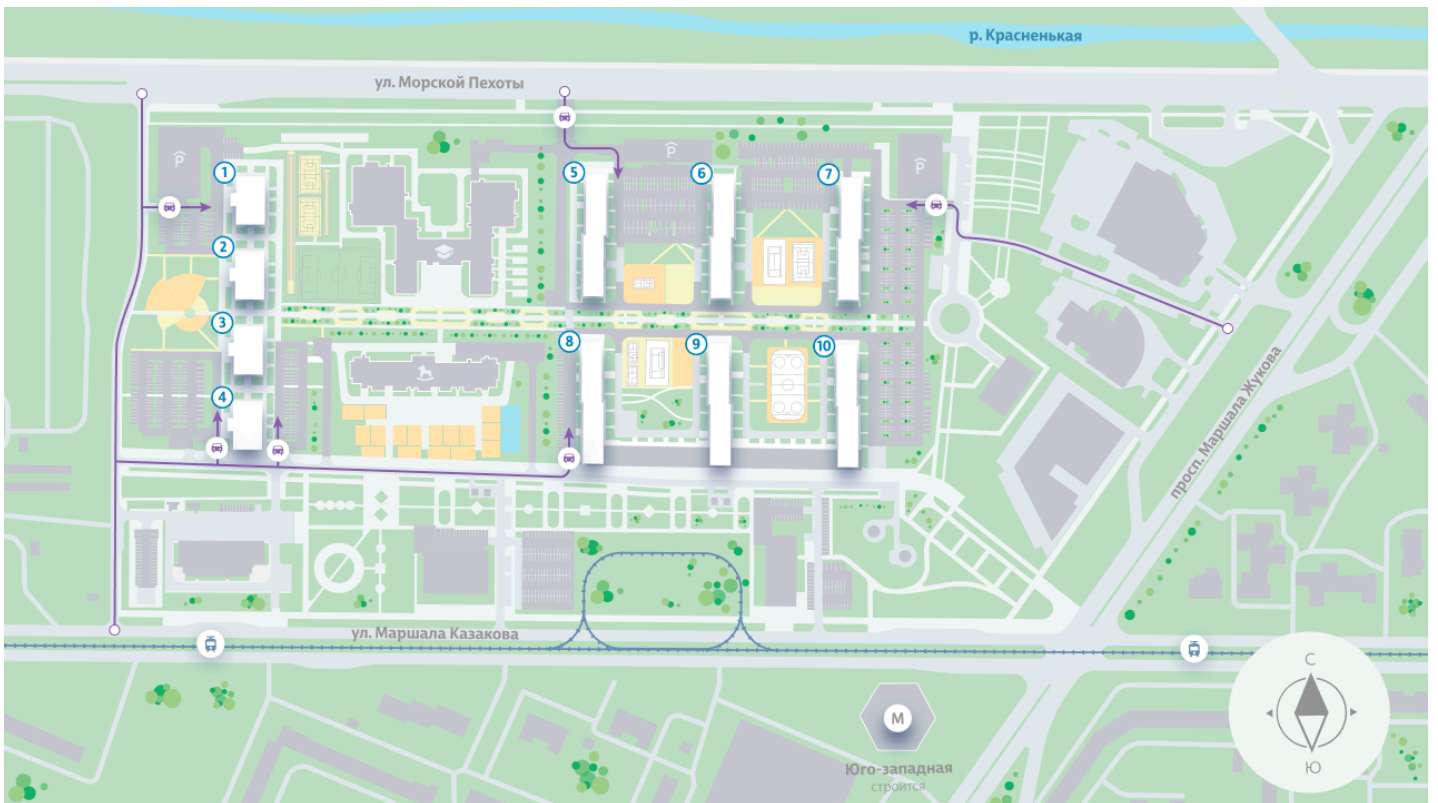

# Жилой комплекс «Морская миля», дом 6

▲ ФИНСКИЙ ЗАЛИВ

👶 ДЕТСКИЙ САД

📖 ШКОЛА

УЛИЦА МОРСКОЙ ПЕХОТЫ

Информация действительна на 26.12.2024

8 (800) 325-01-01

\* Данное предложение не является публичной офертой

## Жилой комплекс «Морская миля», дом 6

«Морская миля» – место, где начнется новая глава вашей счастливой жизни. Здесь, в окружении природы и развитой инфраструктуры, вы найдете идеально пространство для личного роста, отдыха и вдохновения.