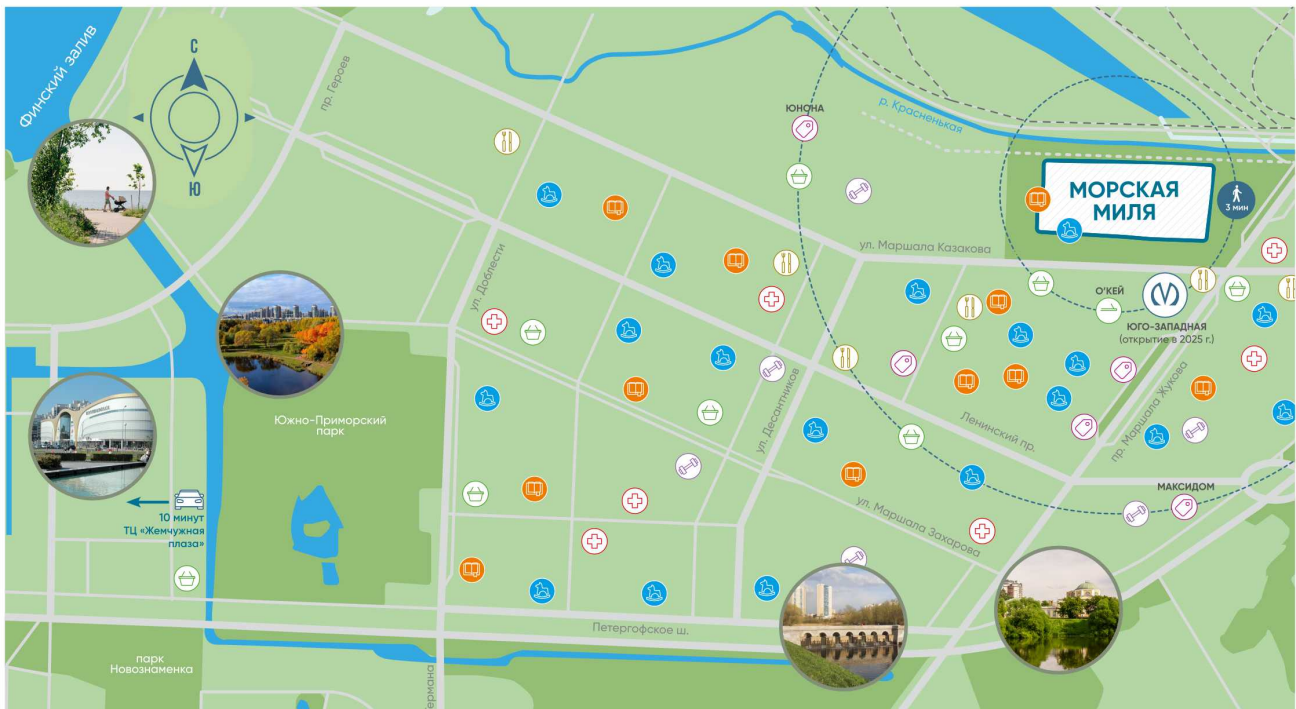

1 дома сданы

школа

детский сад

метро

Информация действительна на 26.12.2024

8 (800) 325-01-01

* Данное предложение не является публичной офертой

Жилой комплекс «Морская миля», дом 6

Ванна с экраном или душевой уголком, подвесная раковина с тумбой, современные смесители

Детские сады

Гипермаркеты, супермаркеты

Больницы, поликлиники

Спортивные клубы, детские секции

Школы

Кафе, рестораны

Станции метро