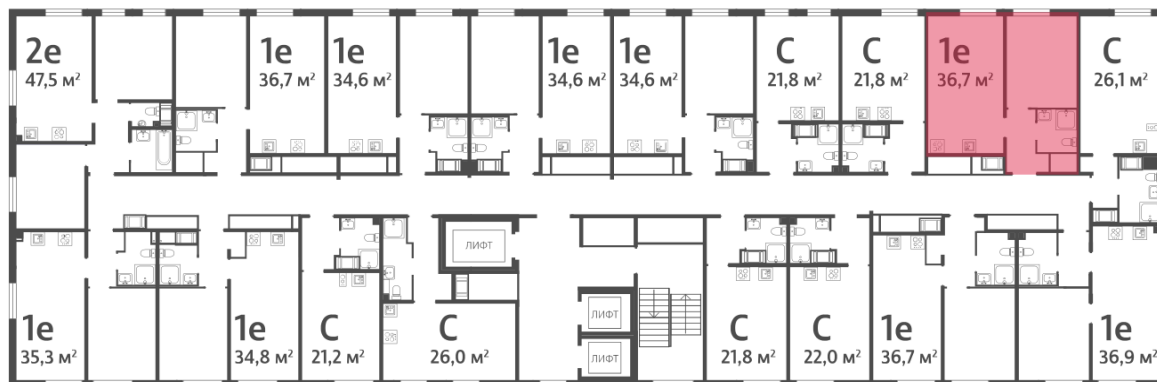

Жилой комплекс «Морская миля», дом 6

▲ ФИНСКИЙ ЗАЛИВ

👶 ДЕТСКИЙ САД

📖 ШКОЛА

УЛИЦА МОРСКОЙ ПЕХОТЫ

▲ М (350 м)

ПРОСПЕКТ МАРШАЛА ЖУКОВА

АВТОВО (10 мин. на транспорте)