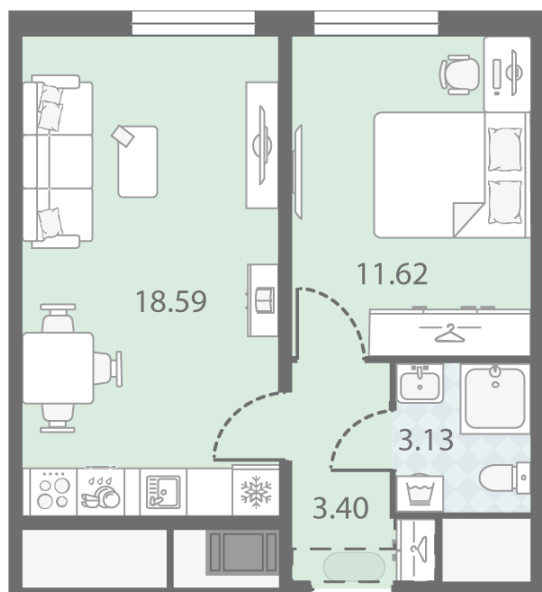

Жилой комплекс «Морская миля», дом 6

Срок сдачи: III кв. 2025

Адрес: Красносельский район, ул. Маршала Казакова, 21

Станция метро: Кировский Завод, Ленинский проспект, Автово

1-комнатная евро квартира №295

Цена со скидкой 10%: **8 828 622 руб**

Базовая цена: 9 809 580 руб

Количество комнат 1

Общая площадь 36.7 м²

Подъезд: 1

Этаж: 19

Всего этажей 23

Тип планировки: 1eD-1-7-23

Отделка: с отделкой

Европланировка

1e 1eD-1
36.74