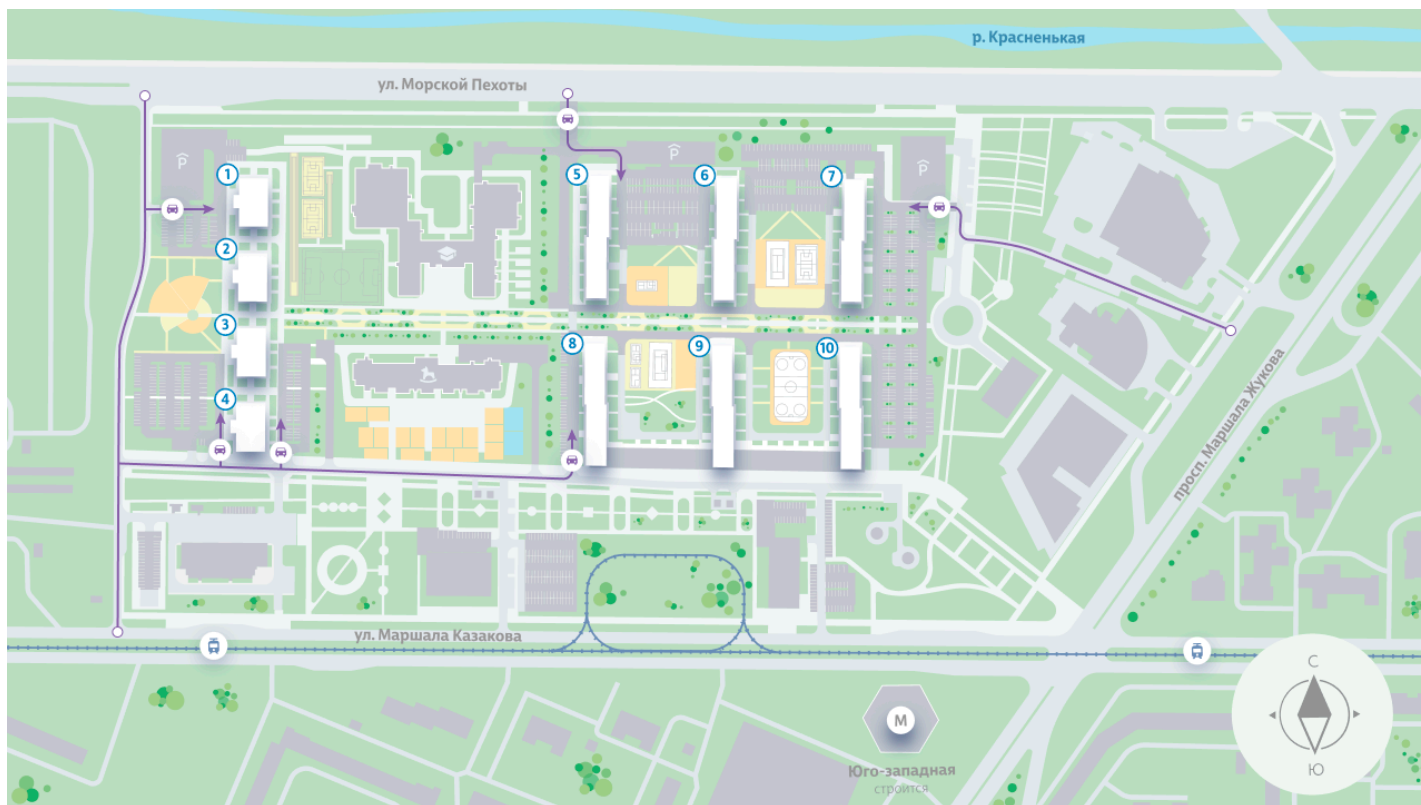

Жилой комплекс «Морская миля», дом 6

Срок сдачи: III кв. 2025

Адрес: Красносельский район, ул. Маршала Казакова, 21

Станция метро: Кировский Завод, Ленинский проспект, Автово

1-комнатная евро квартира №295

👶 ДЕТСКИЙ САД

📖 ШКОЛА

УЛИЦА МОРСКОЙ ПЕХОТЫ

▲ М (350 м)

ПРОСПЕКТ МАРШАЛА ЖУКОВА

АВТОВО (10 мин. на транспорте)

Информация действительна на 26.12.2024

8 (800) 325-01-01

* Данное предложение не является публичной офертой

Жилой комплекс «Морская миля», дом 6

«Морская миля» – место, где начнется новая глава вашей счастливой жизни. Здесь, в окружении природы и развитой инфраструктуры, вы найдете идеально пространство для личного роста, отдыха и вдохновения.